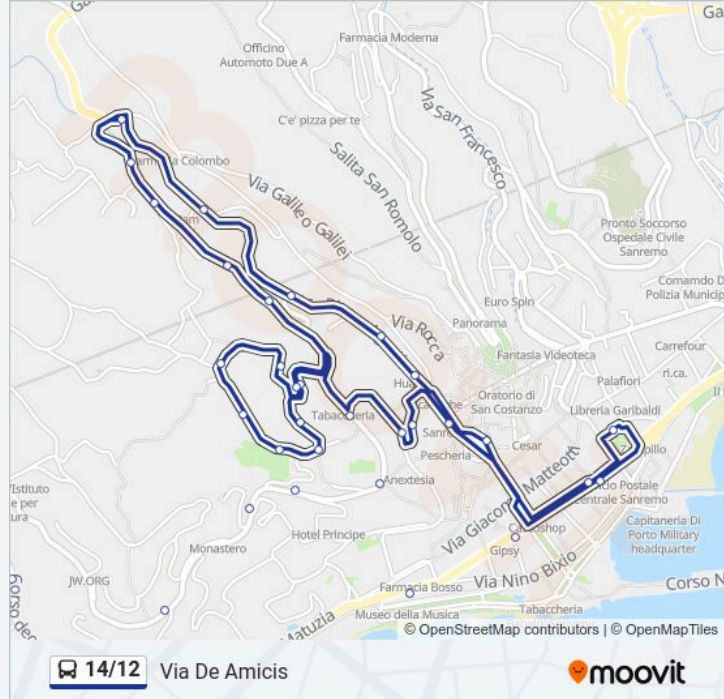

Direzione: Via De Amicis

36 fermate

[VISUALIZZA GLI ORARI DELLA LINEA](#)

Sanremo Autostazione

Sanremo Via Roma Palazzo Borea

Sanremo Piazza Eroi Sanremesi

Sanremo Via Pietro Agosti Di Per Di

Sanremo Via Pietro Agosti Palazzo Brezza

Informazioni sulla linea bus 14/12

Direzione: Via De Amicis

Fermate: 36

Durata del tragitto: 15 min

La linea in sintesi:

Piazza San Bernardo

Corso Inglesi Ascquasciati

Corso Inglesi Nuvoloni

Corso Inglesi Hope

Corso Inglesi Stazione Sperimentale

Corso Inglesi Colombino

Corso Inglesi Carabinieri

Corso Inglesi Serenella

Corso Inglesi Corallo

Sanremo Giardini Foce

Sanremo Corso Imperatrice

Piazza Cesare Battisti

Sanremo Banca Novara

Sanremo Via Roma Palazzo Borea

Sanremo Autostazione

Orari, mappe e fermate della linea bus 14/12 disponibili in un PDF su moovitapp.com. Usa App Moovit per ottenere tempi di attesa reali, orari di tutte le altre linee o indicazioni passo-passo per muoverti con i mezzi pubblici a Genova e Savona.