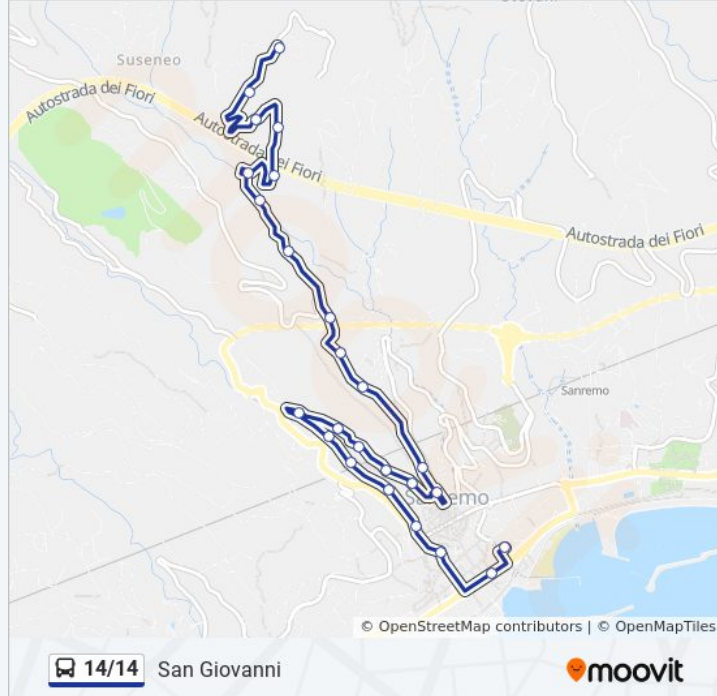

Strada San Giovanni

Strada San Giovanni

Strada San Giovanni

Strada San Giovanni

Strada San Giovanni (Chiesa)

Strada San Giovanni

San Giovanni

Orari, mappe e fermate della linea bus 14/14 disponibili in un PDF su moovitapp.com. Usa [App Moovit](#) per ottenere tempi di attesa reali, orari di tutte le altre linee o indicazioni passo-passo per muoverti con i mezzi pubblici a Genova e Savona.

[Scopri Moovit](#) • [Soluzioni MaaS](#) • [Paesi disponibili](#) • [Mooviter Community](#)

© 2023 Moovit - Tutti i diritti riservati

Controlla gli orari di arrivo in tempo reale