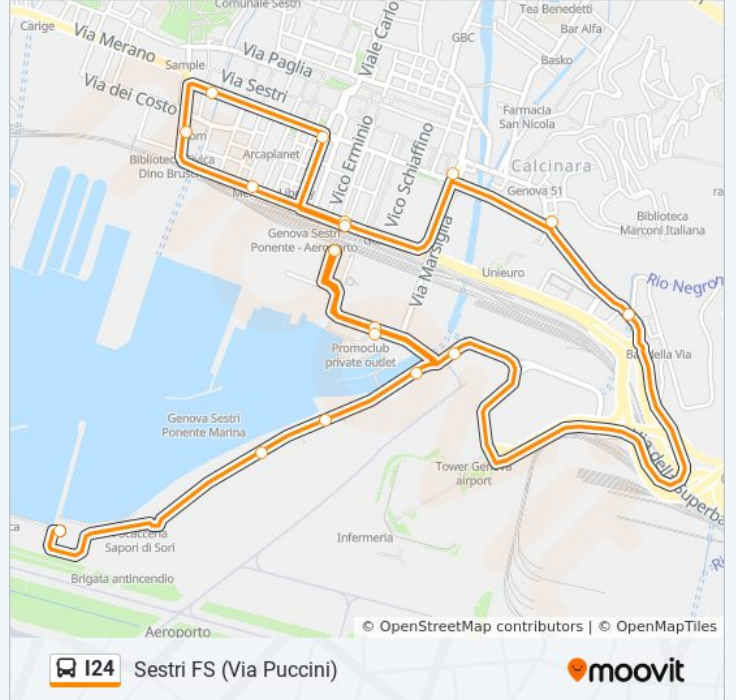

I24

Marina Di Sestri

Visualizza In Una Pagina Web

La linea bus I24 (Marina Di Sestri) ha 2 percorsi. Durante la settimana è operativa:

(1) Marina Di Sestri: 06:47 - 19:47(2) Sestri FS (Via Puccini): 06:28 - 19:28

Usa Moovit per trovare le fermate della linea bus I24 più vicine a te e scoprire quando passerà il prossimo mezzo della linea bus I24

Direzione: Marina Di Sestri

6 fermate

[VISUALIZZA GLI ORARI DELLA LINEA](#)

Fermate: 6

Durata del tragitto: 5 min

La linea in sintesi:

Direzione: Sestri FS (Via Puccini)

17 fermate

[VISUALIZZA GLI ORARI DELLA LINEA](#)

Marina/Aeroporto

Pionieri 1/Posta

Informazioni sulla linea bus I24

Direzione: Sestri FS (Via Puccini)

Fermate: 17

Durata del tragitto: 14 min

La linea in sintesi:

Orari, mappe e fermate della linea bus I24 disponibili in un PDF su moovitapp.com. Usa [App Moovit](https://moovitapp.com) per ottenere tempi di attesa reali, orari di tutte le altre linee o indicazioni passo-passo per muoverti con i mezzi pubblici a Genova e Savona.