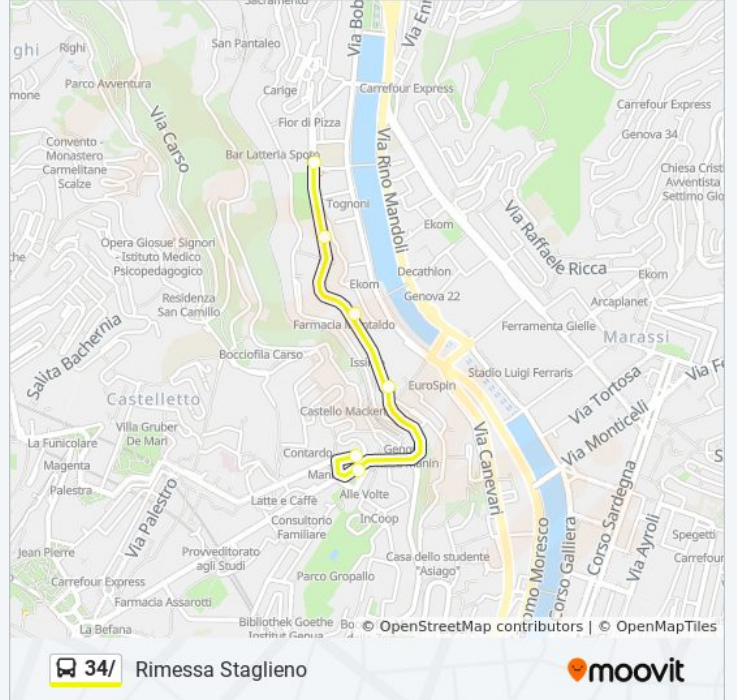

Usa Moovit per trovare le fermate della linea bus 34/ più vicine a te e scoprire quando passerà il prossimo mezzo della linea bus 34/

Direzione: Piazza Manin

5 fermate

[VISUALIZZA GLI ORARI DELLA LINEA](#)

Informazioni sulla linea bus 34/

Direzione: Piazza Manin

Fermate: 5

Durata del tragitto: 2 min

La linea in sintesi:

Direzione: Rimessa Gavette

21 fermate

[VISUALIZZA GLI ORARI DELLA LINEA](#)

Orari di partenza verso Rimessa Staglieno:

lunedì	09:34 - 20:53
martedì	09:34 - 20:53
mercoledì	09:34 - 20:53
giovedì	09:34 - 20:53
venerdì	09:34 - 20:53
sabato	09:34 - 20:53
domenica	20:48

Informazioni sulla linea bus 34/

Direzione: Rimessa Staglieno

Fermate: 6

Durata del tragitto: 2 min

La linea in sintesi:

Orari, mappe e fermate della linea bus 34/ disponibili in un PDF su moovitapp.com. Usa [App Moovit](#) per ottenere tempi di attesa reali, orari di tutte le altre linee o indicazioni passo-passo per muoverti con i mezzi pubblici a Genova e Savona.