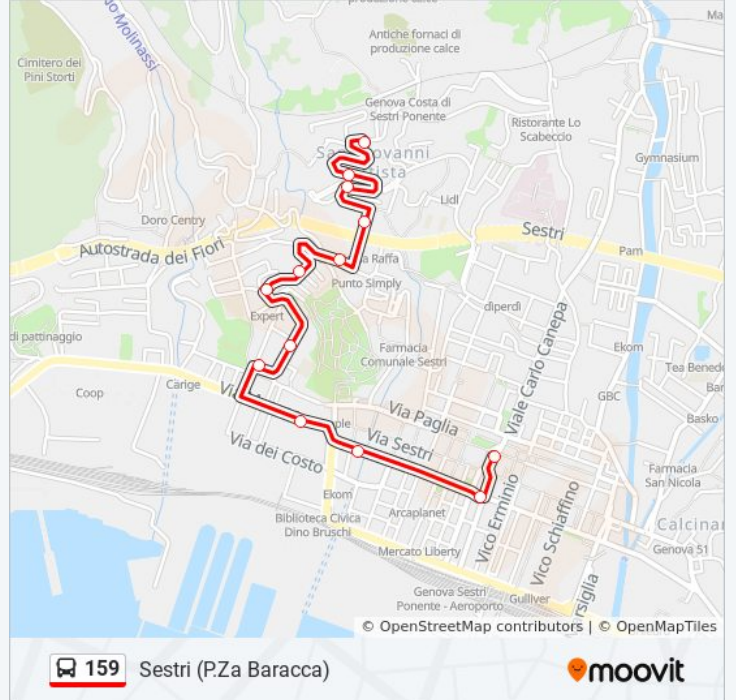

Usa Moovit per trovare le fermate della linea bus 159 più vicine a te e scoprire quando passerà il prossimo mezzo della linea bus 159

**Direzione: P.za Consigliere (Chiesa Della Costa)**

8 fermate

[VISUALIZZA GLI ORARI DELLA LINEA](#)

### Informazioni sulla linea bus 159

**Direzione:** P.za Consigliere (Chiesa Della Costa)

**Fermate:** 8

**Durata del tragitto:** 4 min

**La linea in sintesi:**

### Direzione: Sestri (P.Za Baracca)

13 fermate

[VISUALIZZA GLI ORARI DELLA LINEA](#)

- Consigliere/Costa FS
- Santa Maria Costa 1/Scuole
- Santa Maria Costa 2/Bonfadio
- Santa Maria Costa 3/Autostrada
- S.G. Battista 3/Cataldi
- Sery 1/Negroponte
- Sery 2/Tarello
- San Tommaso 1/De Notaris
- San Tommaso 2/Vado
- Merano 3/Villa Rossi
- Menotti 1/Soliman
- Menotti 2/Chiesa
- Baracca/Vigna

### Informazioni sulla linea bus 159

**Direzione:** Sestri (P.Za Baracca)

**Fermate:** 13

**Durata del tragitto:** 5 min

**La linea in sintesi:**

Orari, mappe e fermate della linea bus 159 disponibili in un PDF su [moovitapp.com](https://moovitapp.com). Usa [App Moovit](#) per ottenere tempi di attesa reali, orari di tutte le altre linee o indicazioni passo-passo per muoverti con i mezzi pubblici a Genova e Savona.