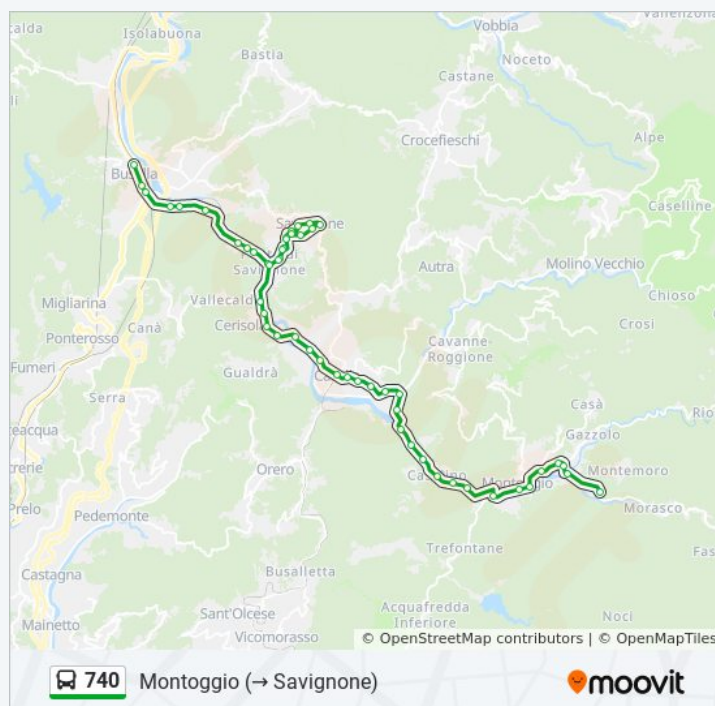

Via Gallino / Bivio Chiesa S. Bartolomeo
Vallecalda

Via Gallino / Bivio Per Prelo

Via Gallino / Civ. 36

Via Gallino / Bivio Besolagno

Stabbio

Orari della linea bus 740

Orari di partenza verso Montoggio (→ Savignone):

lunedì	06:15 - 20:15
martedì	06:15 - 20:15
mercoledì	06:15 - 20:15
giovedì	06:15 - 20:15
venerdì	06:15 - 20:15
sabato	06:15 - 20:15
domenica	07:00 - 20:15

Informazioni sulla linea bus 740

Direzione: Montoggio (→ Savignone)

Fermate: 52

Durata del tragitto: 40 min

La linea in sintesi:

Via Crose

Via Roma / Villa Dei Pini

Piazza XXV Aprile

Via Mandelli / Comune

Via Govi / Via Rio S. Stefano

Via Pontasso / Civ. 35

Via Avosso / Via Moggia

Avosso / Bivio Valbrevenna

Via Avosso / Civ. 94 (Stabilm. Moog)

Pratogrande / Civ. 8

Pratogrande / Civ. 3

Casalino / Ponte Per Rivè

Località Casalino