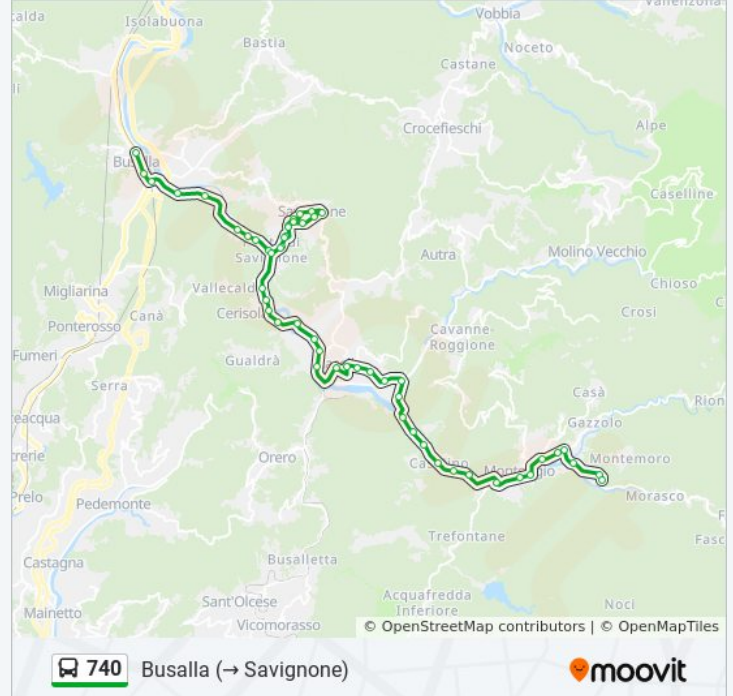

Via Roma

Bivio Per Aschiera

Loc. Inastra / Campo Sportivo

Loc. Inastra

Ponte Savignone / Bivio Savignone

Ponte Savignone / Rimessa Amt

Ponte Savignone / Brico

Via Marconi / Canalbolzone

Isorelle (Cotonificio)

Via Isorelle / Casello Autostrada

Piazza Colombo

Via V. Veneto / Municipio Busalla

Busalla FS / Capolinea

Direzione: Montoggio (→ Savignone)

52 fermate

[VISUALIZZA GLI ORARI DELLA LINEA](#)

Busalla FS / Capolinea

Via V. Veneto / Municipio Busalla

Via Mazzini

Casello Autostrada

Via Isorelle / Fabbrica Birra

Isorelle (Cotonificio)

Via Marconi / Canalbolzone

Ponte Savignone / Brico