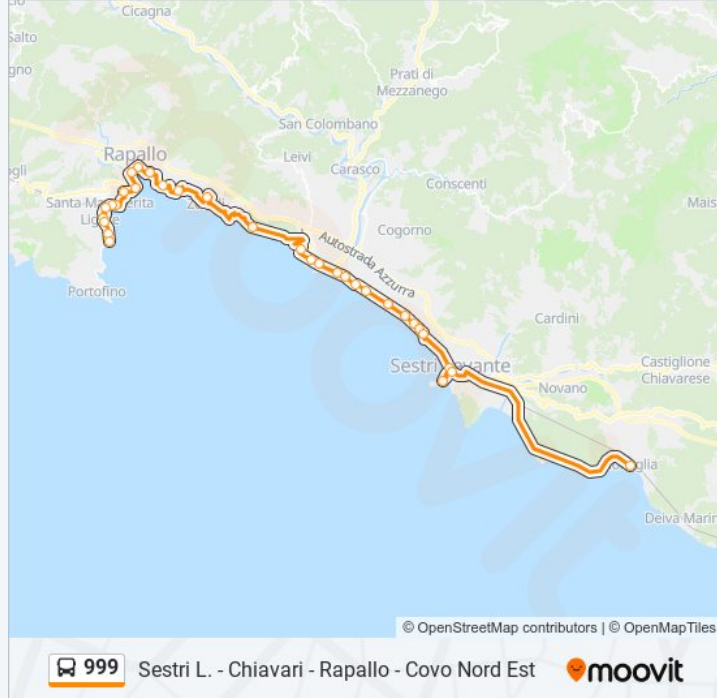

Informazioni sulla linea bus 999

Direzione: S. Margherita (Covo Nord Est)

Fermate: 32

Durata del tragitto: 64 min

La linea in sintesi:

Marina Di Bardi

Hotel Bristol

Bivio Via Tuia / Bar Aurelia

Porto S. Margherita (Dir. Portofino)

Hotel Regina Elena (Dir. Portofino)

Covo N.E. /Capolinea

Direzione: Sestri Levante

32 fermate

[VISUALIZZA GLI ORARI DELLA LINEA](#)

Covo N.E. /Capolinea

Hotel Regina Elena

Informazioni sulla linea bus 999

Direzione: Sestri Levante

Fermate: 32

Durata del tragitto: 65 min

La linea in sintesi:

Marina Di Bardi

Bivio Zoagli Centro

Tigullio Rocks