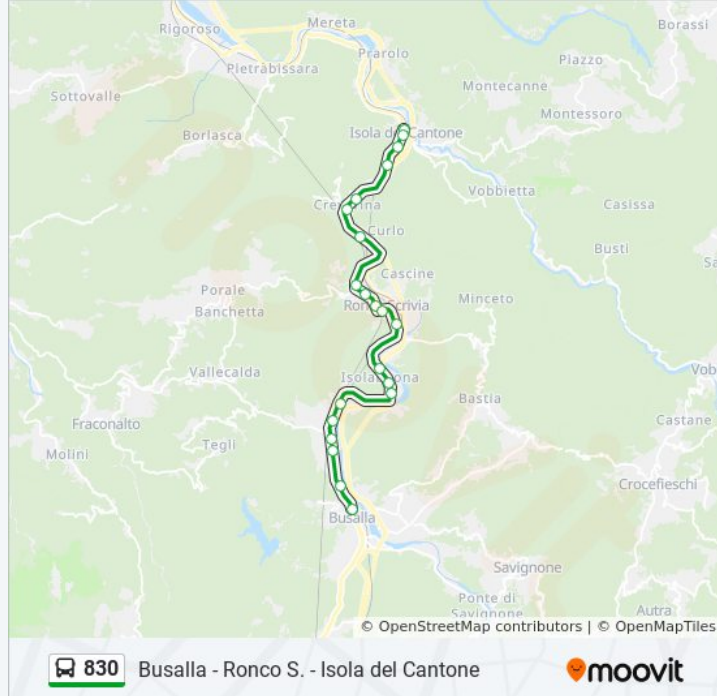

Via Isolabuona / Autostrada

Corso Italia / Via XXV Aprile

Corso Italia, 168

Corso Battisti / Scuole

Via Roma / Civ. 123

Via Roma / Civ. 185

Strada Provinciale 35 Dei Giovi

Creverina

Via Roma

Loc. Costa Salice

Orari della linea bus 830

Orari di partenza verso Isola Del Cantone:

lunedì	07:00 - 16:00
martedì	07:00 - 16:00
mercoledì	07:00 - 16:00
giovedì	07:00 - 16:00
venerdì	07:00 - 16:00
sabato	07:00 - 16:00
domenica	Non in Servizio

Informazioni sulla linea bus 830

Direzione: Isola Del Cantone

Fermate: 21

Durata del tragitto: 27 min

La linea in sintesi:

Via Roma, 24

Isola Del Cantone (Centro)

Isola Del Cantone (Municipio)

830 Busalla - Ronco S. - Isola del Cantone

Direzione: Ronco Scrivia

15 fermate

[VISUALIZZA GLI ORARI DELLA LINEA](#)

Busalla FS / Capolinea

Via 25 Aprile / Civ. 45

Borgo Fornari / Villa Carpaneto

Borgo Fornari / Stazione