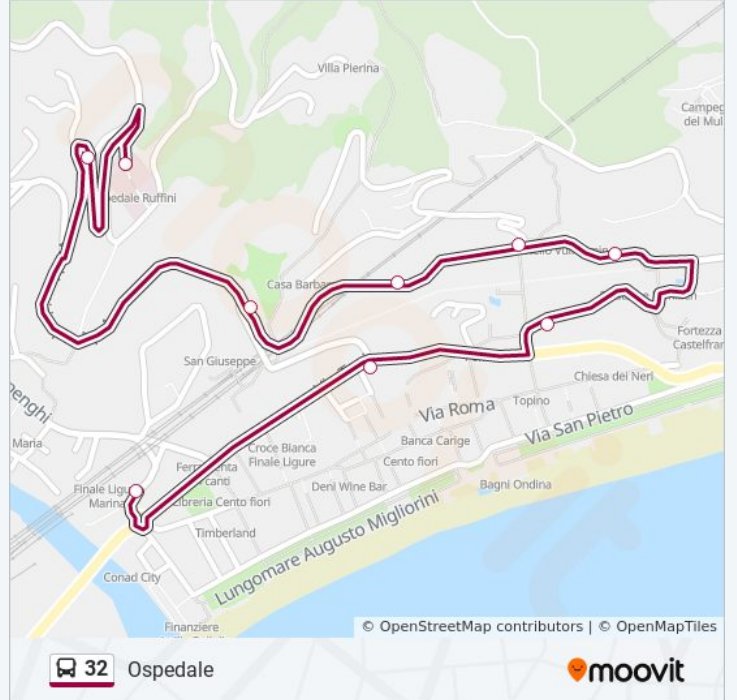

Finale Ligure - Via Vespucci, 5

Finale Ligure - Via Pineta, 1

Finale Ligure - Via Pineta, 20

Finale Ligure - Via Pineta, 30

Finale Ligure - Via Pineta, 55

Finale Ligure - Via Pineta, San Dalmazio

Finale Ligure - Monticello

Direzione: Ospedale

9 fermate

[VISUALIZZA GLI ORARI DELLA LINEA](#)

Capolinea Finale Ligure - Stazione FS

Finale Ligure - Via Torino

Finale Ligure - Via Caviglia, 8

Finale Ligure - Via Caviglia, 38

Finale Ligure - Via Caviglia, 48

Finale Ligure - Via Caviglia, 74

Finale Ligure - Via Caviglia, Grillo

Finale Ligure - Via Della Pineta, 19

Finale Ligure - Ospedale Ruffini

Orari della linea bus 32

Orari di partenza verso Ospedale:

lunedì	08:00 - 18:45
martedì	08:00 - 18:45
mercoledì	08:00 - 18:45
giovedì	08:00 - 18:45
venerdì	08:00 - 18:45
sabato	08:00 - 18:45
domenica	Non in Servizio

Informazioni sulla linea bus 32

Direzione: Ospedale

Fermate: 9

Durata del tragitto: 4 min

La linea in sintesi:

Orari, mappe e fermate della linea bus 32 disponibili in un PDF su moovitapp.com. Usa [App Moovit](#) per ottenere tempi di attesa reali, orari di tutte le altre linee o indicazioni passo-passo per muoverti con i mezzi pubblici a Genova e Savona.