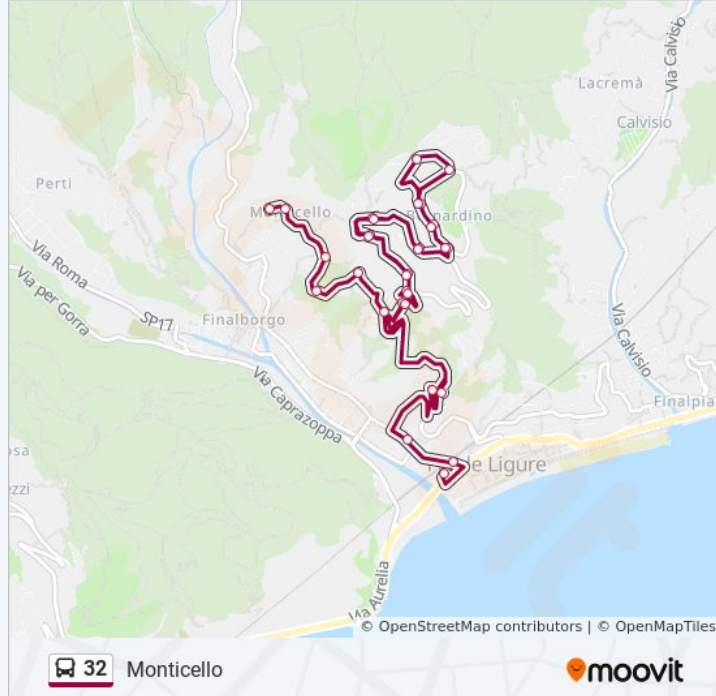

Informazioni sulla linea bus 32

Direzione: Monticello

Fermate: 31

Durata del tragitto: 9 min

La linea in sintesi:

Finale Ligure - Mombrino

Finale Ligure - Via Navigatori, 5

Finale Ligure - Via Vespucci, 15

Finale Ligure - Via Vespucci, 5

Finale Ligure - Via Pineta, 1

Finale Ligure - Via Pineta, 20

Finale Ligure - Via Pineta, 30

Finale Ligure - Via Pineta, 55

Finale Ligure - Via Pineta, San Dalmazio

Finale Ligure - Monticello

Direzione: Ospedale

9 fermate

[VISUALIZZA GLI ORARI DELLA LINEA](#)

Capolinea Finale Ligure - Stazione FS

Finale Ligure - Via Torino

Finale Ligure - Via Caviglia, 8

Finale Ligure - Via Caviglia, 38

Finale Ligure - Via Caviglia, 48

Informazioni sulla linea bus 32

Direzione: Ospedale

Fermate: 9

Durata del tragitto: 4 min

La linea in sintesi:

Orari, mappe e fermate della linea bus 32 disponibili in un PDF su moovitapp.com. Usa [App Moovit](#) per ottenere tempi di attesa reali, orari di tutte le altre linee o indicazioni passo-passo per muoverti con i mezzi pubblici a Genova e Savona.