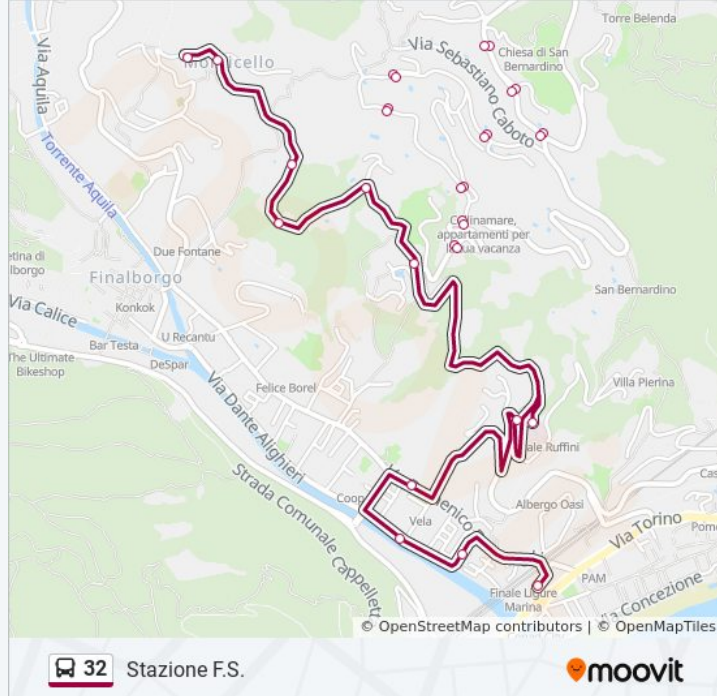

Informazioni sulla linea bus 32

Direzione: Stazione F.S.

Fermate: 32

Durata del tragitto: 3 min

La linea in sintesi:

Finale Ligure - Via Navigatori, 107

Finale Ligure - Mombrino

Finale Ligure - Via Navigatori, 5

Finale Ligure - Via Vespucci, 15

Finale Ligure - Via Vespucci, 5

Finale Ligure - Ospedale Ruffini

Finale Ligure - Via Della Pineta, 19

Finale Ligure - Piazza De Amicis

Finale Ligure - Viale Dante (Fr. V. Nievo)

Finale Ligure - Viale Dante 10

Capolinea Finale Ligure - Stazione FS

Orari, mappe e fermate della linea bus 32 disponibili in un PDF su moovitapp.com. Usa [App Moovit](#) per ottenere tempi di attesa reali, orari di tutte le altre linee o indicazioni passo-passo per muoverti con i mezzi pubblici a Genova e Savona.