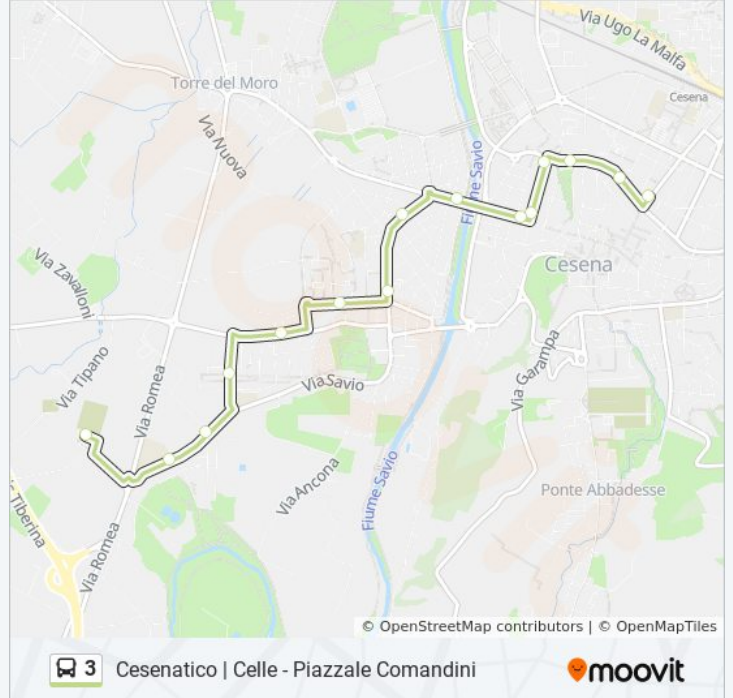

Barriera Cavour  
 Finali  
 Porta Trova  
 Ugo Bassi  
 Curiel  
 Battisti  
 Ponte Nuovo  
 Farini  
 Manaresi  
 Versilia  
 S.Mauro Via Certaldo  
 Viareggio  
 Via Filippo Re  
 Cesena (Agraria)  
 Cimitero Nuovo

### Orari della linea bus 3

Orari di partenza verso Barriera Cavour→Cimitero Nuovo:

lunedì	Non in Servizio
martedì	Non in Servizio
mercoledì	Non in Servizio
giovedì	Non in Servizio
venerdì	Non in Servizio
sabato	Non in Servizio
domenica	08:07 - 18:57

### Informazioni sulla linea bus 3

**Direzione:** Barriera Cavour→Cimitero Nuovo

**Fermate:** 15

**Durata del tragitto:** 14 min

**La linea in sintesi:**