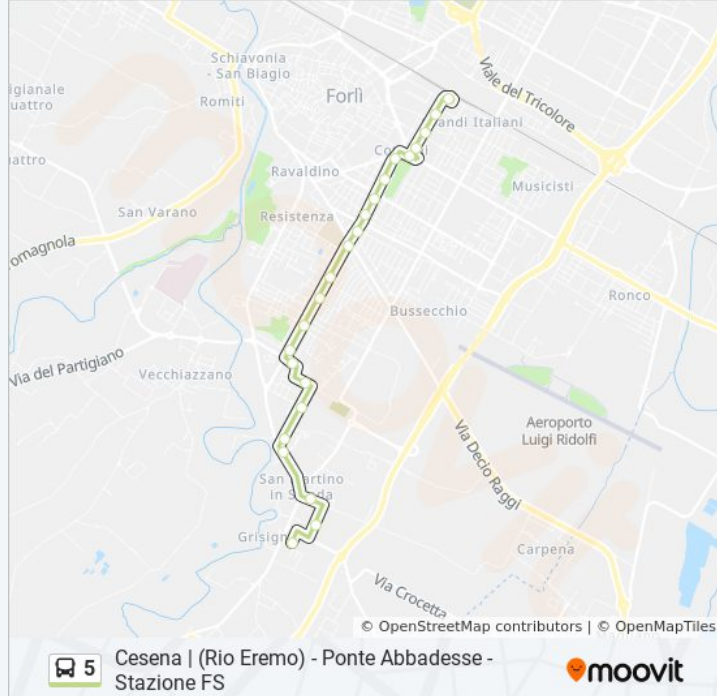

Usa Moovit per trovare le fermate della linea bus 5 più vicine a te e scoprire quando passerà il prossimo mezzo della linea bus 5

Direzione: Briganti→Forli FS B

23 fermate

[VISUALIZZA GLI ORARI DELLA LINEA](#)

Direzione: Briganti→Forli FS B

Fermate: 23

Durata del tragitto: 18 min

La linea in sintesi:

Liberta'-Scuole

Galilei

Costa

Forli FS B

Direzione: Briganti→Iper Forli

44 fermate

[VISUALIZZA GLI ORARI DELLA LINEA](#)

Briganti

Malatesti

Persiani

Zoli

Cangini

Informazioni sulla linea bus 5

Direzione: Briganti→Iper Forli

Fermate: 44

Durata del tragitto: 33 min

La linea in sintesi:

Vittoria A

Liberta'-Scuole

Galilei