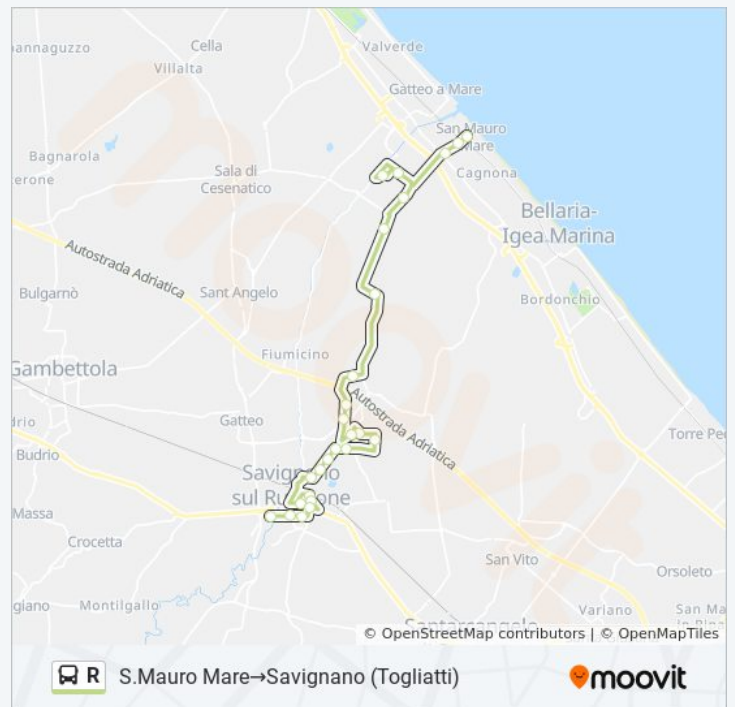

### Informazioni sulla linea bus R

**Direzione:** S.Mauro Mare→Savignano (Togliatti)

**Fermate:** 27

**Durata del tragitto:** 39 min

**La linea in sintesi:**

Villagrappa II

S.Mauro Pascoli

Spinelli

Malatesta

Manzoni

Costa

Fermi

Savignano (Cimitero)

Montesole

Scuole El. Dante

Galvani

FS

Savignano (Ospedale)

Liberta'

Savignano

Savignano (Togliatti)

**Direzione: S.Mauro Pascoli→FS**

11 fermate

[VISUALIZZA GLI ORARI DELLA LINEA](#)