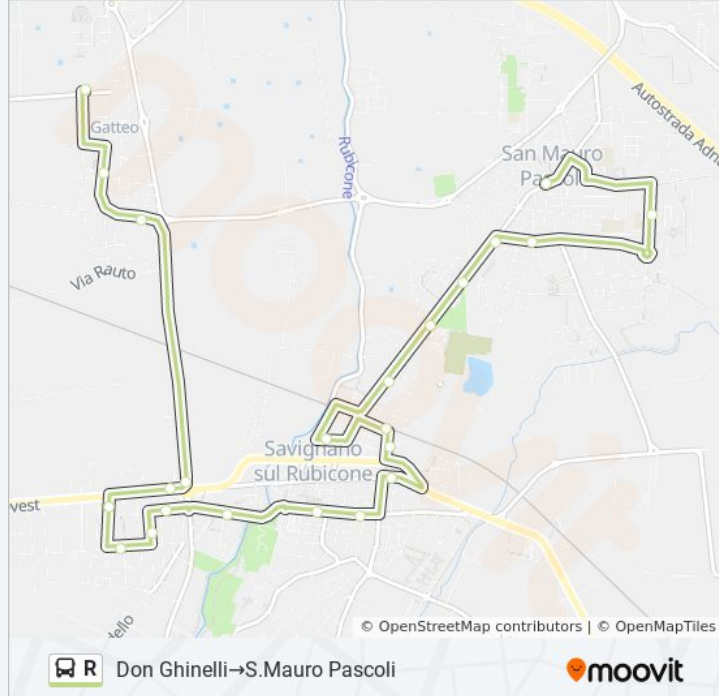

### Informazioni sulla linea bus R

**Direzione:** Don Ghinelli→S.Mauro Pascoli

**Fermate:** 23

**Durata del tragitto:** 20 min

**La linea in sintesi:**

Savignano (Ospedale)

Galvani

FS

Savignano (P.Le Kennedy)

Repubblica

Savignano (Cimitero)

Fermi

Costa

Manzoni

Malatesta

S.Mauro Pascoli

**Direzione: Ex-Geo→FS**

28 fermate

[VISUALIZZA GLI ORARI DELLA LINEA](#)

Ex-Geo

Savignano Mare

Litorale Marina

Trieste

Gatteo Mare (G.Cesare)

Gatteo Mare

Litorale Marina

Rigossa II

Rigossa

S.Angelo (Via Volta)

Allende

S.Angelo

Gatteo Via Verga