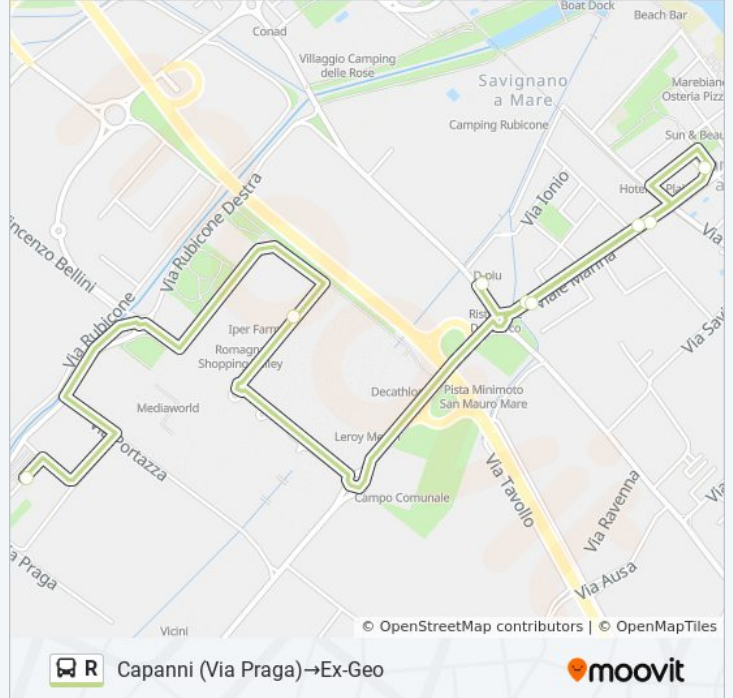

Direzione: Don Ghinelli→S.Mauro Mare

35 fermate

[VISUALIZZA GLI ORARI DELLA LINEA](#)

- Don Ghinelli
- Gatteo (Via Roma)
- Gatteo (Via Giovanni Xxiii)
- Emilia
- Bivio Sogliano
- Savignano (Biondo)
- Giovanni Falcone
- Cairolì
- Borsellino
- Savignano (Togliatti)
- Savignano
- Liberta'
- Savignano (Ospedale)
- Galvani
- FS
- Savignano (P.Le Kennedy)
- Repubblica
- Savignano (Cimitero)

Orari della linea bus R

Orari di partenza verso Don Ghinelli→S.Mauro Mare:

lunedì	17:07
martedì	17:07
mercoledì	17:07
giovedì	17:07
venerdì	17:07
sabato	17:07
domenica	Non in Servizio

Informazioni sulla linea bus R

Direzione: Don Ghinelli→S.Mauro Mare

Fermate: 35

Durata del tragitto: 42 min

La linea in sintesi: