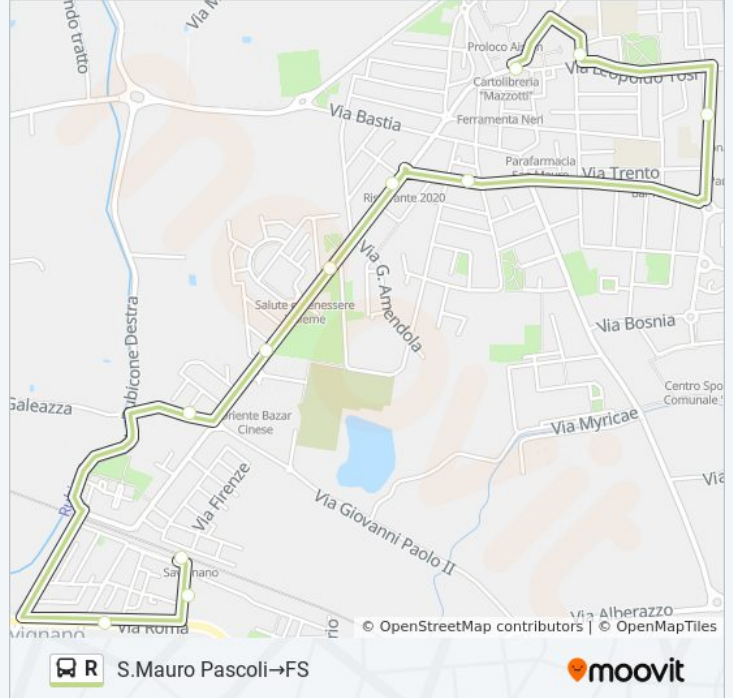

### Informazioni sulla linea bus R

**Direzione:** S.Mauro Pascoli→FS

**Fermate:** 11

**Durata del tragitto:** 12 min

**La linea in sintesi:**

**Direzione: S.Mauro Pascoli→S.Mauro Mare**

40 fermate

[VISUALIZZA GLI ORARI DELLA LINEA](#)