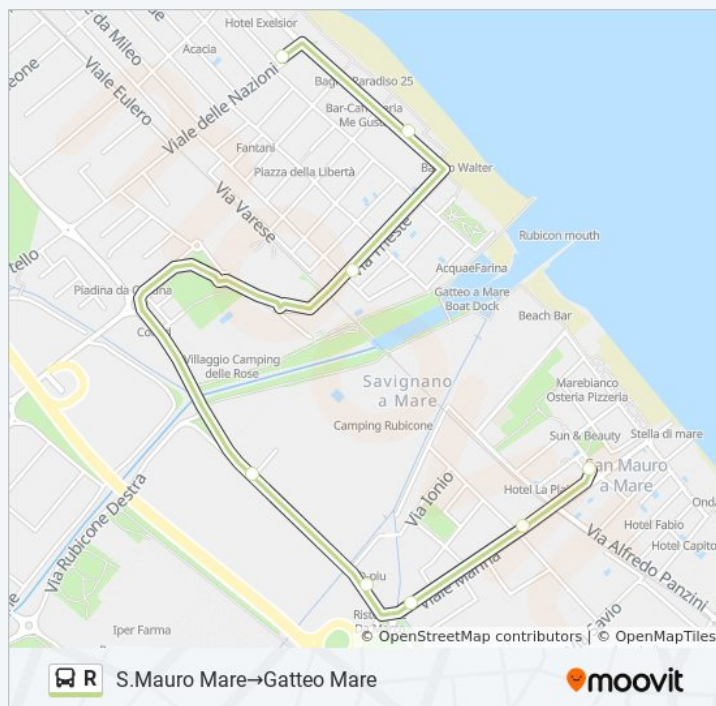

Gatteo Mare

sabato

14:40

domenica

Non in Servizio

### Informazioni sulla linea bus R

**Direzione:** S.Mauro Mare→Gatteo Mare

**Fermate:** 9

**Durata del tragitto:** 7 min

**La linea in sintesi:**

### Direzione: S.Mauro Mare→Savignano (Togliatti)

27 fermate

[VISUALIZZA GLI ORARI DELLA LINEA](#)

S.Mauro Mare

Viale Marina

Marina

Portazza

Capanni (Via Praga)