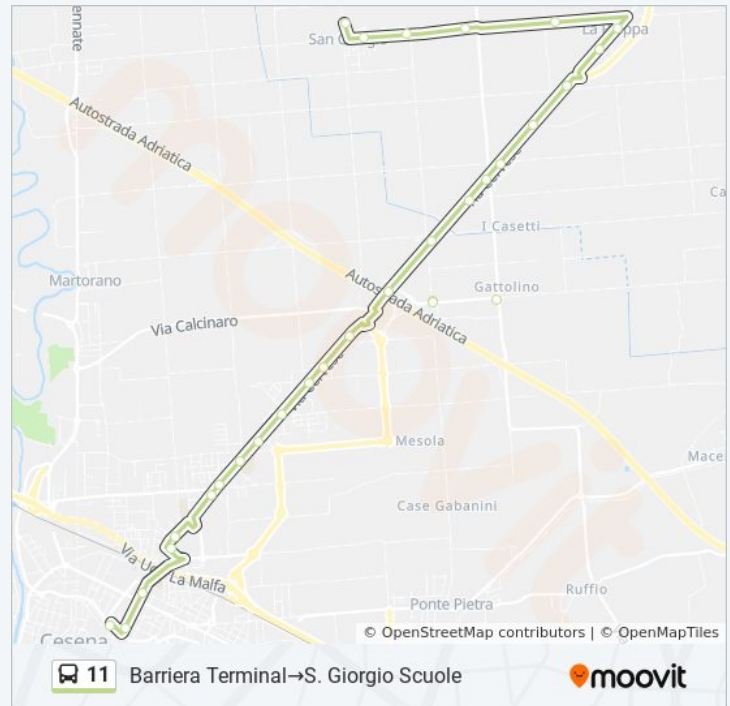

Via S.Giorgio IV

Botteghino

Via S.Giorgio V

Vicinale Eredita

Via Rovescio

Bagnile

Direzione: Barriera Terminal→S. Giorgio Scuole

30 fermate

Villa Neri
 Parco Giochi
 Cervese Via Lugo
 S.Egidio Centro
 Cervese Via Faenza
 Centro Commerciale
 Villa Chiaviche
 Chiesa Villa Chiaviche
 Metano
 Cervese Ponte Autostrada
 Via Medri
 Gattolino (Cimitero)
 Via Medri
 Villa Calabra
 Villa Calabra II
 Calabrina
 Calabrina Chiesa
 Cervese Calabrina
 Inc. Via Melona
 Pioppa
 Pioppa Centro
 Via Montaletto
 Ponte Cucco
 Zona Artigianale S.Giorgio
 S.Giorgio
 S. Giorgio Scuole

sabato	08:20 - 15:35
domenica	Non in Servizio

Informazioni sulla linea bus 11

Direzione: Barriera Terminal→S. Giorgio Scuole

Fermate: 30

Durata del tragitto: 24 min

La linea in sintesi:

Direzione: Cesena FS→Barriera Terminal