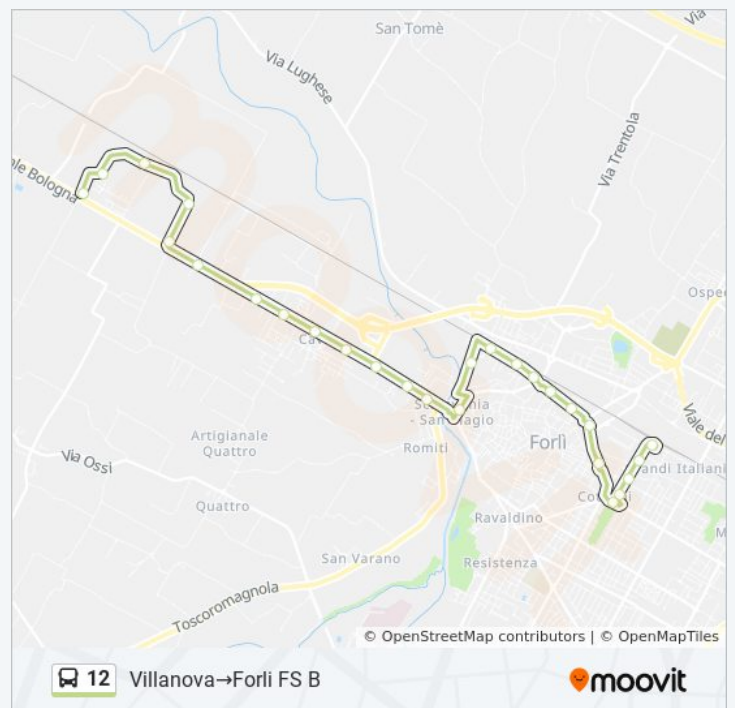

mercoledì	20:05
giovedì	20:05
venerdì	20:05
sabato	20:05
domenica	09:49 - 14:49

Informazioni sulla linea bus 12

Direzione: Villanova→Forli FS B

Fermate: 26

Durata del tragitto: 27 min

La linea in sintesi:

Direzione: Villanova→Pievequinta