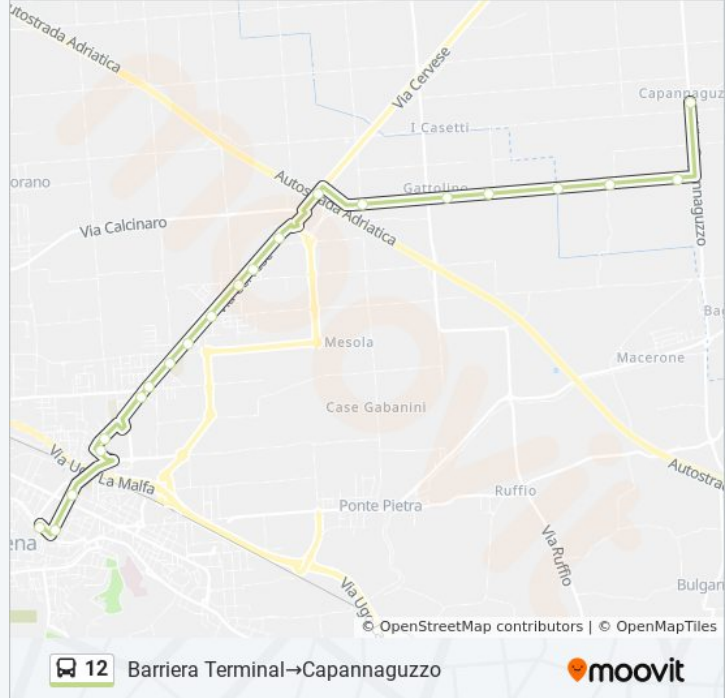

Usa Moovit per trovare le fermate della linea bus 12 più vicine a te e scoprire quando passerà il prossimo mezzo della linea bus 12

Direzione: Barriera Terminal→Capannaguzzo

21 fermate

[VISUALIZZA GLI ORARI DELLA LINEA](#)

Barriera Terminal
Turchi
De Gasperi
Assano
Villa Neri
Parco Giochi
Cervese Via Lugo
S.Egidio Centro
Cervese Via Faenza
Centro Commerciale
Villa Chiaviche
Chiesa Villa Chiaviche
Metano
Cervese Ponte Autostrada
Via Medri
Gattolino
Via Medri I
Via Medri II

Orari della linea bus 12

Orari di partenza verso Barriera Terminal→Capannaguzzo:

lunedì	12:30 - 14:20
martedì	13:20 - 14:20
mercoledì	12:30 - 16:00
giovedì	13:20 - 14:20
venerdì	13:20 - 14:20
sabato	12:30 - 14:20
domenica	Non in Servizio

Informazioni sulla linea bus 12**Direzione:** Barriera Terminal→Capannaguzzo**Fermate:** 21**Durata del tragitto:** 20 min**La linea in sintesi:**

Via Medri III

Via Medri IV

Capannaguzzo

Direzione: Capannaguzzo → Barriera Terminal