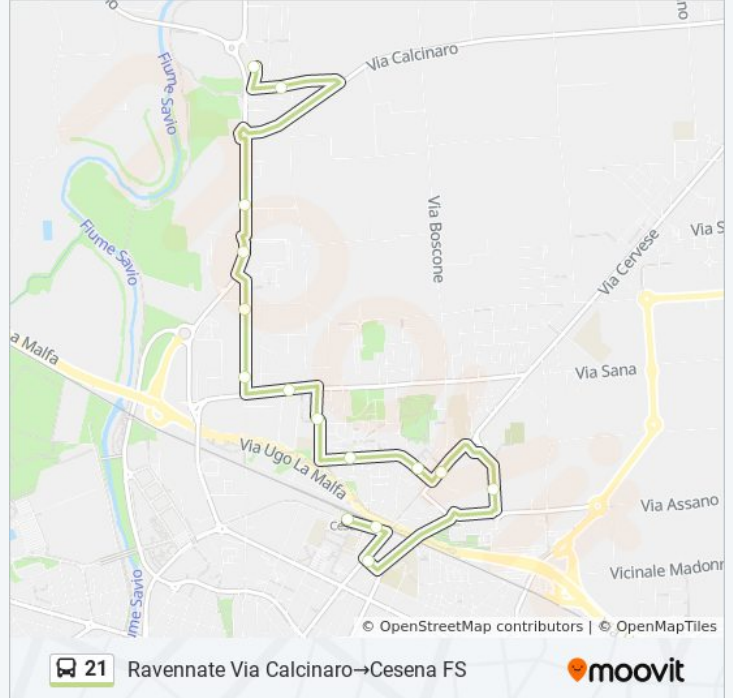

Direzione: S.Martino Capolinea → Barriera Terminal

33 fermate

[VISUALIZZA GLI ORARI DELLA LINEA](#)

S.Martino Capolinea
S.Martino In Fiume
S.Martino In F. (Circolo)
S.Martino In Fiume II
S.Martino In Fiume I
Cerchia S.Martino
Sama
Masiera
Scuole Ronta
Ronta
Capolinea Borgo Ronta
Martini
Arienti
Martorano Centro
Posta Martorano
Ravennate Via Calcinaro
Calcinaro Vecchia
Bucci

Orari della linea bus 21

Orari di partenza verso S.Martino Capolinea → Barriera Terminal:

lunedì	08:48 - 14:48
martedì	08:48 - 14:48
mercoledì	08:48 - 14:48
giovedì	08:48 - 14:48
venerdì	08:48 - 14:48
sabato	08:48 - 14:48
domenica	Non in Servizio

Informazioni sulla linea bus 21

Direzione: S.Martino Capolinea → Barriera Terminal

Fermate: 33

Durata del tragitto: 27 min

La linea in sintesi: