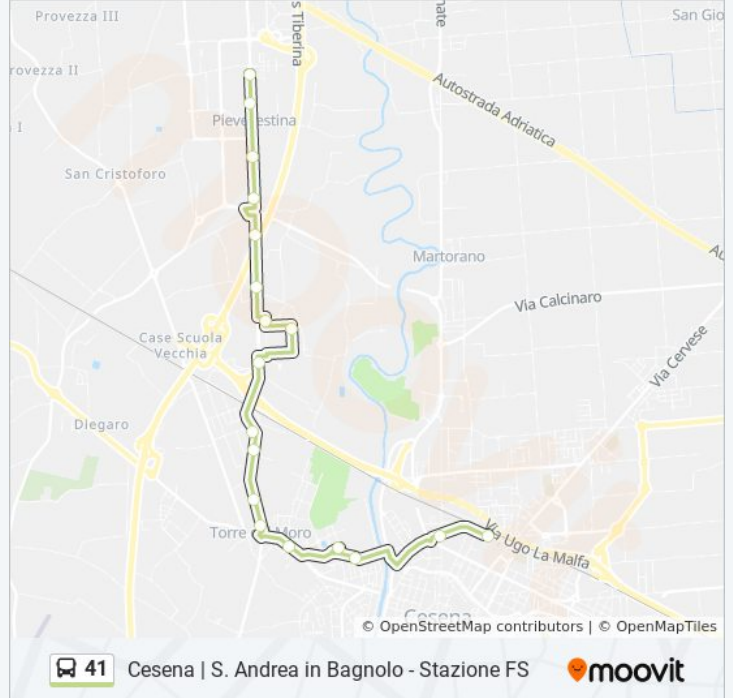

Dismano-Almerici

Artigianale S. Andrea

S.Andrea In Bagnolo

Direzione: Piazza Pievesestina → Cesena FS

18 fermate

[VISUALIZZA GLI ORARI DELLA LINEA](#)

Piazza Pievesestina

Pievesestina

Lerici

Rio S.Mauro

Versari

Torre Del Moro

Ippodromo Tml A

Gramsci

Europa

Cesena FS

Orari della linea bus 41

Orari di partenza verso Piazza
Pievesestina → Cesena FS:

lunedì	07:23
martedì	07:23
mercoledì	07:23
giovedì	Non in Servizio
venerdì	Non in Servizio
sabato	Non in Servizio
domenica	Non in Servizio

Informazioni sulla linea bus 41

Direzione: Piazza Pievesestina → Cesena FS

Fermate: 18

Durata del tragitto: 22 min

La linea in sintesi:

Direzione: S.Andrea In Bagnolo→Benzi

2 fermate

[VISUALIZZA GLI ORARI DELLA LINEA](#)