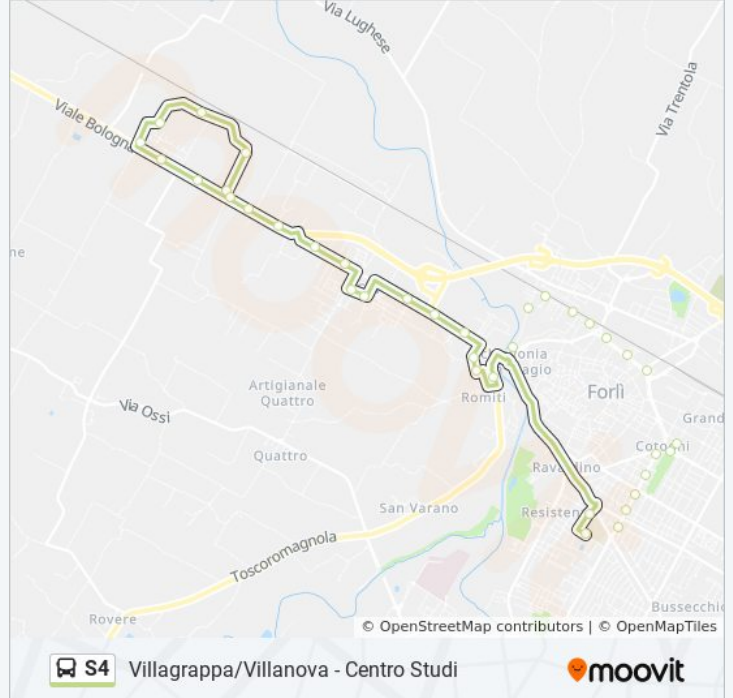

Informazioni sulla linea bus S4

Direzione: Moro A→Arfelli

Fermate: 37

Durata del tragitto: 28 min

La linea in sintesi:

Paduli
 Senio
 Cava Capolinea
 Badia Tedalda
 Marino
 Tavulla
 Virgilio
 Zignola
 Lazzaro
 Zaccarelli
 Chiesa
 Villanova
 Rio Cozzi
 Voltre
 Cassinara
 Arfelli

Direzione: Moro A→Villagrappa

22 fermate

[VISUALIZZA GLI ORARI DELLA LINEA](#)

Moro A
 Centro Studi (Turati)
 Liceo Canova
 Salinatore Park
 Fabbrica Delle Candele
 Porta Schiavonia
 Firenze
 Romiti
 Consolare
 Sapinia
 Paduli
 Senio
 Cava Capolinea

Informazioni sulla linea bus S4

Direzione: Moro A→Villagrappa

Fermate: 22

Durata del tragitto: 21 min

La linea in sintesi:

- Badia Tedalda
- Alferello
- Arno
- Pitagora
- Quattro
- Cecconi
- Castagna
- Del Prete
- Villagrappa

Liberta'-Scuole

Direzione: Villanova→Centro Studi (Turati)

24 fermate

[VISUALIZZA GLI ORARI DELLA LINEA](#)

Villanova

Rio Cozzi

Voltre

Cassinara