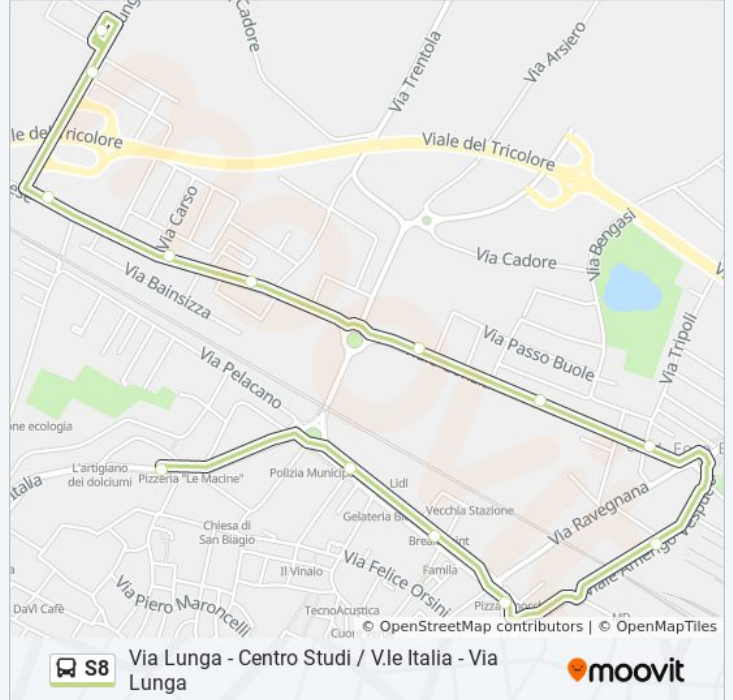

Usa Moovit per trovare le fermate della linea bus S8 più vicine a te e scoprire quando passerà il prossimo mezzo della linea bus S8

Direzione: Schio→Centro Studi (Turati)

19 fermate

[VISUALIZZA GLI ORARI DELLA LINEA](#)

Informazioni sulla linea bus S8**Direzione:** Schio→Centro Studi (Turati)**Fermate:** 19**Durata del tragitto:** 23 min**La linea in sintesi:**

Direzione: Viale Italia→Schio

13 fermate

[VISUALIZZA GLI ORARI DELLA LINEA](#)

lunedì	13:15
martedì	13:15
mercoledì	13:15
giovedì	Non in Servizio
venerdì	Non in Servizio
sabato	Non in Servizio
domenica	Non in Servizio

Informazioni sulla linea bus S8

Direzione: Viale Italia→Schio

Fermate: 13

Durata del tragitto: 13 min

La linea in sintesi:

Orari, mappe e fermate della linea bus S8 disponibili in un PDF su moovitapp.com. Usa [App Moovit](#) per ottenere tempi di attesa reali, orari di tutte le altre linee o indicazioni passo-passo per muoverti con i mezzi pubblici a Bologna e Romagna.