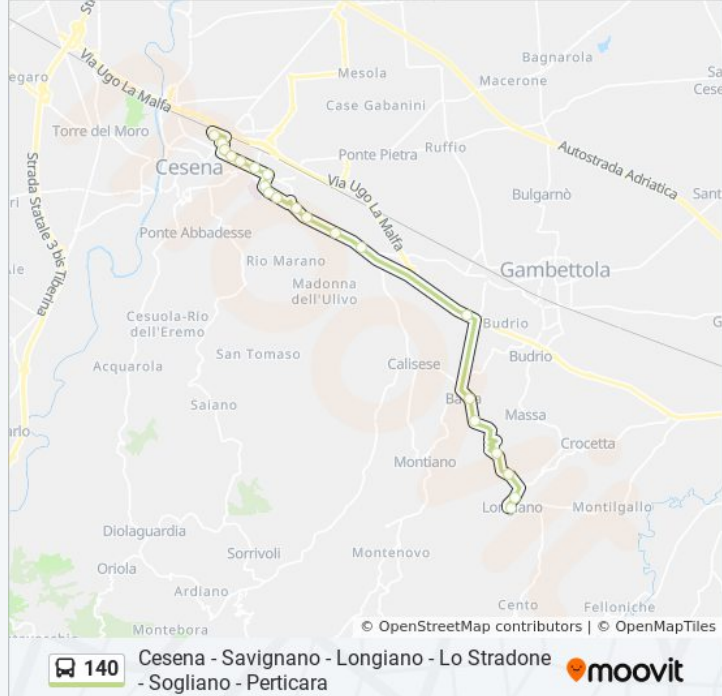

Informazioni sulla linea bus 140

Direzione: Longiano Centro→Cesena Punto Bus

Fermate: 21

Durata del tragitto: 22 min

La linea in sintesi:

De Gasperi

Casali FS

Cesena Punto Bus