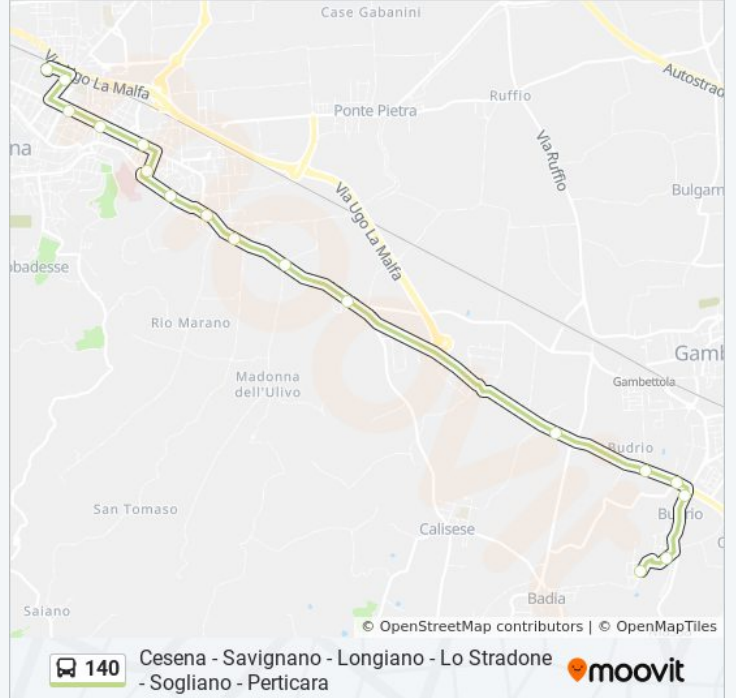

Usa Moovit per trovare le fermate della linea bus 140 più vicine a te e scoprire quando passerà il prossimo mezzo della linea bus 140

Direzione: Cesena Punto Bus→Budrio Via Campana

17 fermate

[VISUALIZZA GLI ORARI DELLA LINEA](#)

Cesena Punto Bus
Usi
Pola
Oberdan-Casetti
Puglie
Madre Teresa Di Calcutta
Via Montessori
Emilia Levante
Marano
Bv. Madonna Dell'Olivo
Case Castagnoli
Case Missiroli 1
Budrio
Bivio Gambettola
Chiesa Di Budrio
Budrio

Orari della linea bus 140

Orari di partenza verso Cesena Punto Bus→Budrio Via Campana:

lunedì	13:25
martedì	13:25
mercoledì	13:25
giovedì	Non in Servizio
venerdì	Non in Servizio
sabato	Non in Servizio
domenica	Non in Servizio

Informazioni sulla linea bus 140

Direzione: Cesena Punto Bus→Budrio Via Campana

Fermate: 17

Durata del tragitto: 21 min

La linea in sintesi:

Direzione: Cesena Punto Bus → Ciocca Di Sogliano

34 fermate

[VISUALIZZA GLI ORARI DELLA LINEA](#)