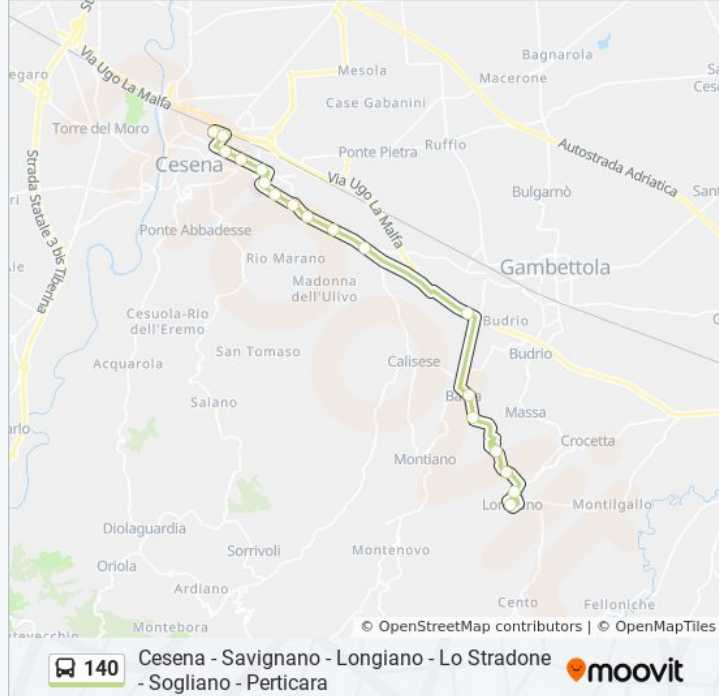

Cesena Punto Bus

Usi

Pola

Oberdan-Casetti

Puglie

Madre Teresa Di Calcutta

Via Montessori

Emilia Levante

Marano

Bv. Madonna Dell'Olivo

Case Castagnoli

Case Missiroli 1

Orari della linea bus 140

Orari di partenza verso Cesena Punto Bus → Longiano Centro:

lunedì	13:25
martedì	12:50 - 13:25
mercoledì	13:25
giovedì	Non in Servizio
venerdì	Non in Servizio
sabato	Non in Servizio
domenica	Non in Servizio

Informazioni sulla linea bus 140

Direzione: Cesena Punto Bus → Longiano Centro

Fermate: 18

Durata del tragitto: 25 min

La linea in sintesi:

Badia

Bv. Via Lavatoio

Longiano Via Cesena

Ponzano

Longiano

Longiano Centro

Direzione: Cesena Punto Bus → Sogliano Capolinea

36 fermate

[VISUALIZZA GLI ORARI DELLA LINEA](#)

Cesena Punto Bus

Usl