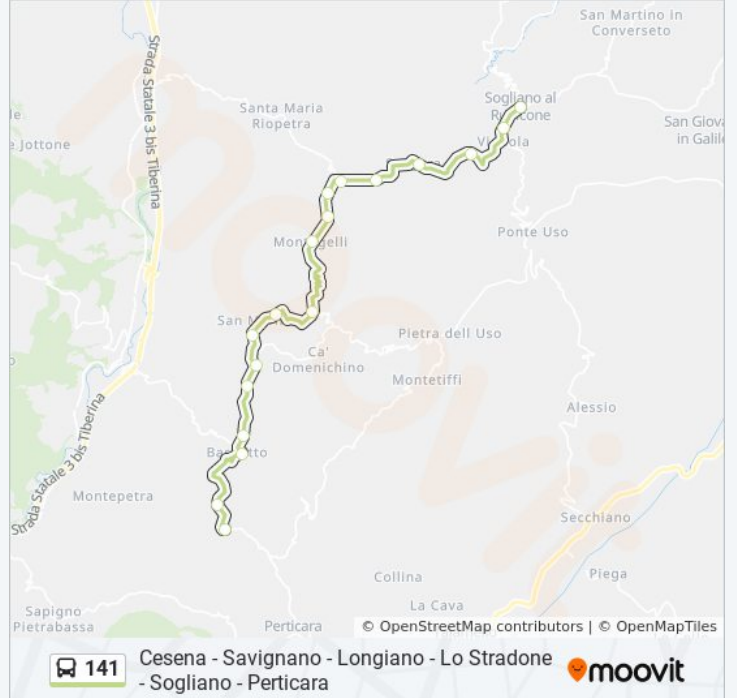

Poggio

Castello

Bv.S.M.Riopetra

Bv.Pietra Uso

Strigara

Monte Curto

Ca' Piana

Sogliano Capolinea

Orari della linea bus 141

Orari di partenza verso Savignano Di Rigo→Sogliano Capolinea:

lunedì	15:55
martedì	15:55
mercoledì	15:55
giovedì	15:55
venerdì	15:55
sabato	15:55
domenica	Non in Servizio

Informazioni sulla linea bus 141

Direzione: Savignano Di Rigo→Sogliano Capolinea

Fermate: 18

Durata del tragitto: 25 min

La linea in sintesi:

Direzione: Sogliano Capolinea→FS

21 fermate

[VISUALIZZA GLI ORARI DELLA LINEA](#)

Sogliano Capolinea