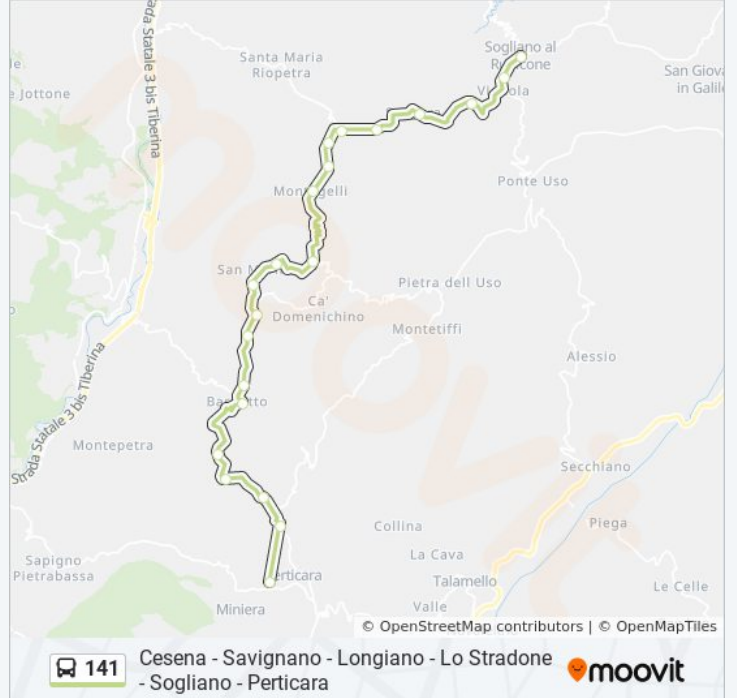

Orari della linea bus 141

Orari di partenza verso Peticara Centro → Sogliano Capolinea:

lunedì	05:50 - 19:30
martedì	05:50 - 19:30
mercoledì	05:50 - 19:30
giovedì	05:50 - 19:30
venerdì	05:50 - 19:30
sabato	05:50 - 19:30
domenica	Non in Servizio

Informazioni sulla linea bus 141

Direzione: Peticara Centro → Sogliano Capolinea

Fermate: 21

Durata del tragitto: 30 min

La linea in sintesi:

Monte Curto

Ca' Piana

Sogliano Capolinea

Direzione: Peticara Centro → Villaggio Baviera Cap.

24 fermate

[VISUALIZZA GLI ORARI DELLA LINEA](#)

Peticara Centro

Pesaro Confine

Ca Dei Venti

Savignano Di Rigo

Bv. Montepetra (S.P.11)