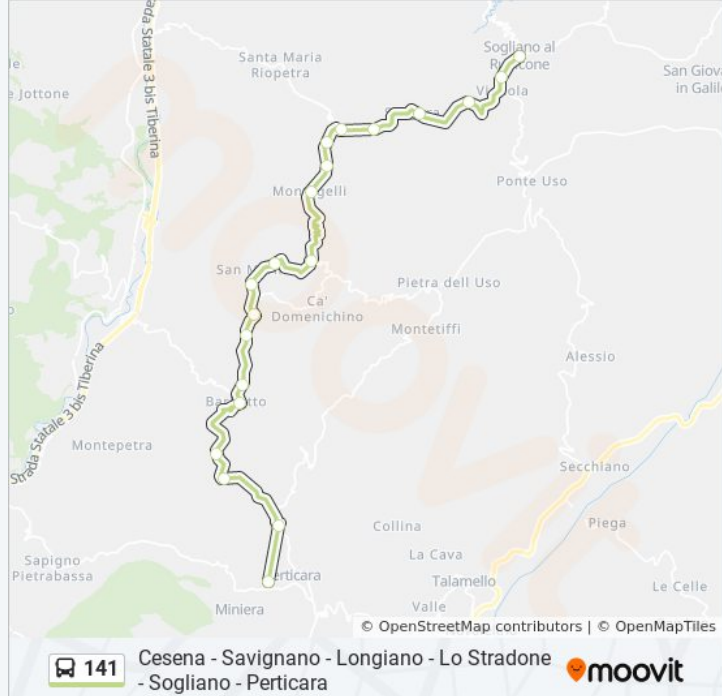

Rontagnano Scuole

Bivio Barbotto

Barbotto

Bv. Montepetra (S.P.11)

Savignano Di Rigo

Orari della linea bus 141

Orari di partenza verso Sogliano Capolinea → Perticara Centro:

lunedì	15:25 - 19:00
martedì	15:25 - 19:00
mercoledì	15:25 - 19:00
giovedì	15:25 - 19:00
venerdì	15:25 - 19:00
sabato	14:35 - 19:00
domenica	Non in Servizio

Informazioni sulla linea bus 141

Direzione: Sogliano Capolinea → Perticara Centro

Fermate: 20

Durata del tragitto: 25 min

La linea in sintesi:

Pesaro Confine

Perticara Centro

Direzione: Sogliano Capolinea → Savignano Di Rigo

18 fermate

[VISUALIZZA GLI ORARI DELLA LINEA](#)

Sogliano Capolinea

Ca' Piana

Monte Curto

Strigara

Bv. Pietra Uso

Bv.S.M.Riopetra