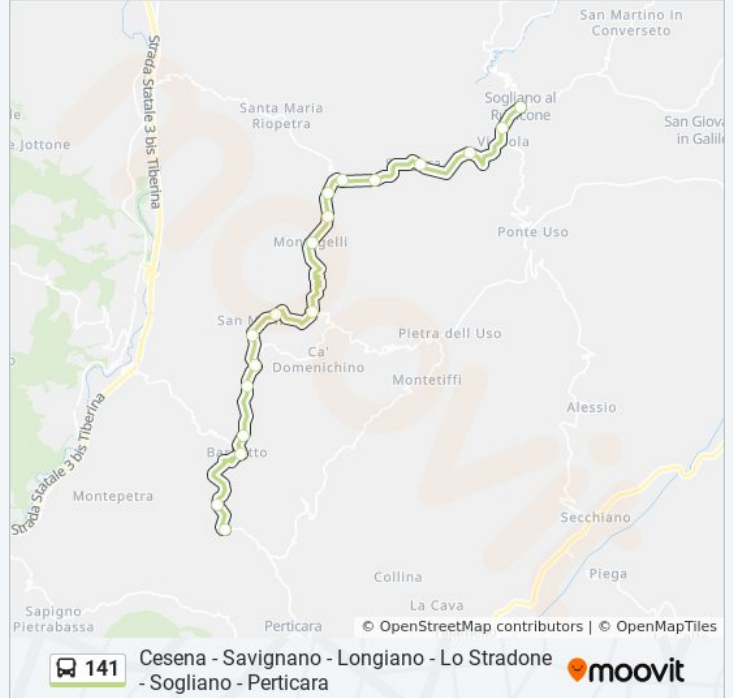

Bivio Barbotto

Barbotto

Bv. Montepetra (S.P.11)

Savignano Di Rigo

Orari della linea bus 141

Orari di partenza verso Sogliano Capolinea → Savignano Di Rigo:

lunedì	14:35
martedì	14:35
mercoledì	14:35
giovedì	14:35
venerdì	14:35
sabato	15:30
domenica	Non in Servizio

Informazioni sulla linea bus 141

Direzione: Sogliano Capolinea → Savignano Di Rigo

Fermate: 18

Durata del tragitto: 25 min

La linea in sintesi:

Direzione: Villaggio Baviera Cap.→Perticara Centro

23 fermate

[VISUALIZZA GLI ORARI DELLA LINEA](#)