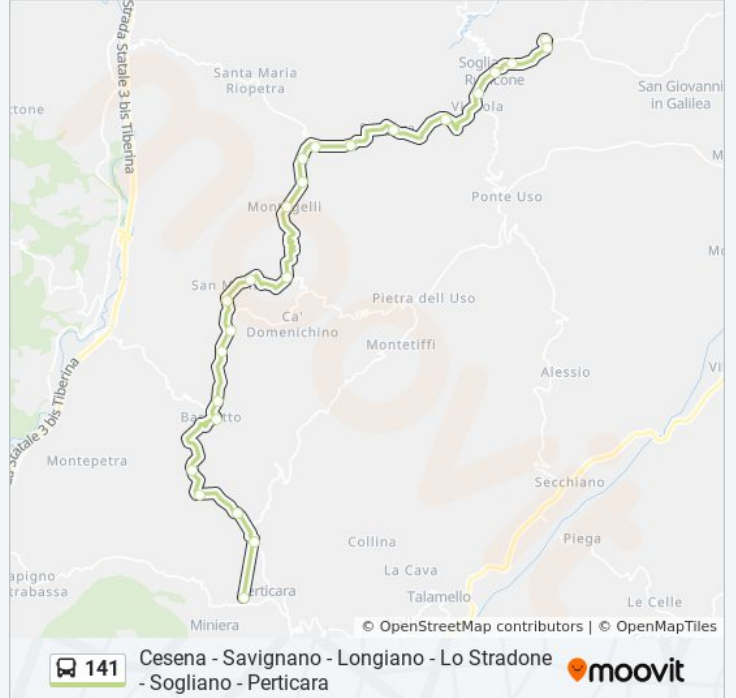

Poggio

Castello

Bv.S.M.Riopetra

Bv.Pietra Uso

Strigara

Orari della linea bus 141

Orari di partenza verso Peticara Centro → Villaggio Baviera Cap.:

lunedì	08:30 - 13:45
martedì	08:30 - 13:45
mercoledì	08:30 - 13:45
giovedì	Non in Servizio
venerdì	Non in Servizio
sabato	Non in Servizio
domenica	Non in Servizio

Informazioni sulla linea bus 141

Direzione: Peticara Centro → Villaggio Baviera Cap.

Fermate: 24

Durata del tragitto: 31 min

La linea in sintesi:

Monte Curto

Ca' Piana

Sogliano Capolinea

Sogliano

Villaggio Baviera

Villaggio Baviera Cap.

Direzione: Savignano Di Rigo→Sogliano Capolinea

18 fermate

[VISUALIZZA GLI ORARI DELLA LINEA](#)

Savignano Di Rigo

Bv. Montepetra (S.P.11)