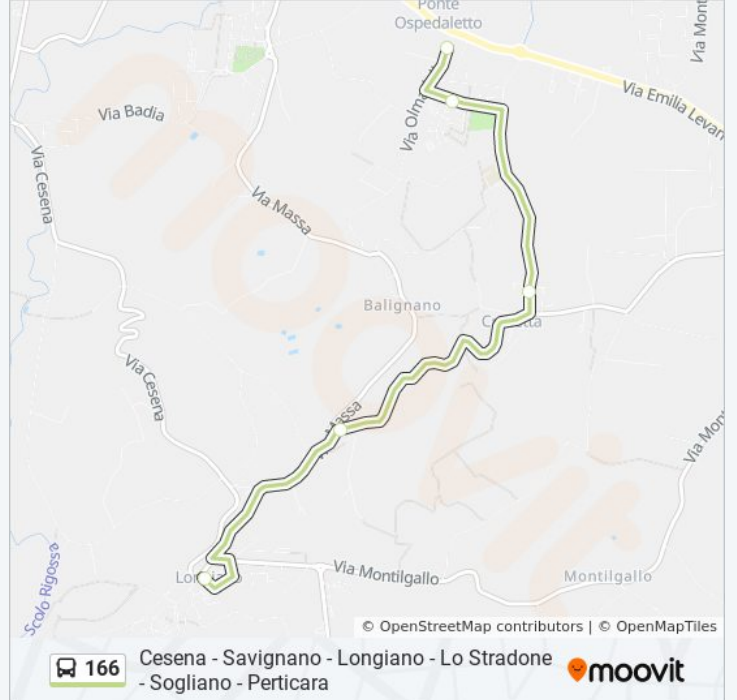

Informazioni sulla linea bus 166

Direzione: Longiano Centro→Ponte Ospedaletto-Olmadella

Fermate: 6

Durata del tragitto: 10 min

La linea in sintesi:

**Direzione: Ponte Ospedaletto-
Olmadella→Longiano Centro**

6 fermate

[VISUALIZZA GLI ORARI DELLA LINEA](#)

Ponte Ospedaletto-Olmadella

Ponte Ospedaletto-Ungheria

Balignano Scuole

Crocetta-Via Mistadella

La Crocetta

Longiano Centro

Orari della linea bus 166

Orari di partenza verso Ponte Ospedaletto-
Olmadella→Longiano Centro:

lunedì	08:00
martedì	08:00
mercoledì	08:00
giovedì	Non in Servizio
venerdì	Non in Servizio
sabato	Non in Servizio
domenica	Non in Servizio

Informazioni sulla linea bus 166

Direzione: Ponte Ospedaletto-Olmadella→Longiano
Centro

Fermate: 6

Durata del tragitto: 13 min

La linea in sintesi:

Orari, mappe e fermate della linea bus 166 disponibili in un PDF su moovitapp.com. Usa [App Moovit](#) per ottenere tempi di attesa reali, orari di tutte le altre linee o indicazioni passo-passo per muoverti con i mezzi pubblici a Bologna e Romagna.