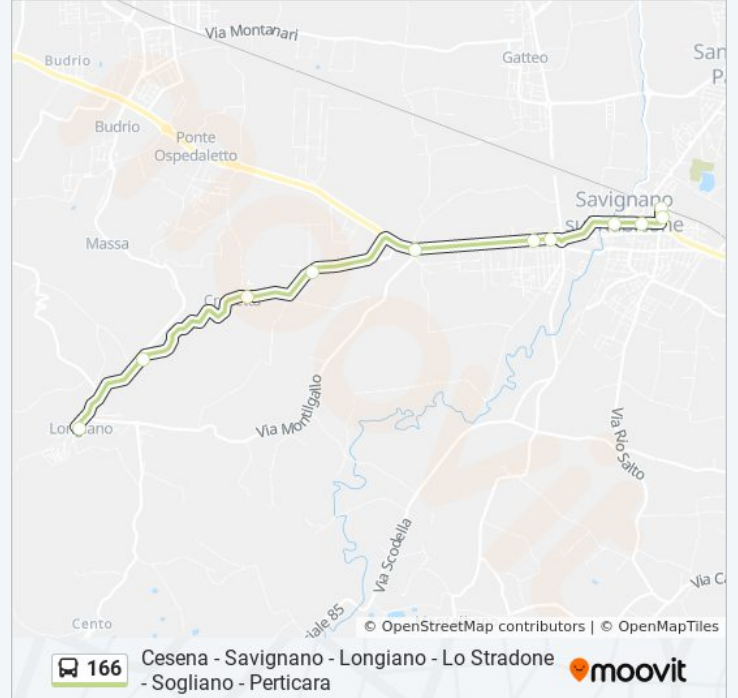

Informazioni sulla linea bus 166

Direzione: Longiano Centro→FS

Fermate: 22

Durata del tragitto: 13 min

La linea in sintesi:

Savignano Circonvallazione

Scuole El. Dante

Galvani

FS

Direzione: Longiano Centro→Ponte Ospedaletto-Olmadella

6 fermate

[VISUALIZZA GLI ORARI DELLA LINEA](#)

Longiano Centro

La Crocetta

Crocetta-Via Mistadella

Balignano Fr. Scuole

Ponte Ospedaletto-Ungheria

Ponte Ospedaletto-Olmadella

Orari della linea bus 166

Orari di partenza verso Longiano Centro→Ponte Ospedaletto-Olmadella:

lunedì	13:25
martedì	13:25
mercoledì	13:25
giovedì	Non in Servizio
venerdì	Non in Servizio
sabato	Non in Servizio
domenica	Non in Servizio

Informazioni sulla linea bus 166

Direzione: Longiano Centro→Ponte Ospedaletto-Olmadella

Fermate: 6

Durata del tragitto: 10 min

La linea in sintesi:

**Direzione: Ponte Ospedaletto-
Olmadella→Longiano Centro**