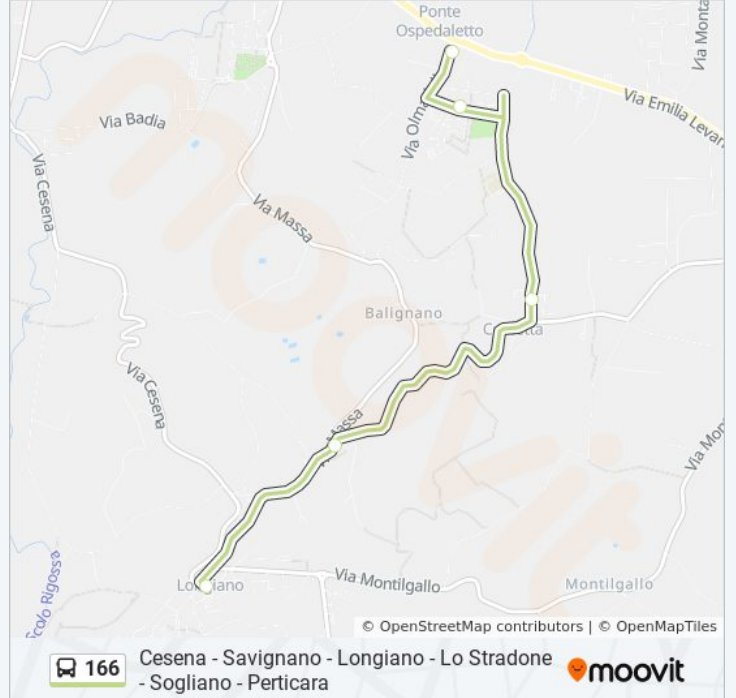

FS

Direzione: Longiano Centro→Ponte Ospedaletto-Olmadella

6 fermate

[VISUALIZZA GLI ORARI DELLA LINEA](#)

Longiano Centro

La Crocetta

Crocetta-Via Mistadella

Balignano Fr. Scuole

Ponte Ospedaletto-Ungheria

Ponte Ospedaletto-Olmadella

Orari della linea bus 166

Orari di partenza verso Longiano Centro→Ponte Ospedaletto-Olmadella:

lunedì	13:25
martedì	13:25
mercoledì	13:25
giovedì	Non in Servizio
venerdì	Non in Servizio
sabato	Non in Servizio
domenica	Non in Servizio

Informazioni sulla linea bus 166

Direzione: Longiano Centro→Ponte Ospedaletto-Olmadella

Fermate: 6

Durata del tragitto: 10 min

La linea in sintesi:

**Direzione: Ponte Ospedaletto-
Olmadella→Longiano Centro**

6 fermate

[VISUALIZZA GLI ORARI DELLA LINEA](#)

Ponte Ospedaletto-Olmadella

Ponte Ospedaletto-Ungheria

Balignano Scuole

Crocetta-Via Mistadella

La Crocetta

Longiano Centro