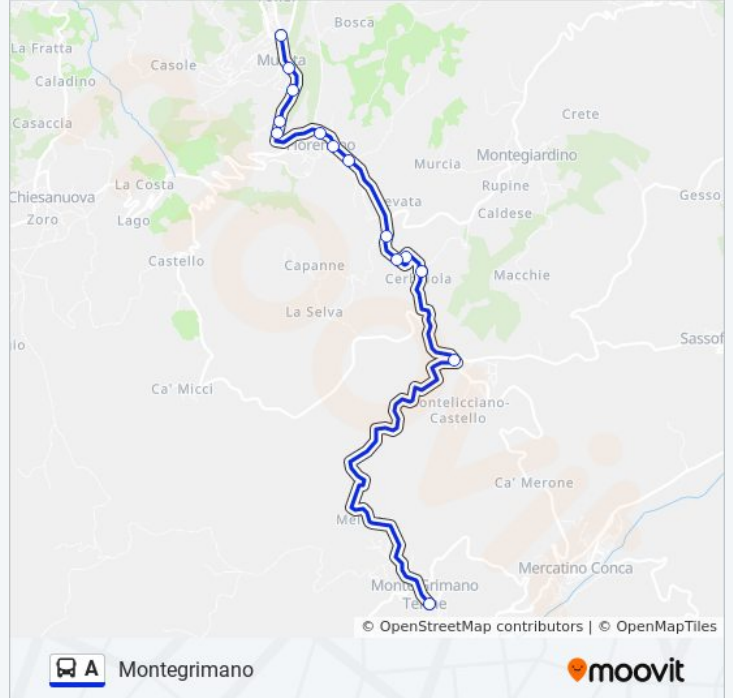

Direzione: Montegrimano

14 fermate

[VISUALIZZA GLI ORARI DELLA LINEA](#)

San Marino - Murata Bar Alfio

Murata

Via Impietrata I

Via Impietrata II

Via Impietrata III

Fiorentino

Via Del Passetto

Del Passetto - Le Bruciate

Strada Della Serra

Strada Della Serra

Strada Della Serra

Cerbaiola

Montelicciano Bivio

Informazioni sulla linea bus A

Direzione: Montegrimano

Fermate: 14

Durata del tragitto: 13 min

La linea in sintesi:

Direzione: San Marino - Ex Stazione

15 fermate

[VISUALIZZA GLI ORARI DELLA LINEA](#)

Montegrimano Terme
 Montelicciano Bivio
 Cerbaiola
 Strada Della Serra
 Strada Della Serra
 Strada Della Serra
 Strada Della Serra
 Del Passetto - Le Bruciate
 Via Del Passetto
 Fiorentino
 Via Impietrata III
 Via Impietrata II
 Via Impietrata I
 Murata
 San Marino - Ex Stazione