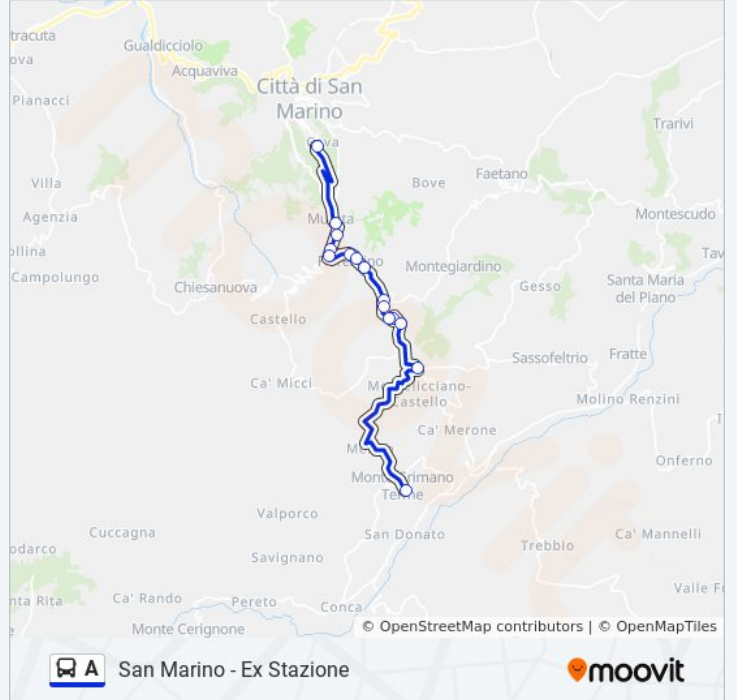

Direzione: Montegrimano

14 fermate

[VISUALIZZA GLI ORARI DELLA LINEA](#)

San Marino - Murata Bar Alfio

Murata

Via Impietrata I

Via Impietrata II

Via Impietrata III

Informazioni sulla linea bus A

Direzione: Montegrimano

Fermate: 14

Durata del tragitto: 13 min

La linea in sintesi:

Direzione: San Marino - Ex Stazione

15 fermate

[VISUALIZZA GLI ORARI DELLA LINEA](#)

Montegrimano Terme
 Montelicciano Bivio
 Cerbaiola
 Strada Della Serra
 Strada Della Serra
 Strada Della Serra
 Strada Della Serra
 Del Passetto - Le Bruciate
 Via Del Passetto
 Fiorentino
 Via Impietrata III
 Via Impietrata II
 Via Impietrata I
 Murata
 San Marino - Ex Stazione

Informazioni sulla linea bus A

Direzione: San Marino - Ex Stazione

Fermate: 15

Durata del tragitto: 25 min

La linea in sintesi:

Orari, mappe e fermate della linea bus A disponibili in un PDF su moovitapp.com. Usa [App Moovit](#) per ottenere tempi di attesa reali, orari di tutte le altre linee o indicazioni passo-passo per muoverti con i mezzi pubblici a Bologna e Romagna.