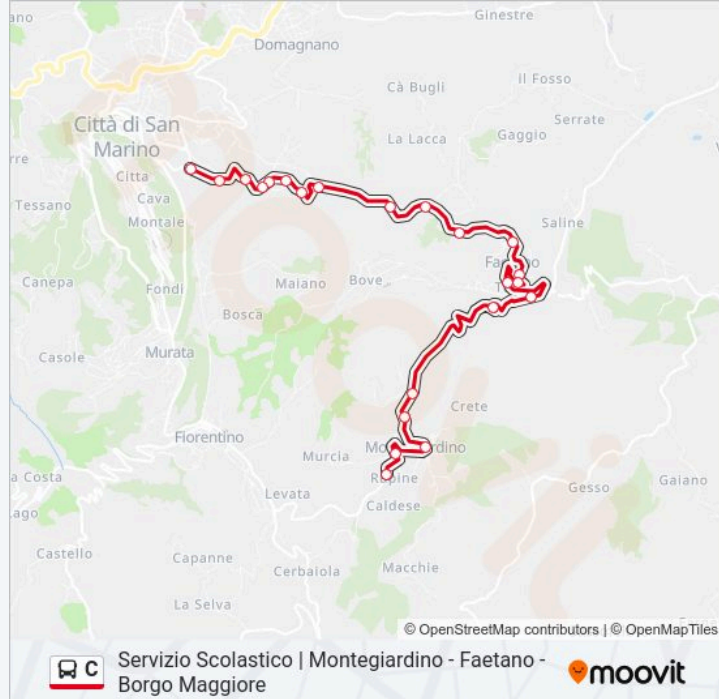

Informazioni sulla linea bus C

Direzione: Montegiardino

Fermate: 22

Durata del tragitto: 19 min

La linea in sintesi:

Strada Belmonte

Montegiardino

Via Salice

Bandirola - Del Progresso

Orari, mappe e fermate della linea bus C disponibili in un PDF su moovitapp.com. Usa App Moovit per ottenere tempi di attesa reali, orari di tutte le altre linee o indicazioni passo-passo per muoverti con i mezzi pubblici a Bologna e Romagna.