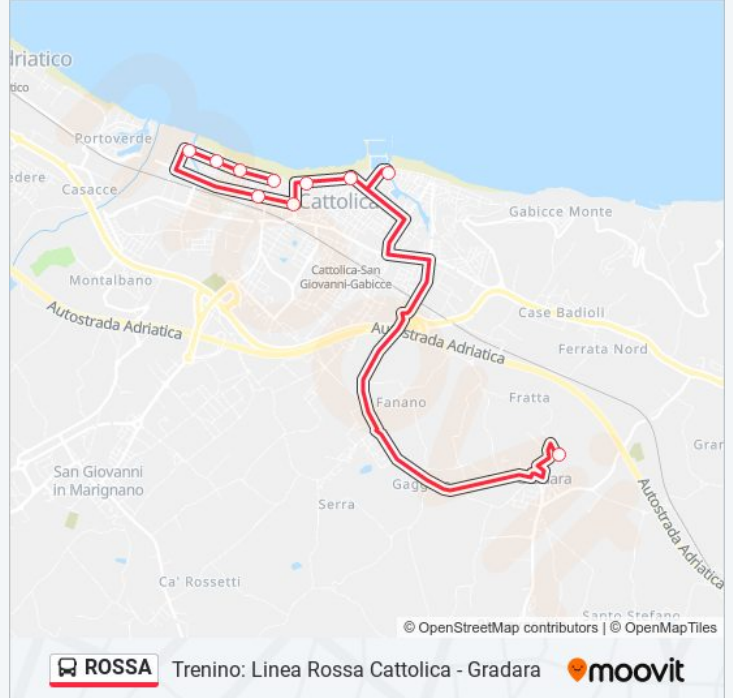

La linea bus ROSSA (Trenino: Linea Rossa Cattolica - Gradara) ha 2 percorsi. Durante la settimana è operativa:
(1) Carducci - Ferrara→Castello Di Gradara: 09:00 - 23:00(2) Castello Di Gradara→Piazza Galluzzi: 00:10 - 23:55
Usa Moovit per trovare le fermate della linea bus ROSSA più vicine a te e scoprire quando passerà il prossimo mezzo della linea bus ROSSA

Direzione: Carducci - Ferrara→Castello Di Gradara

10 fermate

[VISUALIZZA GLI ORARI DELLA LINEA](#)

Carducci - Ferrara
Carducci - Venezia
Carducci - Facchini
Acquario Di Cattolica
73 Milano
75 Trieste
Kursaal
Spinelli-Verdi
Piazza Galluzzi
Castello Di Gradara

Orari della linea bus ROSSA

Orari di partenza verso Carducci - Ferrara→Castello Di Gradara:

lunedì	09:00 - 23:00
martedì	09:00 - 23:00
mercoledì	09:00 - 23:00
giovedì	09:00 - 23:00
venerdì	09:00 - 23:00
sabato	09:00 - 22:30
domenica	09:00 - 22:30

Informazioni sulla linea bus ROSSA**Direzione:** Carducci - Ferrara→Castello Di Gradara**Fermate:** 10**Durata del tragitto:** 40 min**La linea in sintesi:**

Direzione: Castello Di Gradara→Piazza Galluzzi