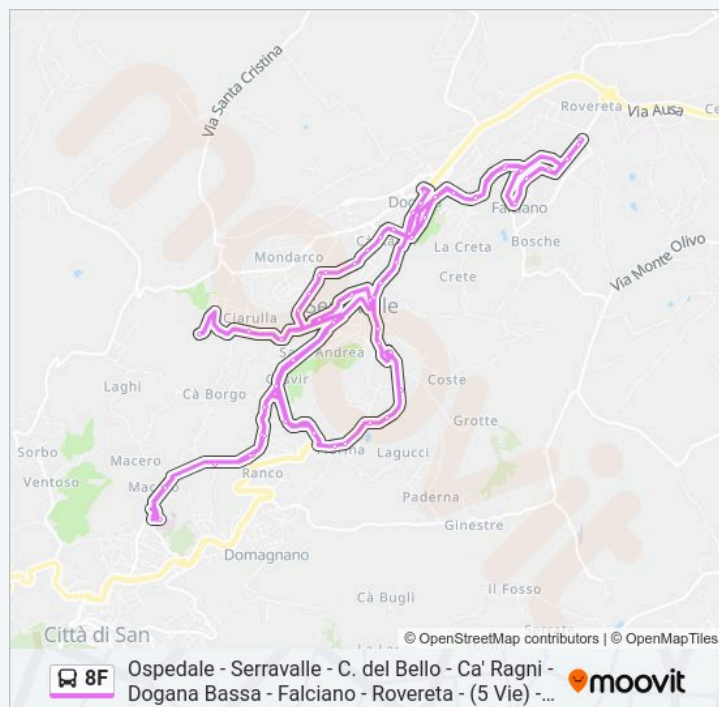

[VISUALIZZA GLI ORARI DELLA LINEA](#)

Ospedale

Via Ca' Dei Lunghi

Strada Nona Gualdaria

Via Ranco

Via Ranco

Via Ranco

Domagnano - Fiorina Santolini

Domagnano - Fiorina Hotel Gasperoni

Fiorina

Via Dei Dativi

Orari della linea bus 8F

Orari di partenza verso Ospedale:

lunedì	06:25 - 10:10
martedì	06:25 - 10:10
mercoledì	06:25 - 10:10
giovedì	06:25 - 10:10
venerdì	06:25 - 10:10
sabato	06:25 - 10:10
domenica	Non in Servizio

Informazioni sulla linea bus 8F

Direzione: Ospedale

Fermate: 64

Durata del tragitto: 37 min

La linea in sintesi:

Lesignano

Via Dei Dativi

Valgiurata

Via Dei Dativi

Via Nicolò Tommaseo

Via Nicolò Tommaseo

Azzurro

Via Quattro Giugno

Centro Atlante

Via Consiglio Dei Sessanta

Dogana Bassa - Consiglio Dei Sessanta