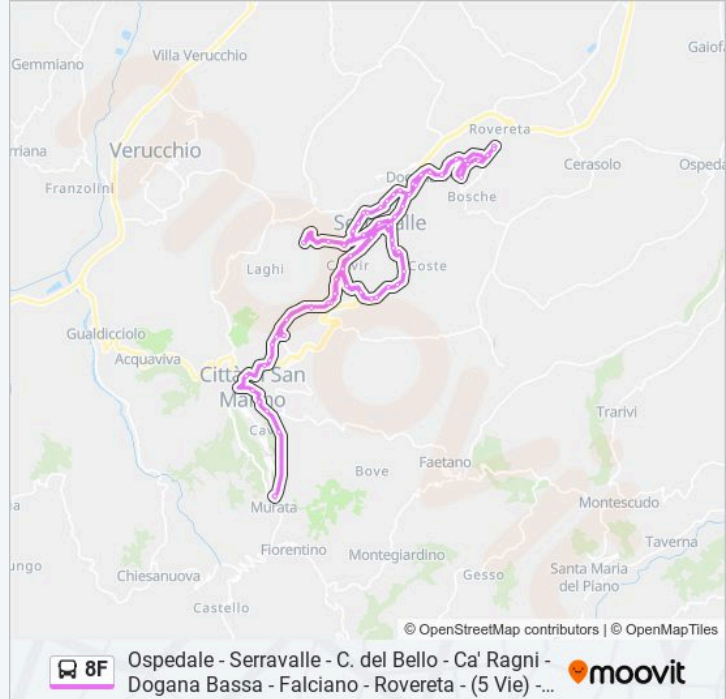

Falciano - Bargello

Strada Del Bargello

Via Giuseppe Badolini

Dogana Bassa - Consiglio Dei Sessanta

Dogana Bassa - Campolungo

Via Ca' Ragni

Via Pittulo Orso

Via Benedetto Di Giovanni

Angeli - Massilina

Angeli - Costa Del Bello

Costa Del Bello - Angeli

Costa Del Bello

Costa Del Bello - Torinia

Ciarulla

Ciarulla - Zona Industriale

Ciarulla - Wonderbay

Multieventi

Via Rancaglia, 30

Via IV Giugno

Serravalle - Sovrapasso

Via Quattro Giugno

Via Cinque Febbraio

Via Ranco

Via Ranco

Informazioni sulla linea bus 8F

Direzione: Ospedale

Fermate: 64

Durata del tragitto: 37 min

La linea in sintesi:

Lesignano

Via Dei Dativi

Valgiurata