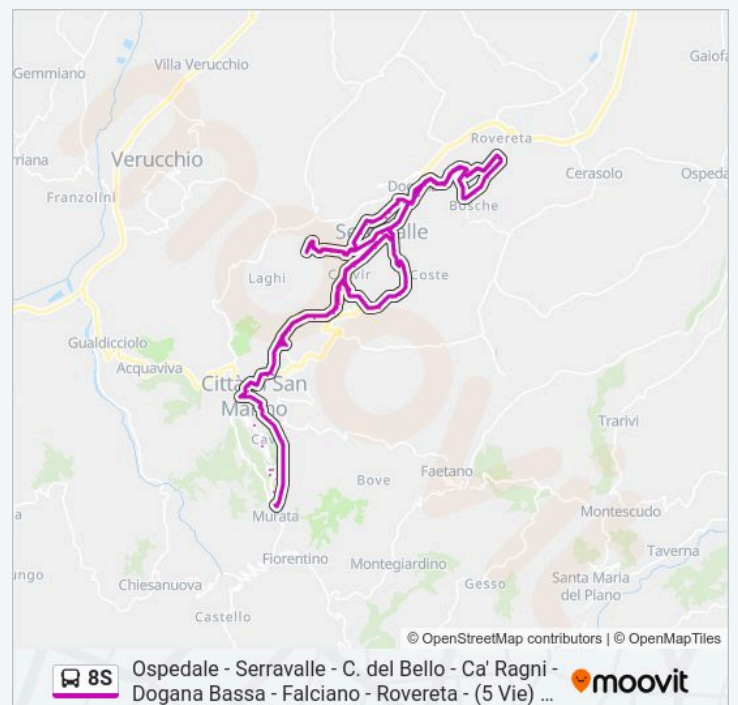

Via Nicolò Tommaseo

Via Nicolò Tommaseo

Via Dei Dativi

Valgiurata

Via Dei Dativi

Lesignano

Via Dei Dativi

Fiorina

Multieventi

Ciarulla

lunedì	07:55 - 18:10
martedì	07:55 - 18:10
mercoledì	07:55 - 18:10
giovedì	07:55 - 18:10
venerdì	07:55 - 18:10
sabato	07:55

Informazioni sulla linea bus 8S

Direzione: Murata

Fermate: 97

Durata del tragitto: 50 min

La linea in sintesi:

Ciarulla - Zona Industriale

Ciarulla - Wonderbay

Costa Del Bello - Torinia

Costa Del Bello - Angeli

Angeli - Costa Del Bello

Angeli - Massilina