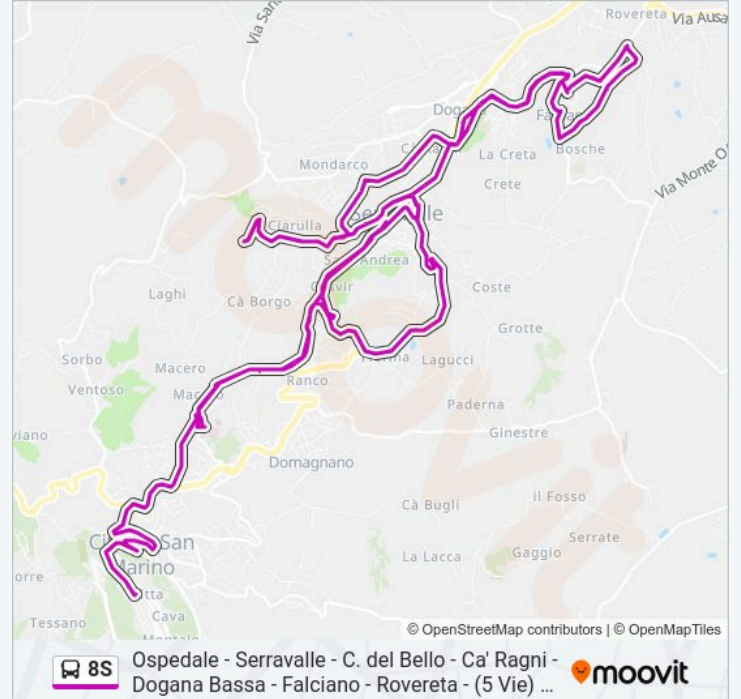

Ca' Valentino

Ca' Valentino

Strada Ca' Valentino, 141

Strada Rovereta

Via Dei Paceri

Falciano - Paceri

Via Rivus Falzani

Falciano - Bargello

Strada Del Bargello

Via Giuseppe Badolini

Dogana Bassa - Consiglio Dei Sessanta

Dogana Bassa - Campolungo

Via Consiglio Dei Sessanta

Centro Atlante

Via Ponte Mellini

Azzurro

Via Nicolò Tommaseo

Via Nicolò Tommaseo

Via Dei Dativi

Valgiurata

Via Dei Dativi

Lesignano

Via Dei Dativi

Fiorina

Domagnano - Fiorina Rotonda

Domagnano - Fiorina Santolini

Via Cinque Febbraio

Via Quattro Giugno

Serravalle - Sovrapasso

Serravalle - Sovrapasso

Via Quattro Giugno

Via Cinque Febbraio