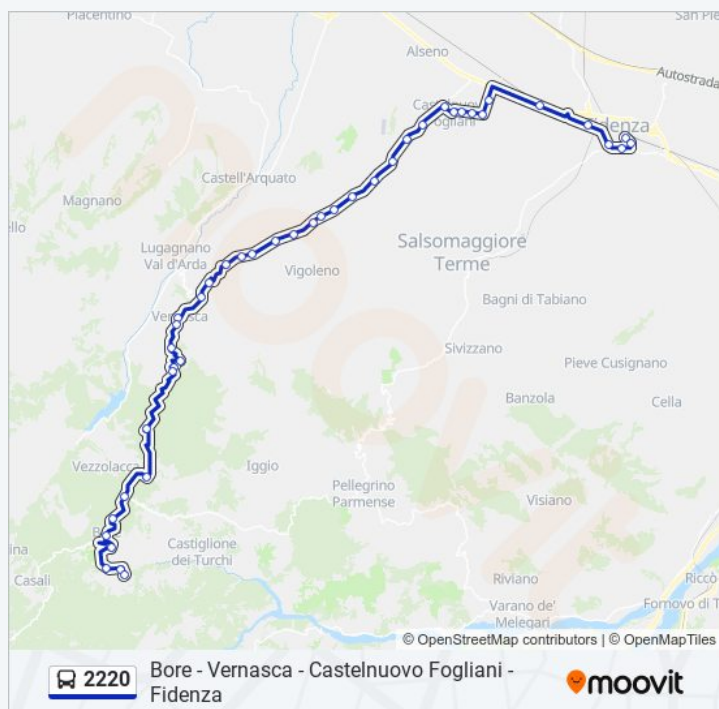

domenica

Non in Servizio

Informazioni sulla linea bus 2220

Direzione: Fidenza Foro Boario→Metti Trattoria

Fermate: 42

Durata del tragitto: 83 min

La linea in sintesi:

Bore Via Roma

Franchi Str Val Cenedola

Zermani Str Val Cenedola

Raffi

Metti Trattoria

Direzione: Metti Trattoria→Fidenza Foro Boario

41 fermate

[VISUALIZZA GLI ORARI DELLA LINEA](#)

Metti Trattoria