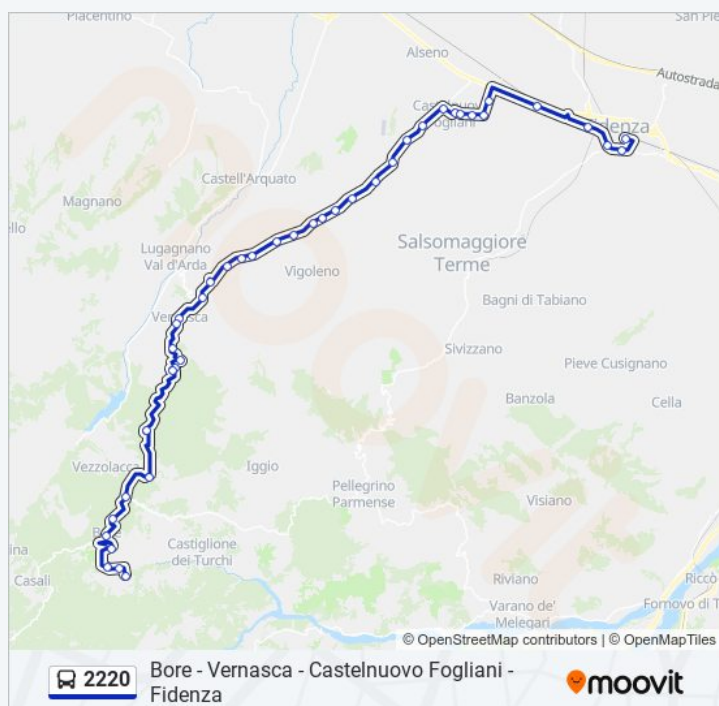

Orari di partenza verso Metti Trattoria→Fidenza Foro Boario:

lunedì	06:00
martedì	06:00
mercoledì	06:00
giovedì	Non in Servizio
venerdì	06:00
sabato	06:00
domenica	Non in Servizio

Informazioni sulla linea bus 2220

Direzione: Metti Trattoria→Fidenza Foro Boario

Fermate: 41

Durata del tragitto: 85 min

La linea in sintesi:

Bacedasco Cimitero

Bacedasco Basso Posta

Bacedasco Basso Rio Corto

Gasparini S.P. Genova