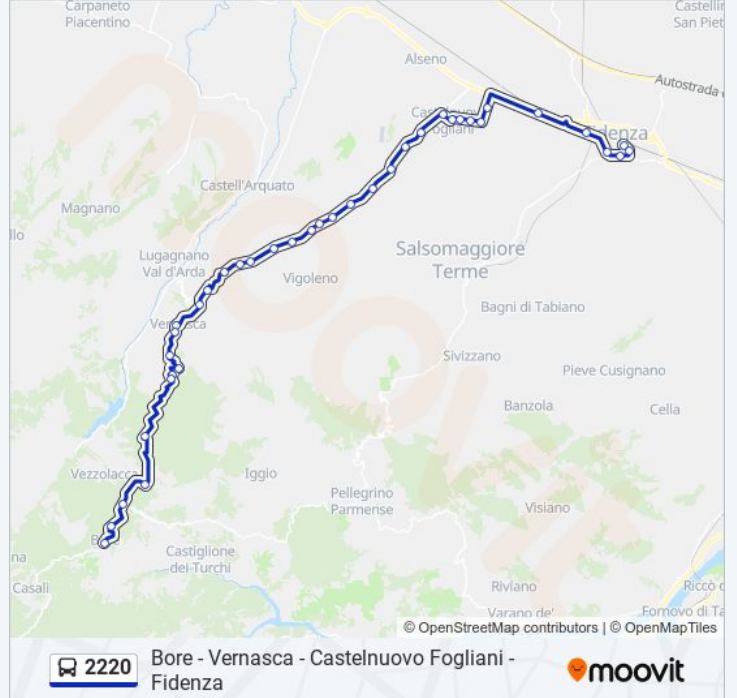

Castelnuovo Fogliani Costa

Castelnuovo Fogliani Chiesa

Castelnuovo Fogliani Castello

Castelnuovo Fogliani Crocetta

Stanghini Polveriera

Orari della linea bus 2220

Orari di partenza verso Fidenza Foro Boario→Bore Via Roma:

lunedì	07:40
martedì	07:40
mercoledì	07:40
giovedì	Non in Servizio
venerdì	07:40
sabato	07:40
domenica	Non in Servizio

Informazioni sulla linea bus 2220

Direzione: Fidenza Foro Boario→Bore Via Roma

Fermate: 38

Durata del tragitto: 78 min

La linea in sintesi:

Quercia Verde S.P. Genova
 Gasparini S.P. Genova
 Bacedasco Basso Rio Corto
 Bacedasco Basso Posta
 Bacedasco Cimitero
 Case Marchesi Pte Ongina
 Case Marchesi
 Franchini San Marco
 Franchini Ca Varani
 Case Barani
 Coronini Cimitero
 Vernasca Romagna
 Vernasca Pre
 Vernasca Ferrai
 Vernasca V. Roma Municipio
 Vernasca Via Roma Scuola
 Vernasca La Croce
 Ranca
 Dignini Trattoria
 Dignini Casa S.Ta Franca
 Madonna Di Pione
 Luneto Croce Pozzolo
 Luneto
 Bore Campo Sportivo
 Bore Via Roma