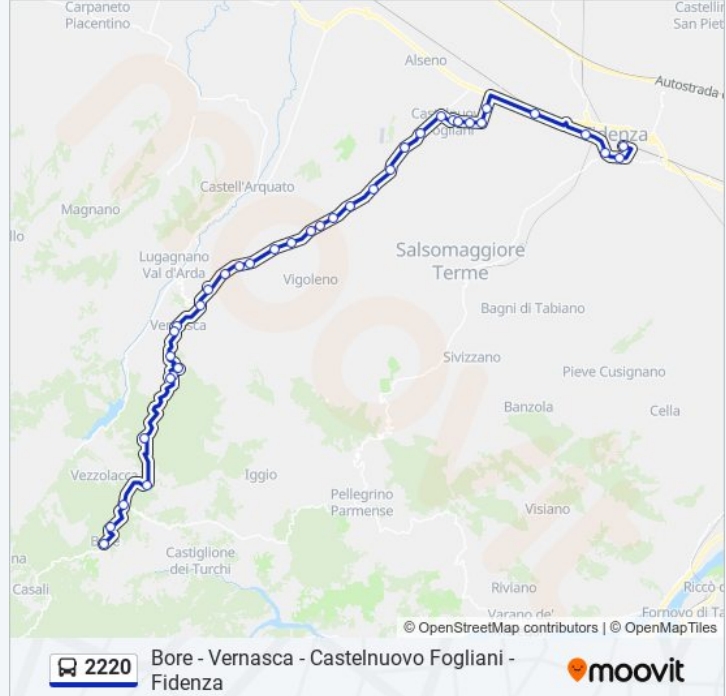

Usa Moovit per trovare le fermate della linea bus 2220 più vicine a te e scoprire quando passerà il prossimo mezzo della linea bus 2220

Direzione: Bore Via Roma→Fidenza Foro Boario

37 fermate

[VISUALIZZA GLI ORARI DELLA LINEA](#)

Informazioni sulla linea bus 2220

Direzione: Bore Via Roma→Fidenza Foro Boario

Fermate: 37

Durata del tragitto: 75 min

La linea in sintesi:

Bacedasco Basso Posta

Bacedasco Basso Rio Corto

Gasparini S.P. Genova

Rimale Via Emilia Ovest

Fidenza San Faustino

Fidenza Via 4 Novembre

Fidenza - Via XXIV Maggio

Fidenza Foro Boario

Direzione: Fidenza Foro Boario→Bore Via Roma

38 fermate

[VISUALIZZA GLI ORARI DELLA LINEA](#)

Fidenza Foro Boario

Fidenza Via Berenini

Fidenza - Via XXIV Maggio

Fidenza Via 4 Novembre

Fidenza San Faustino

Rimale Via Emilia Ovest

La Rossa Di Sotto

C. Boccelli San Francesco