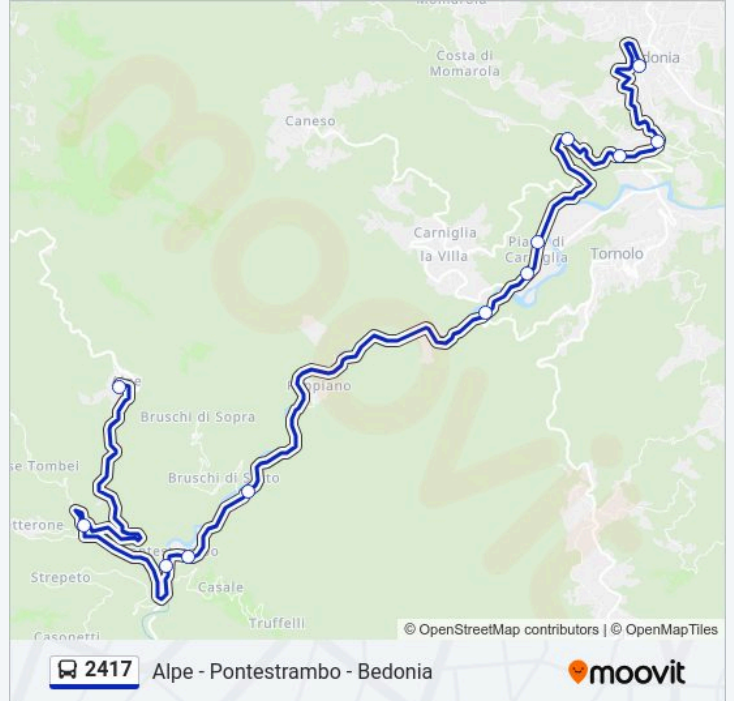

**Informazioni sulla linea bus 2417****Direzione:** Alpe→Bedonia Pza Micheli**Fermate:** 12**Durata del tragitto:** 30 min**La linea in sintesi:**

**Direzione: Bedonia Pza Micheli→Alpe**

12 fermate

[VISUALIZZA GLI ORARI DELLA LINEA](#)

### Informazioni sulla linea bus 2417

**Direzione:** Bedonia Pza Micheli→Alpe

**Fermate:** 12

**Durata del tragitto:** 25 min

**La linea in sintesi:**

Orari, mappe e fermate della linea bus 2417 disponibili in un PDF su [moovitapp.com](https://moovitapp.com). Usa App Moovit per ottenere tempi di attesa reali, orari di tutte le altre linee o indicazioni passo-passo per muoverti con i mezzi pubblici a Bologna e Romagna.