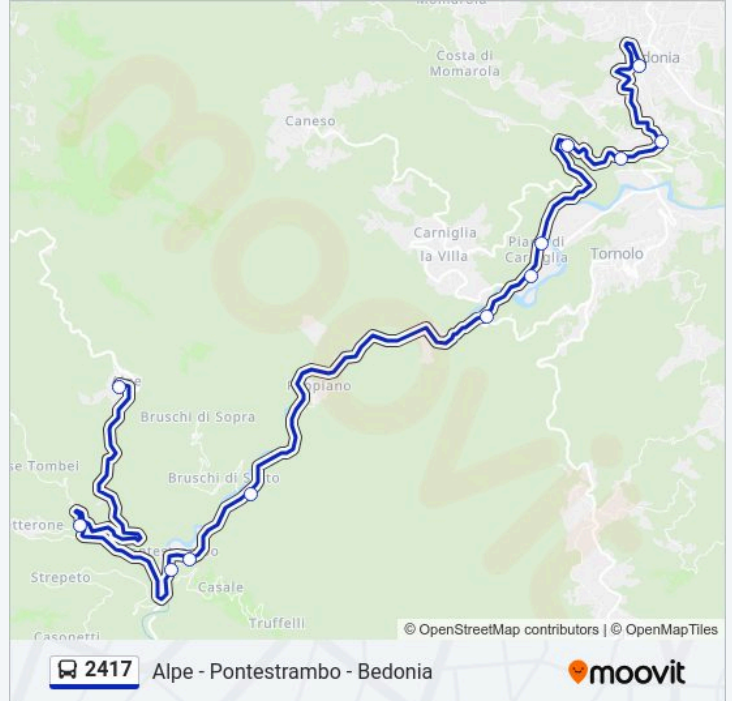

**2417**

Alpe - Pontestrambo - Bedonia

Scarica L'App

La linea bus 2417 (Alpe - Pontestrambo - Bedonia) ha 2 percorsi. Durante la settimana è operativa:

(1) Alpe→Bedonia Pza Micheli: 08:45 - 12:35(2) Bedonia Pza Micheli→Alpe: 08:20 - 12:00

Usa Moovit per trovare le fermate della linea bus 2417 più vicine a te e scoprire quando passerà il prossimo mezzo della linea bus 2417

**Direzione: Alpe→Bedonia Pza Micheli**

12 fermate

[VISUALIZZA GLI ORARI DELLA LINEA](#)

Alpe  
Setterone  
Pontestrambo Ex Posta  
Pontestrambo Bar  
Pontestrambo C. Brina  
Piane Di Carniglia Mulino  
Piane Di Carniglia  
Piane Di Carniglia Bar  
Bedonia Ponte Gelana  
Bedonia Pian Del Taro  
Bedonia Costa Belvedere  
Bedonia Pza Micheli

**Informazioni sulla linea bus 2417****Direzione:** Alpe→Bedonia Pza Micheli**Fermate:** 12**Durata del tragitto:** 30 min**La linea in sintesi:**

**Direzione: Bedonia Pza Micheli→Alpe**

12 fermate

[VISUALIZZA GLI ORARI DELLA LINEA](#)