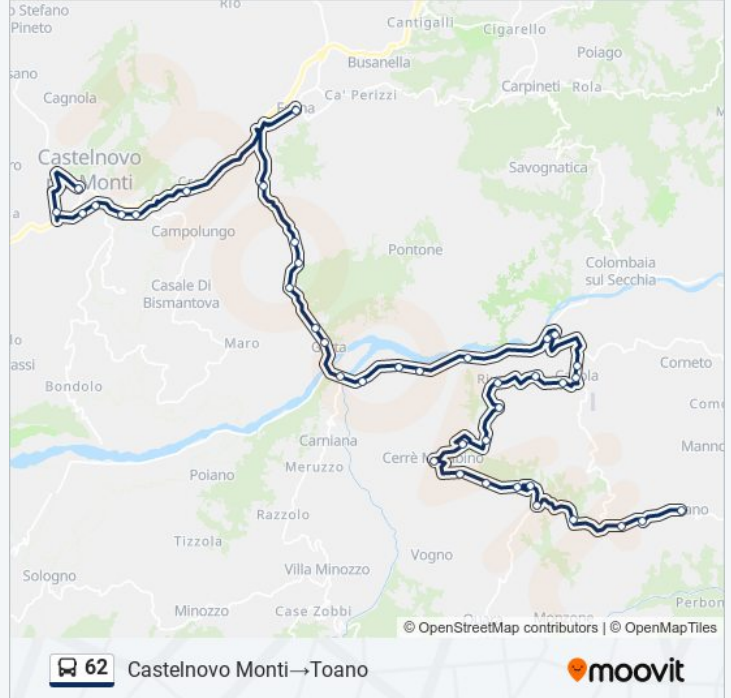

Direzione: Castelnovo Monti→Toano

Fermate: 39

Durata del tragitto: 63 min

La linea in sintesi:

Cavola - Inc. Via S. Maria

Cavola

Cavola - Via Vittorio Veneto 6

Cavola - Inc. Via Le Querce

Cerre' Marabino - Via Martiri Della Resistenza 61

Ca' Marastoni - Inc. Cerre' Marabino

Ca' Del Re'

Toano - Inc. Via Polcione

Toano - Inc. Via Poggiolo

Toano

Direzione: Toano→Castelnuovo Monti

42 fermate

[VISUALIZZA GLI ORARI DELLA LINEA](#)

Toano

Toano - Inc. Via Poggiolo

Toano - Inc. Via Polcione

Ca' Del Re'

Ca' Marastoni - Inc. Cerre' Marabino

Cerre' Marabino - Via Martiri Della Resistenza 61

Cerre' Marabino - Casa Attilio

Informazioni sulla linea bus 62

Direzione: Toano→Castelnuovo Monti

Fermate: 42

Durata del tragitto: 63 min

La linea in sintesi:

Ca' D' Egidio

Piandeto - Inc. Via Boscaccio

Riva Di Cavola