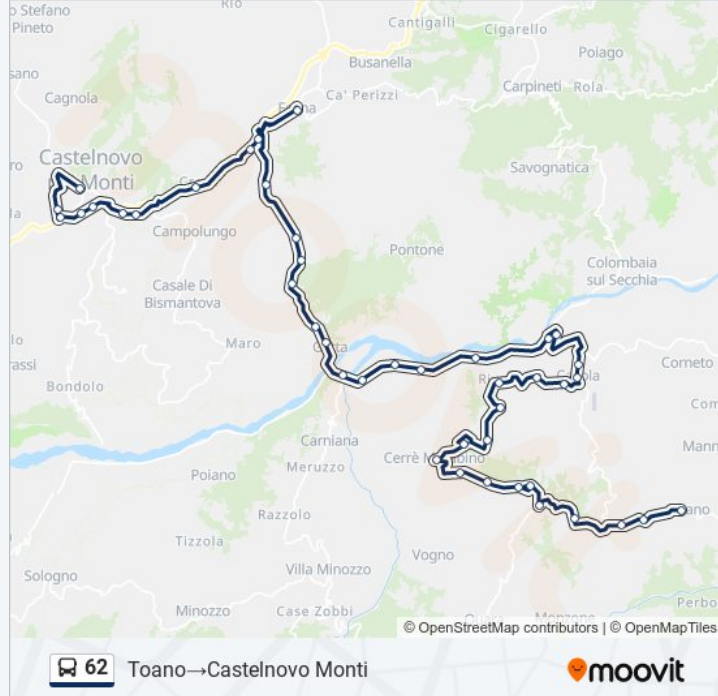

Gnana - Latteria

Felina

Felina - Ponte Calcinara

Boaro

Croce

Castelnovo Monti - Inc. Via F. D'Italia

Castelnovo Monti - Peep

Castelnovo Monti - Via Bagnoli 16

Castelnovo Monti - Via Bagnoli 48

Castelnovo Monti - Via Bagnoli 68

Castelnovo Monti - Via Don Bosco

Castelnovo Monti

Direzione: Toano → Quara

Orari della linea bus 62

9 fermate

[VISUALIZZA GLI ORARI DELLA LINEA](#)