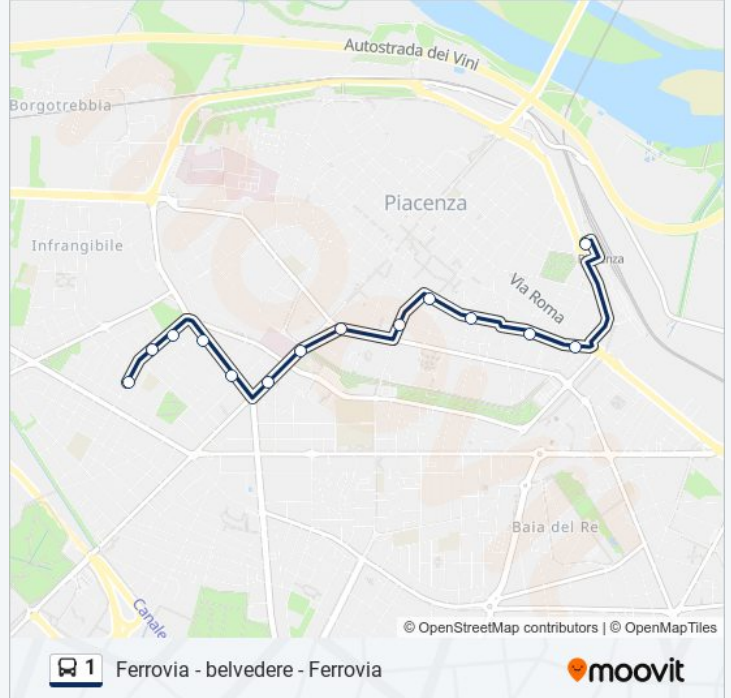

Via Vittorio Veneto, 17

Via Vittorio Veneto, 39

Via Vittorio Veneto, 61

Via Sidoli, 15

Via Sidoli, 49

Via Boscarelli, 18

Via Morigi, 48

**Direzione: Via Morigi, 48→P.Le Marconi, 20
(Stazione FS Corsia 2)**

Orari della linea bus 1

Orari di partenza verso Via Morigi, 48→P.Le Marconi, 20 (Stazione FS Corsia 2):

lunedì	20:27
martedì	20:27
mercoledì	20:27
giovedì	20:27
venerdì	20:27
sabato	20:27
domenica	Non in Servizio

Informazioni sulla linea bus 1

Direzione: Via Morigi, 48→P.Le Marconi, 20 (Stazione FS Corsia 2)

Fermate: 14

Durata del tragitto: 14 min

La linea in sintesi:

Direzione: Via Vittorio Veneto, 17→P.Le Marconi, 20 (Stazione FS Corsia 2)

20 fermate

[VISUALIZZA GLI ORARI DELLA LINEA](#)

- Via Vittorio Veneto, 17
- Via Vittorio Veneto, 39
- Via Vittorio Veneto, 61
- Via Sidoli, 15
- Via Sidoli, 49
- Via Boscarelli, 18
- Via Morigi, 48
- Via Morigi, 34
- Via Morigi, 18
- Via G. Da Saliceto, 40
- Via G. Da Saliceto, 16
- Via Genova, 10
- P.Le Genova, 1 (Liceo Respighi)
- Stradone Farnese, 5
- Via Giordani, Fr. 11
- Via Scalabrini, Fr. 2
- Via Scalabrini, 25 (Ospizi Civili)
- Via Scalabrini, 71 (Politecnico)