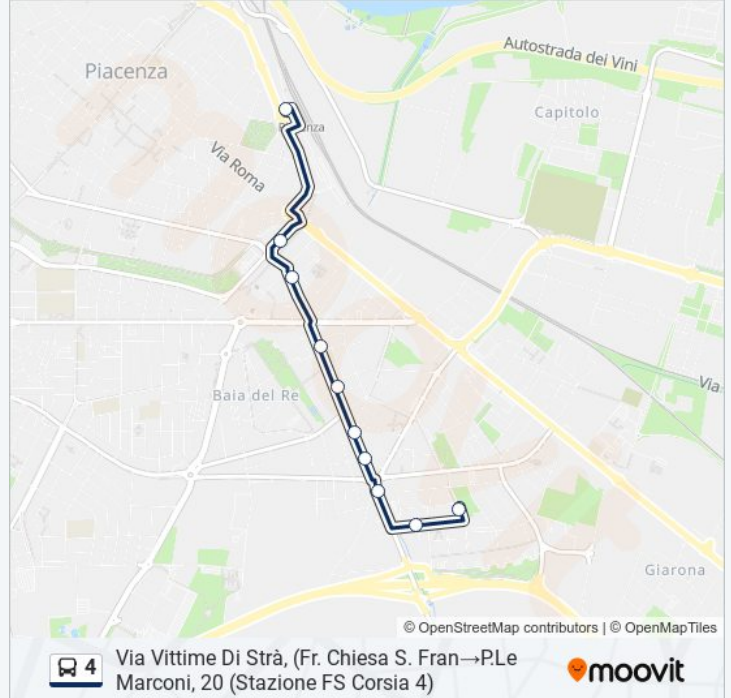

Informazioni sulla linea bus 4

Direzione: Via Berzolla, 22→P.Le Marconi, 20
(Stazione FS Corsia 4)

Fermate: 18

Durata del tragitto: 19 min

La linea in sintesi:

**Direzione: Via Berzolla, 22→Via Vittime Di Strà,
(Fr. Chiesa S. Fran**

Strada Farnesiana, 26

Strada Farnesiana, 6

V.Le Patrioti, 11

P.Le Marconi, 20 (Stazione FS Corsia 4)

Orari della linea bus 4

Orari di partenza verso Via Vittime Di Strà, (Fr. Chiesa S. Fran→P.Le Marconi, 20 (Stazione FS Corsia 4):

lunedì	Non in Servizio
martedì	Non in Servizio
mercoledì	Non in Servizio
giovedì	Non in Servizio
venerdì	Non in Servizio
sabato	Non in Servizio
domenica	13:15 - 19:19

Informazioni sulla linea bus 4

Direzione: Via Vittime Di Strà, (Fr. Chiesa S. Fran→P.Le Marconi, 20 (Stazione FS Corsia 4)

Fermate: 10

Durata del tragitto: 8 min

La linea in sintesi:

Direzione: Via Vittime Di Strà, (Fr. Chiesa S. Fran)→Via Berzolla, 22

28 fermate

[VISUALIZZA GLI ORARI DELLA LINEA](#)

Via Vittime Di Strà, (Fr. Chiesa S. Fran