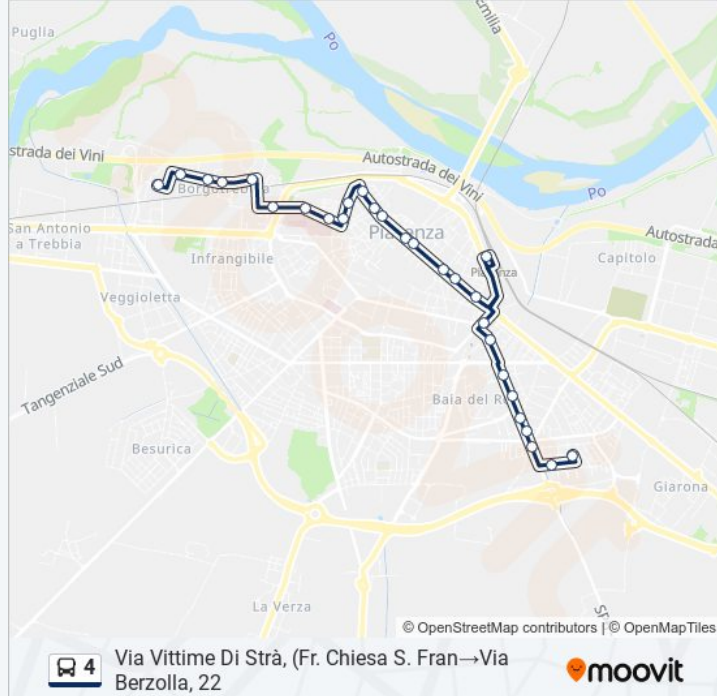

**P.Le Marconi, 20 (Stazione FS Corsia 4)→Via Berzolla, 22**

Scarica L'App

La linea bus 4 (P.Le Marconi, 20 (Stazione FS Corsia 4)→Via Berzolla, 22) ha 6 percorsi. Durante la settimana è operativa: (1) P.Le Marconi, 20 (Stazione FS Corsia 4)→Via Berzolla, 22: 06:06 - 19:42(2) Strada Farnesiana, 29→Via Vittime Di Strà, (Fr. Chiesa S. Fran: 07:25 - 14:55(3) Via Berzolla, 22→P.Le Marconi, 20 (Stazione FS Corsia 4): 06:22 - 20:00(4) Via Berzolla, 22→Via Vittime Di Strà, (Fr. Chiesa S. Fran: 07:55 - 18:53(5) Via Vittime Di Strà, (Fr. Chiesa S. Fran→P.Le Marconi, 20 (Stazione FS Corsia 4): 13:15 - 19:19(6) Via Vittime Di Strà, (Fr. Chiesa S. Fran→Via Berzolla, 22: 07:30 - 18:28 Usa Moovit per trovare le fermate della linea bus 4 più vicine a te e scoprire quando passerà il prossimo mezzo della linea bus 4

Informazioni sulla linea bus 4

Direzione: Via Vittime Di Strà, (Fr. Chiesa S. Fran)→Via Berzolla, 22

Fermate: 28

Durata del tragitto: 21 min

La linea in sintesi:

Via S. Bartolomeo, 82

Via S. Bartolomeo, 40

Via Campagna, 95

Via Campagna, 157/A (Ospedale)

Via Anguissola, Fr. 10

Via Trebbia, 47

Via Trebbia, 95

Via Trebbia, 131

Via Trebbia, 141

Via Berzolla, 22

Orari, mappe e fermate della linea bus 4 disponibili in un PDF su moovitapp.com. Usa [App Moovit](#) per ottenere tempi di attesa reali, orari di tutte le altre linee o indicazioni passo-passo per muoverti con i mezzi pubblici a Bologna e Romagna.