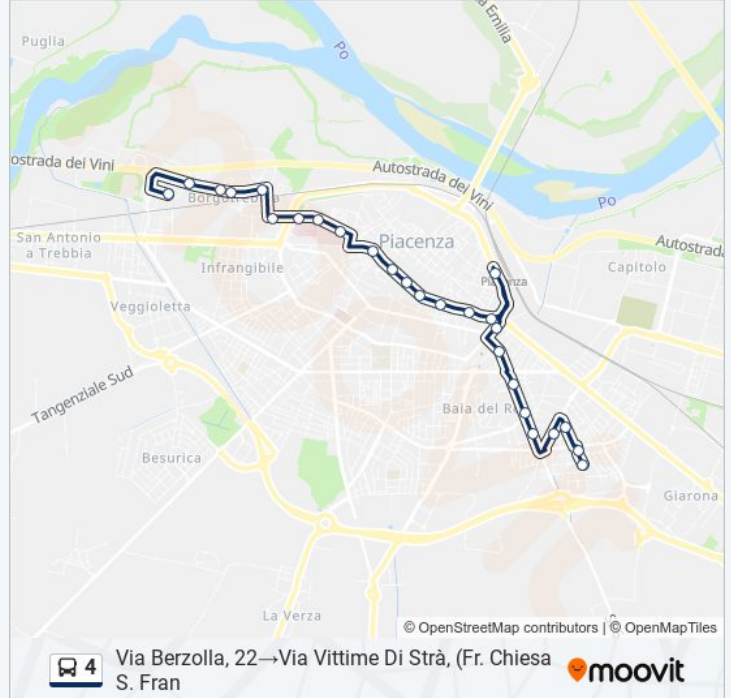

Informazioni sulla linea bus 4

Direzione: Via Berzolla, 22→P.Le Marconi, 20
(Stazione FS Corsia 4)

Fermate: 18

Durata del tragitto: 19 min

La linea in sintesi:

**Direzione: Via Berzolla, 22→Via Vittime Di Strà,
(Fr. Chiesa S. Fran**

Informazioni sulla linea bus 4

Direzione: Via Berzolla, 22→Via Vittime Di Strà, (Fr. Chiesa S. Fran

Fermate: 26

Durata del tragitto: 27 min

La linea in sintesi:

Strada Farnesiana, 5

Strada Farnesiana, 29

Strada Farnesiana, 51

Strada Farnesiana, 83

Via Caduti Sul Lavoro, 17

Via Marinai D'Italia, Fr. 14

Via Vittime Di Strà, (Centro Ricreativo)

Via Vittime Di Strà, (Fr. Chiesa S. Fran

Direzione: Via Vittime Di Strà, (Fr. Chiesa S. Fran→P.Le Marconi, 20 (Stazione FS Corsia 4)