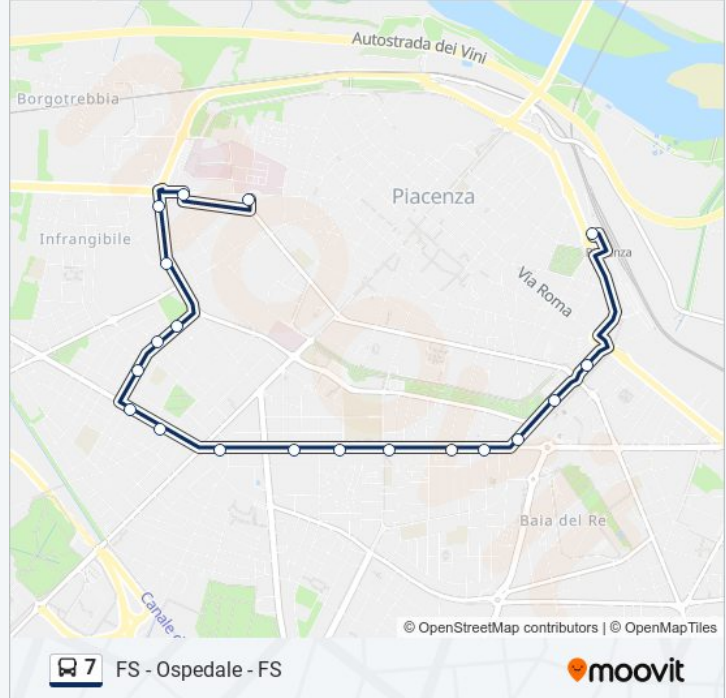

Usa Moovit per trovare le fermate della linea bus 7 più vicine a te e scoprire quando passerà il prossimo mezzo della linea bus 7

Direzione: P.Le Marconi, 20 (Stazione FS Corsia 4)→Vicolo Valverde, 3 (Ospedale)

Fermate: 19

Durata del tragitto: 20 min

La linea in sintesi:

Direzione: Vicolo Valverde, 3 (Ospedale)→P.Le Marconi, 20 (Stazione FS Corsia 4)

19 fermate

[VISUALIZZA GLI ORARI DELLA LINEA](#)

- Vicolo Valverde, 3 (Ospedale)
- P.Le Torino, 93 (Centro Salute Donna)
- Via XXIV Maggio, 144
- Via XXIV Maggio, 84
- Via Morigi, Fr. 12
- Via Morigi, 37/B
- Via Morigi, 45
- Via Pietro Cella, 46
- Via Pietro Cella, 28
- Via Bianchi, 11
- V.Le Dante, 9
- V.Le Dante, 53 (Istituto Casali)
- V.Le Dante, 83 (Isii - Tramello)
- V.Le Dante, 121 (Vdf)
- V.Le Dante, 135
- Via Gobbi Belcredi, 5
- V.Le Patrioti, 49
- V.Le Patrioti, 11

Orari della linea bus 7

Orari di partenza verso Vicolo Valverde, 3 (Ospedale)→P.Le Marconi, 20 (Stazione FS Corsia 4):

lunedì	06:19 - 20:19
martedì	06:19 - 20:19
mercoledì	06:19 - 20:19
giovedì	06:19 - 20:19
venerdì	06:19 - 20:19
sabato	06:19 - 20:19
domenica	Non in Servizio

Informazioni sulla linea bus 7

Direzione: Vicolo Valverde, 3 (Ospedale)→P.Le Marconi, 20 (Stazione FS Corsia 4)

Fermate: 19

Durata del tragitto: 19 min

La linea in sintesi:

P.Le Marconi, 20 (Stazione FS Corsia 4)