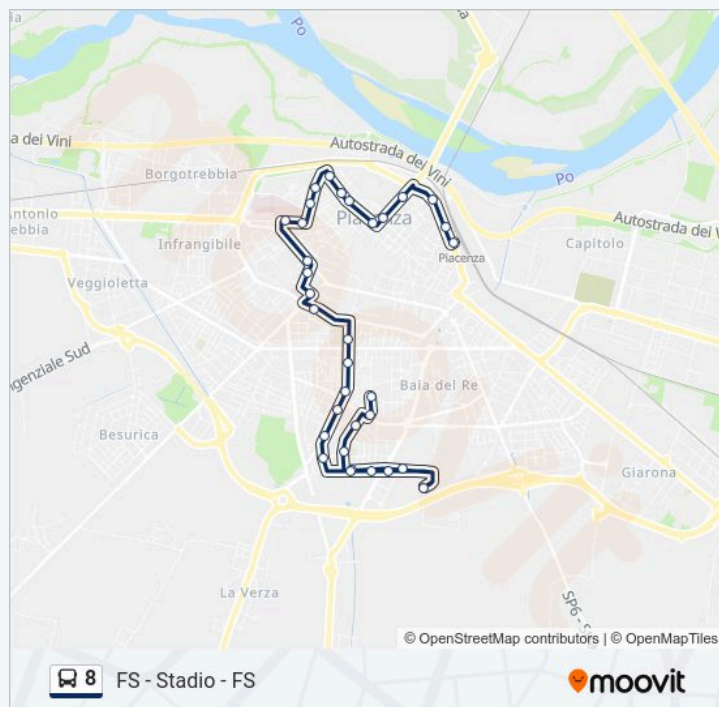

Via Buozzi, Fr. 69

Via Buozzi, 20

Via Guercino, 44

Via Guercino, 12

sabato

19:28 - 19:43

Informazioni sulla linea bus 8

Direzione: P.Le Marconi, 20 (Stazione FS Corsia 3)→Via Guercino, 12

Fermate: 33

Durata del tragitto: 31 min

La linea in sintesi:

Direzione: P.za S. Antonino→P.za S. Antonino

23 fermate

[VISUALIZZA GLI ORARI DELLA LINEA](#)

Orari della linea bus 8

Orari di partenza verso P.za S. Antonino→P.za S. Antonino: