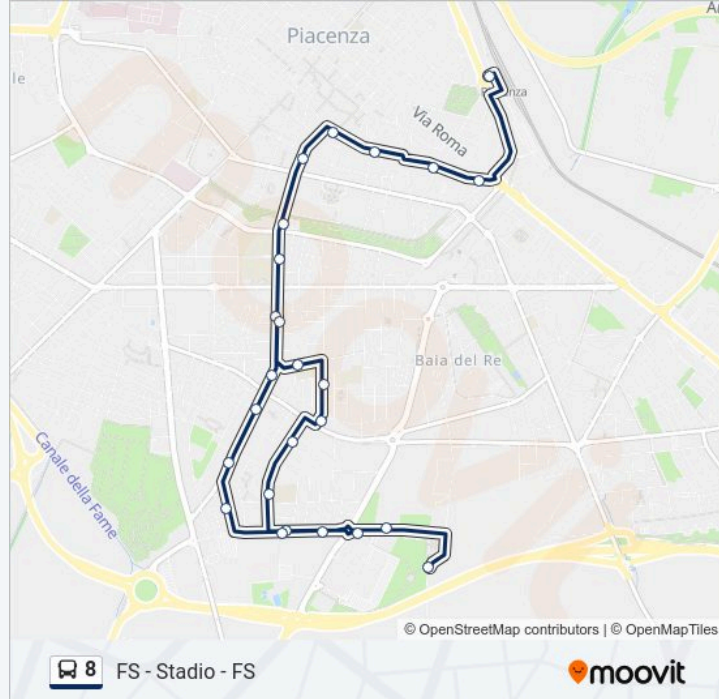

Via Gorra, 53

Via Goitre

V. Bubba, Casa Iris Fr. 98

Via Goitre, 27

Orari della linea bus 8

Orari di partenza verso Via Damiani, 3→P.Le Marconi, 20 (Stazione FS Corsia 3):

domenica	Non in Servizio
lunedì	06:18 - 07:36
martedì	06:18 - 07:36
mercoledì	06:18 - 07:36
giovedì	06:18 - 07:36
venerdì	06:18 - 07:36
sabato	06:18 - 06:38

Informazioni sulla linea bus 8

Direzione: Via Damiani, 3→P.Le Marconi, 20
(Stazione FS Corsia 3)

Fermate: 25

Durata del tragitto: 19 min

La linea in sintesi:

Via Gorra 54 Direz. Centro

Via Buozzi, Fr. 69

Via Buozzi, 20

Via Guercino, 44

Via Guercino, 12

Via Leonardo Da Vinci, 32 (Ist. Prof.)

Via Damiani, 4

Via Nasolini, 22 (Isii - Tramello)

Via Alberici, 2

Via Giordani, Fr. 11

Via Scalabrini, Fr. 2

Via Scalabrini, 25 (Ospizi Civili)

Via Scalabrini, 71 (Politecnico)

Via Scalabrini, 139 (Urban Center)

P.Le Marconi, 20 (Stazione FS Corsia 3)

Direzione: Via Damiani, 3→P.za S. Antonino

16 fermate

[VISUALIZZA GLI ORARI DELLA LINEA](#)