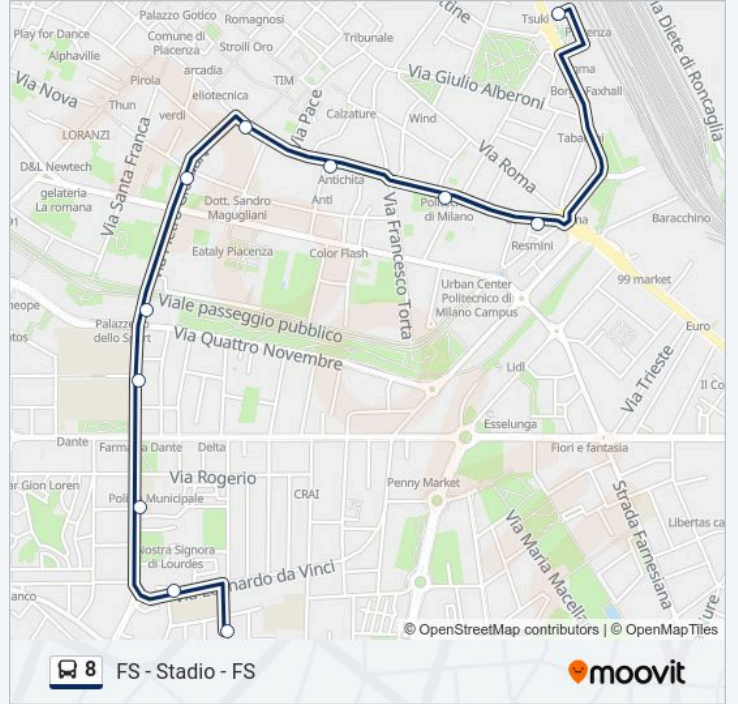

Fermate: 16

Durata del tragitto: 18 min

La linea in sintesi:

Via Giordani, Fr. 11

P.za S. Antonino

**Direzione: Via Guercino, 12→P.Le Marconi, 20
(Stazione FS Corsia 3)**

11 fermate

[VISUALIZZA GLI ORARI DELLA LINEA](#)

Via Scalabrini, 71 (Politecnico)

Via Scalabrini, 139 (Urban Center)

P.Le Marconi, 20 (Stazione FS Corsia 3)

Orari della linea bus 8

Orari di partenza verso Via Guercino, 12→P.Le Marconi, 20 (Stazione FS Corsia 3):

domenica	12:48 - 19:18
lunedì	19:47 - 20:24
martedì	19:47 - 20:24
mercoledì	19:47 - 20:24
giovedì	19:47 - 20:24
venerdì	19:47 - 20:24
sabato	19:47 - 20:24

Informazioni sulla linea bus 8

Direzione: Via Guercino, 12→P.Le Marconi, 20 (Stazione FS Corsia 3)

Fermate: 11

Durata del tragitto: 14 min

La linea in sintesi:

Orari, mappe e fermate della linea bus 8 disponibili in un PDF su moovitapp.com. Usa App Moovit per ottenere tempi di attesa reali, orari di tutte le altre linee o indicazioni passo-passo per muoverti con i mezzi pubblici a Bologna e Romagna.