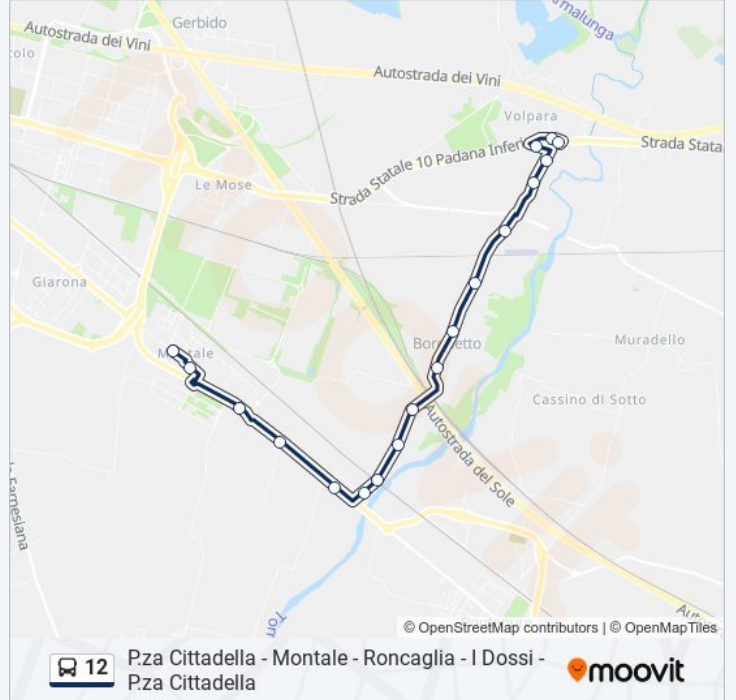

**Direzione: P.Tta Cagnoni-Roncaglia→Via E. Parmense, 186 Montale**

16 fermate

[VISUALIZZA GLI ORARI DELLA LINEA](#)

P.Tta Cagnoni-Roncaglia  
Strada Voltone Decca Di Roncaglia, 45  
Strada Voltone Decca Di Roncaglia, Fr. 3  
Via F. Di Borbone, (Ante Cavalcaferrovia  
Via F. Di Borbone, 160 (Fraz. Borghetto)  
Via F. Di Borbone, Fr. 119 (Loc. Borghetto)  
Via F. Di Borbone, 28  
Via F. Di Borbone, (Post Cavalcavia A1)  
Via F. Di Borbone, Fr. 91  
Via Ferdinando Di Borbone, Fr. 35  
Via F. Di Borbone, Fr. 11  
Via E. Parmense, 258  
Via E. Parmense, 230  
Via E. Parmense, 216  
Via E. Parmense, 198  
Via E. Parmense, 186 Montale

18 fermate

[VISUALIZZA GLI ORARI DELLA LINEA](#)

- Via E. Parmense, 186 Montale
- Via E. Parmense, Fr. 198
- Via E. Parmense, Fr. 216
- Via E. Parmense, Fr. 230
- Via E. Parmense, 291
- Via F. Di Borbone, 11
- Via Ferdinando Di Borbone, 35
- Via F. Di Borbone, 91
- Via F. Di Borbone, (Ante Cavalcavia A1)
- Via F. Di Borbone, 29
- Via F. Di Borbone, 119 (Loc. Borghetto)
- Via F. Di Borbone, 167 (Fraz. Borghetto)
- Via F. Di Borbone, (Post Cavalcaferrovia
- Strada Voltone Decca Di Roncaglia, 36
- Strada Voltone Decca Di Roncaglia, Fr. 4
- Strada Alla Scuola Di Roncaglia, 27
- Strada Caorsana, 181 (Roncaglia)
- P.Tta Cagnoni-Roncaglia

### Orari della linea bus 12

Orari di partenza verso Via E. Parmense, 186 Montale→P.Tta Cagnoni-Roncaglia:

lunedì	07:03 - 19:37
martedì	07:03 - 19:37
mercoledì	07:03 - 19:37
giovedì	07:03 - 19:37
venerdì	07:03 - 19:37
sabato	07:03 - 19:37
domenica	Non in Servizio

### Informazioni sulla linea bus 12

**Direzione:** Via E. Parmense, 186 Montale→P.Tta Cagnoni-Roncaglia

**Fermate:** 18

**Durata del tragitto:** 14 min

**La linea in sintesi:**

Orari, mappe e fermate della linea bus 12 disponibili in un PDF su [moovitapp.com](https://moovitapp.com). Usa [App Moovit](#) per ottenere tempi di attesa reali, orari di tutte le altre linee o indicazioni passo-passo per muoverti con i mezzi pubblici a Bologna e Romagna.