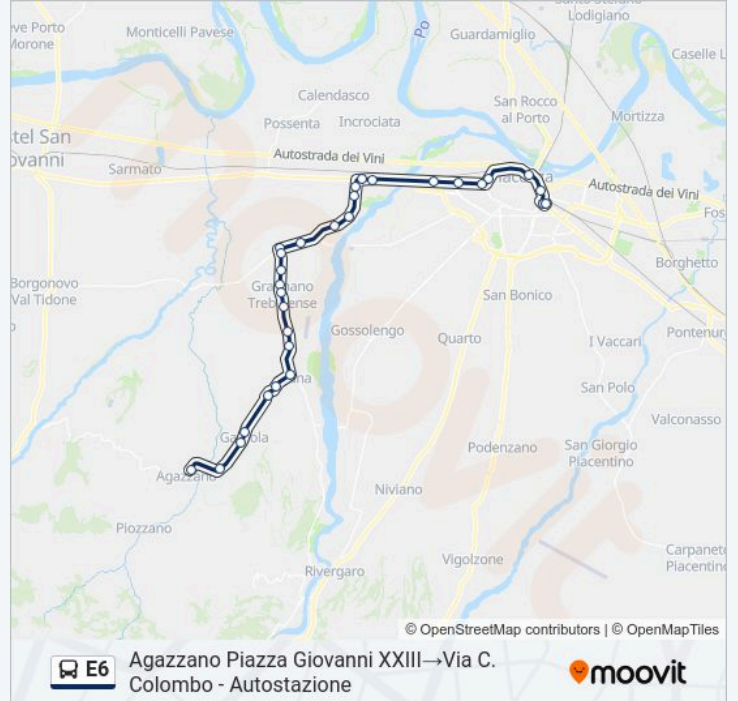

### Informazioni sulla linea bus E6

**Direzione:** Agazzano Piazza Giovanni XXIII→Via C. Colombo - Autostazione

**Fermate:** 30

**Durata del tragitto:** 46 min

**La linea in sintesi:**

Mamago

San Nicolo' Grattacielo

Via C. Colombo, 6

Via C. Colombo - Autostazione

**Direzione: S.Gabriele Centro→Agazzano Piazza Giovanni XXIII**

8 fermate

[VISUALIZZA GLI ORARI DELLA LINEA](#)

S.Gabriele Centro

San Gabriele Bivio

Piozzano Trattoria

Piozzano Piazza

San Pietro Bivio

Lodolina Sopra

Agazzano Scuola Media

Agazzano Piazza Giovanni XXIII