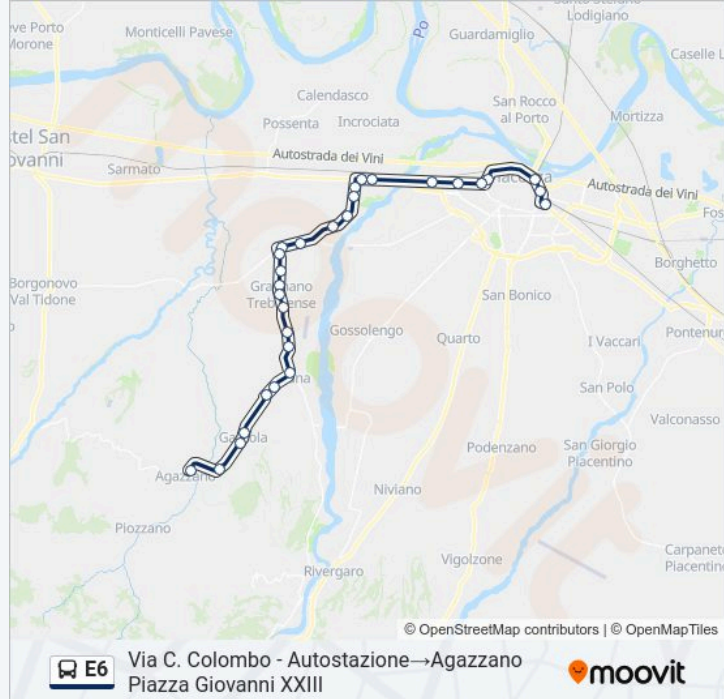

### Informazioni sulla linea bus E6

**Direzione:** Via C. Colombo -  
Autostazione→Agazzano Piazza Giovanni XXIII

**Fermate:** 29

**Durata del tragitto:** 43 min

**La linea in sintesi:**

Noce

Mamago Sopra

Pilastro

Tuna

Famiglia

Canneto

Gazzola Bora

Gazzola Posta

Lisignano

Agazzano Piazza Giovanni XXIII

**Direzione: Via C. Colombo -  
Autostazione→Gragnanino**

15 fermate

[VISUALIZZA GLI ORARI DELLA LINEA](#)

Via C. Colombo - Autostazione

P.Le Marconi, Dir. V.Risorg.

V.Le S. Ambrogio, 22

Via XXI Aprile, 16

Via E. Pavese, 11

Via E. Pavese, 57