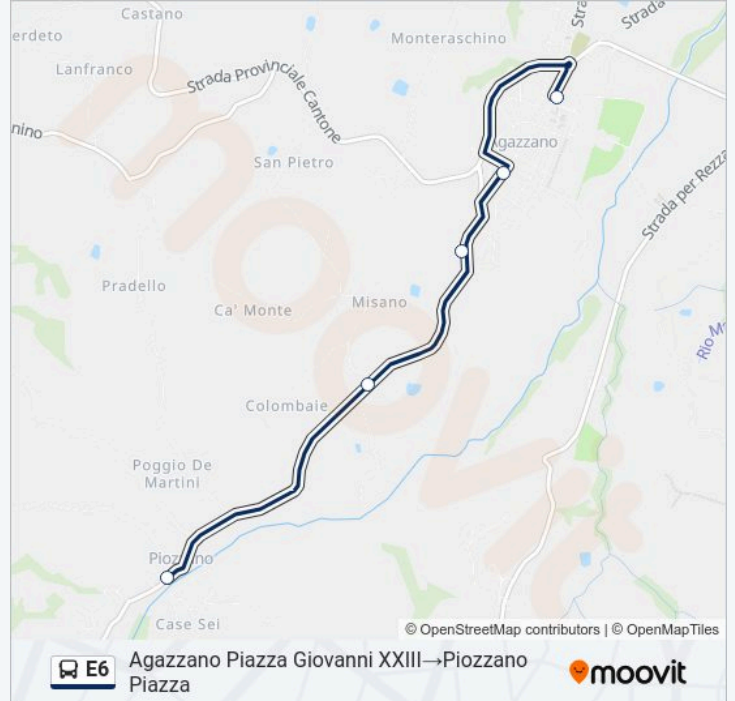

## Agazzano Piazza Giovanni XXIII→Piozzano Piazza

Scarica L'App

La linea bus E6 (Agazzano Piazza Giovanni XXIII→Piozzano Piazza) ha 7 percorsi. Durante la settimana è operativa: (1) Agazzano Piazza Giovanni XXIII→Piozzano Piazza: 15:10(2) Agazzano Piazza Giovanni XXIII→S.Gabriele Centro: 13:40 - 14:40(3) Agazzano Piazza Giovanni XXIII→Via C. Colombo - Autostazione: 05:45(4) S.Gabriele Centro→Agazzano Piazza Giovanni XXIII: 14:00(5) S.Gabriele Centro→P.Le Milano: 06:37(6) Via C. Colombo - Autostazione→Agazzano Piazza Giovanni XXIII: 19:35(7) Via C. Colombo - Autostazione→Gragnano: 06:32 Usa Moovit per trovare le fermate della linea bus E6 più vicine a te e scoprire quando passerà il prossimo mezzo della linea bus E6

**Direzione: Agazzano Piazza Giovanni XXIII→Piozzano Piazza**

5 fermate

[VISUALIZZA GLI ORARI DELLA LINEA](#)

Agazzano Piazza Giovanni XXIII

Agazzano Scuola Media

Lodolina Sopra

San Pietro Bivio

Piozzano Piazza

### Orari della linea bus E6

Orari di partenza verso Agazzano Piazza Giovanni XXIII→Piozzano Piazza:

domenica	Non in Servizio
lunedì	15:10
martedì	15:10
mercoledì	15:10
giovedì	15:10
venerdì	15:10
sabato	Non in Servizio

### Informazioni sulla linea bus E6

**Direzione:** Agazzano Piazza Giovanni XXIII→Piozzano Piazza

**Fermate:** 5

**Durata del tragitto:** 5 min

**La linea in sintesi:**

**Direzione: Agazzano Piazza Giovanni XXIII→S.Gabriele Centro**