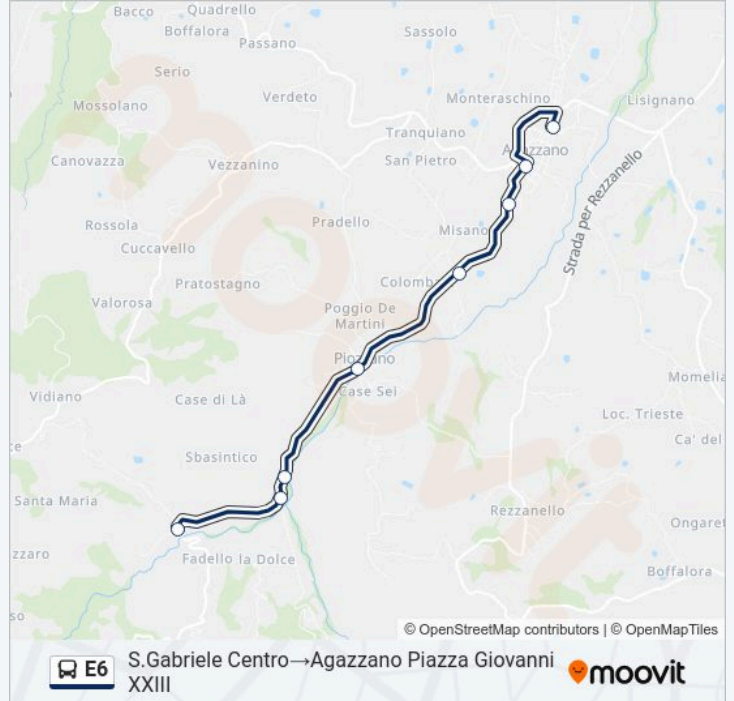

Via C. Colombo, 6

Via C. Colombo - Autostazione

**Direzione: S.Gabriele Centro→Agazzano Piazza Giovanni XXIII**

8 fermate

[VISUALIZZA GLI ORARI DELLA LINEA](#)

S.Gabriele Centro

San Gabriele Bivio

Piozzano Trattoria

Piozzano Piazza

San Pietro Bivio

Lodolina Sopra

Agazzano Scuola Media

Agazzano Piazza Giovanni XXIII

### Orari della linea bus E6

Orari di partenza verso S.Gabriele Centro→Agazzano Piazza Giovanni XXIII:

domenica	Non in Servizio
lunedì	14:00
martedì	14:00
mercoledì	14:00
giovedì	14:00
venerdì	14:00
sabato	06:35 - 14:00

### Informazioni sulla linea bus E6

**Direzione:** S.Gabriele Centro→Agazzano Piazza Giovanni XXIII

**Fermate:** 8

**Durata del tragitto:** 15 min

**La linea in sintesi:**

**Direzione: S.Gabriele Centro→P.Le Milano**