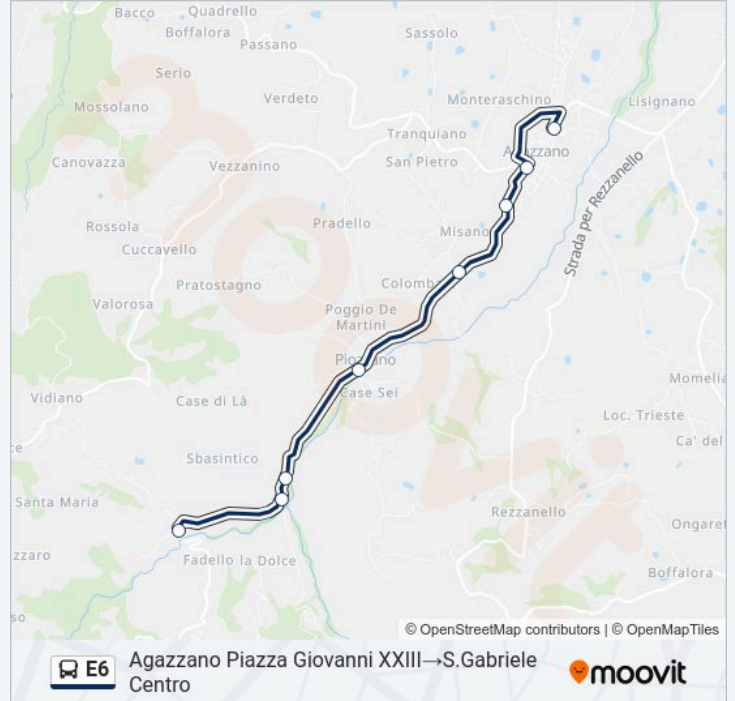

San Gabriele Bivio

S.Gabriele Centro

### Orari della linea bus E6

Orari di partenza verso Agazzano Piazza Giovanni XXIII→S.Gabriele Centro:

domenica	Non in Servizio
lunedì	13:40 - 14:40
martedì	13:40 - 14:40
mercoledì	13:40 - 14:40
giovedì	13:40 - 14:40
venerdì	13:40 - 14:40
sabato	13:40

### Informazioni sulla linea bus E6

**Direzione:** Agazzano Piazza Giovanni XXIII→S.Gabriele Centro

**Fermate:** 8

**Durata del tragitto:** 15 min

**La linea in sintesi:**

**Direzione: Agazzano Piazza Giovanni XXIII→Via C. Colombo - Autostazione**

30 fermate

[VISUALIZZA GLI ORARI DELLA LINEA](#)

Agazzano Piazza Giovanni XXIII  
 Lisignano  
 Gazzola Posta  
 Gazzola Bora  
 Canneto  
 Famiglia  
 Tuna  
 Casaliggio Centro  
 Casaliggio Rotus  
 Gragnano Consorzio Agrario  
 Gragnano Chiesa  
 Gragnano Belvedere  
 Gragnano Stabilimento Nestlé  
 Gragnanino Chiesa  
 Gragnanino  
 Pilastro  
 Mamago Sopra  
 Noce