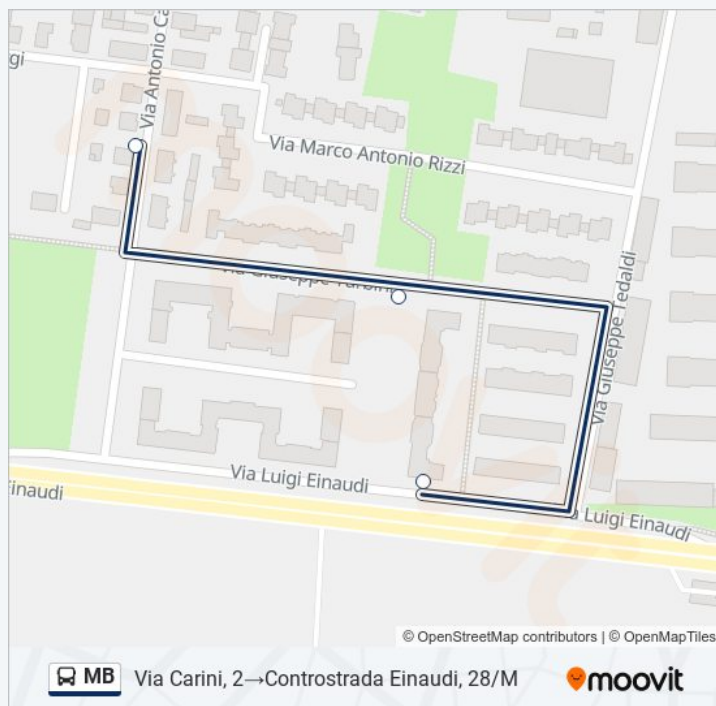

Usa Moovit per trovare le fermate della linea bus MB più vicine a te e scoprire quando passerà il prossimo mezzo della linea bus MB

Direzione: Controstrada Einaudi, 28/M→Via E. Parmense, 186 Montale

38 fermate

[VISUALIZZA GLI ORARI DELLA LINEA](#)

Controstrada Einaudi, 28/M
Viale Einaudi, 26 (Cimitero)
Via Rio Chiappone, 6
Via E. Pavese, 266
Via E. Pavese, 244
Via E. Pavese, 194
Via E. Pavese, 160
Via E. Pavese, 150
Via E. Pavese, Fr. 87
Via E. Pavese, Fr. 57
Via E. Pavese, 110
Via E. Pavese, 100
Via E. Pavese, 82
Via E. Pavese, 38
Via Taverna, 194 (Centro Salute Donna)
Via Taverna, 76 (Ospedale)
Via Taverna, 54 (Collegio Morigi - Circo
P.Zza Borgo, (Prov. Piacenza)

Via E. Parmense, 171

Via E. Parmense, 186 Montale

Direzione: Via Carini, 2 → Controstrada Einaudi, 28/M

3 fermate

[VISUALIZZA GLI ORARI DELLA LINEA](#)

Via Carini, 2

Via Turbini, 28/A

Controstrada Einaudi, 28/M

Direzione: Via Carini, 2→Controstrada Einaudi, 28/M
Fermate: 3
Durata del tragitto: 1 min
La linea in sintesi:

Direzione: Via E. Parmense, 186
Montale→Controstrada Einaudi, 28/M
47 fermate
[VISUALIZZA GLI ORARI DELLA LINEA](#)