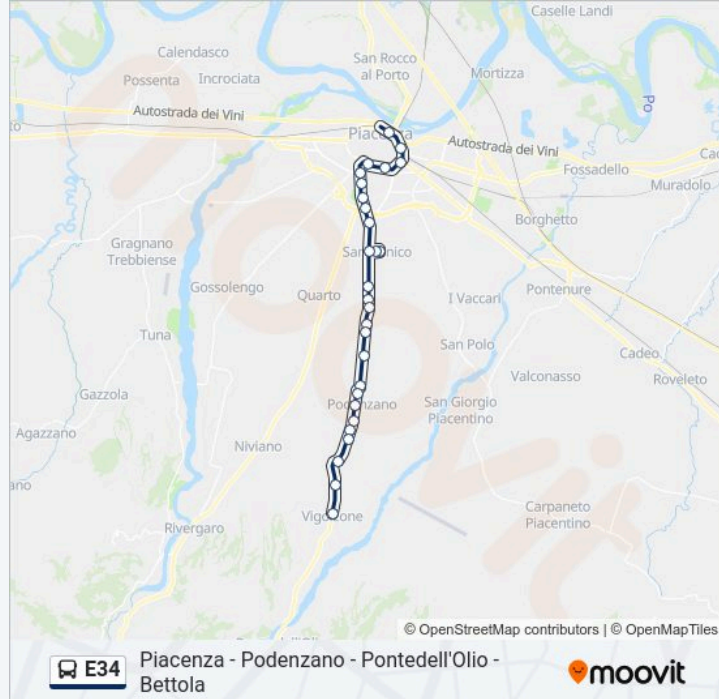

### Informazioni sulla linea bus E34

**Direzione:** Vigolzone Centro→P.Le Milano

**Fermate:** 28

**Durata del tragitto:** 44 min

**La linea in sintesi:**

Gariga

Gariga A.R.P.

I Casoni

Via Manfredi, 22

Via IV Novembre, 132 (Isii - Tramello)

Via IV Novembre, 54/A

V.Le Patrioti, 11

P.Le Marconi, Dir. V.Risorg.

P.Le Milano

Orari, mappe e fermate della linea bus E34 disponibili in un PDF su [moovitapp.com](https://moovitapp.com). Usa App Moovit per ottenere tempi di attesa reali, orari di tutte le altre linee o indicazioni passo-passo per muoverti con i mezzi pubblici a Bologna e Romagna.

© 2024 Moovit - Tutti i diritti riservati