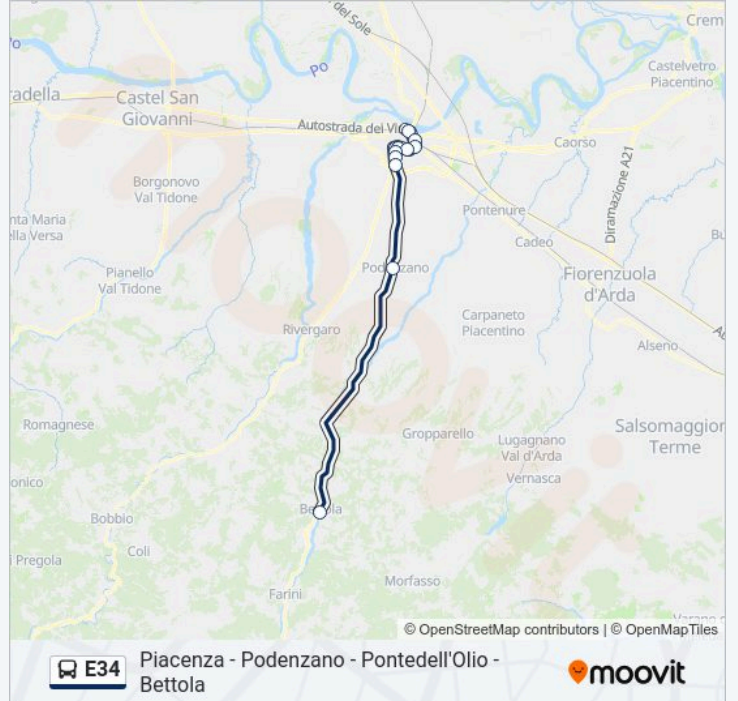

Via Manfredi, 70

Via Manfredi, 22

Via Genova, 10

Via IV Novembre, 132 (Isii - Tramello)

Via IV Novembre, 54/A

V.Le Patrioti, 11

P.Le Marconi, Dir. V.Risorg.

P.Le Milano

### Orari della linea bus E34

Orari di partenza verso Bettola Bar Centrale→P.Le Milano:

lunedì	06:37
martedì	06:37
mercoledì	06:37
giovedì	06:37
venerdì	06:37
sabato	Non in Servizio
domenica	Non in Servizio

### Informazioni sulla linea bus E34

**Direzione:** Bettola Bar Centrale→P.Le Milano

**Fermate:** 11

**Durata del tragitto:** 68 min

**La linea in sintesi:**

**Direzione: Bettola P.Zza Colombo→P.Le Milano**