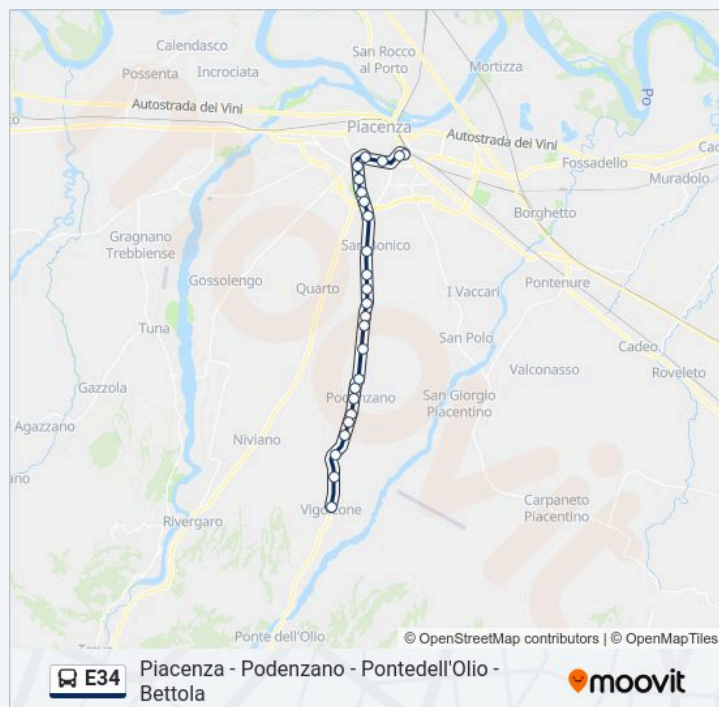

Cabina Enel

Vigolzone Centro

**Direzione:** Via C. Colombo -  
Autostazione→Vigolzone Centro

**Fermate:** 25

**Durata del tragitto:** 26 min

**La linea in sintesi:**

**Direzione:** Via E. Mattei P.Le Polo  
Scolastico→Ponte Dell'Olio Stazione