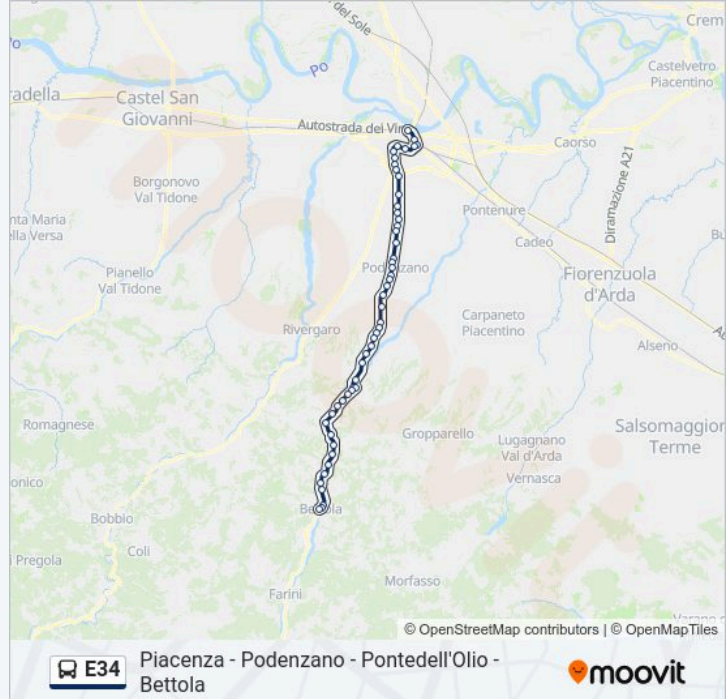

Vigolzone Centro

Vigolzone Municipio

Ca' Torri - Chiesuola

Borgo Sotto

Villo'

Berganzina

Albarola

Ponte Dell'Olio Circonvallazione

Ponte Dell'Olio Pesa

Ponte Dell'Olio Stazione

Ponte Dell'Olio Tevi

Maleo

Riva Strada Provinciale

Carmiano Bivio

Molino Croce

Cassano Bivio

Rio Cadi'

Biana

Taverano

Recesio

Spongiola

Roncovero

Speroni

Bettola Stazione