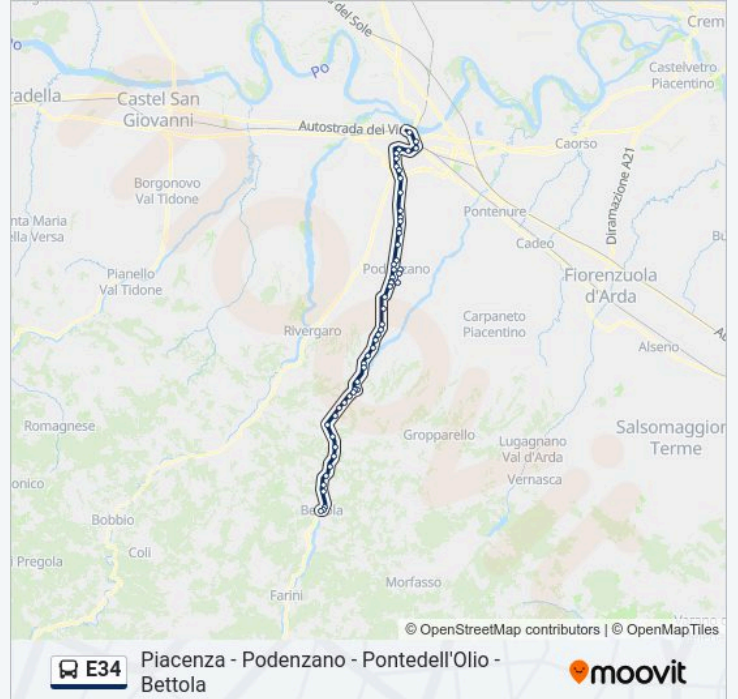

Gariga Tadini

Gariga

Gariga A.R.P.

I Casoni

Stabilimento Bolzoni

Strada Val Nure, Lato Bivio S. Bonico

Strada Val Nure, Distributore Q8

Strada Val Nure, 3

Via Manfredi, 122

Via Manfredi, 70

Via Manfredi, 22

Via IV Novembre, 132 (Isii - Tramello)

Via IV Novembre, 54/A

V.Le Patrioti, 11

P.Le Marconi, Dir. V.Risorg.

P.Le Milano

**Direzione: Bettola P.Zza Colombo→Ponte Dell'Olio Stazione**

18 fermate

[VISUALIZZA GLI ORARI DELLA LINEA](#)

Bettola P.Zza Colombo

Bettola Via Roma (Distributore)

Bettola Stazione

Speroni

Roncovero