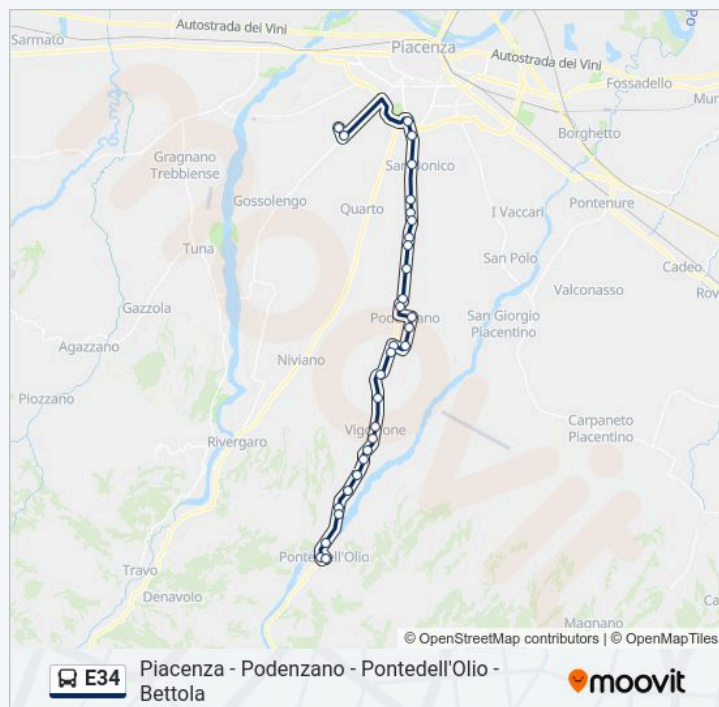

### Informazioni sulla linea bus E34

**Direzione:** Ponte Dell'Olio Stazione→Via E. Mattei  
P.Le Polo Scolastico

**Fermate:** 40

**Durata del tragitto:** 45 min

## La linea in sintesi:

Vigolzone Centro

Cabina Enel

Grazzano Visconti

Maiano

Podenzano Bivio Altoé

Podenzano Via Scotti, Bivio Altoé

Podenzano Via Scotti Fr.23