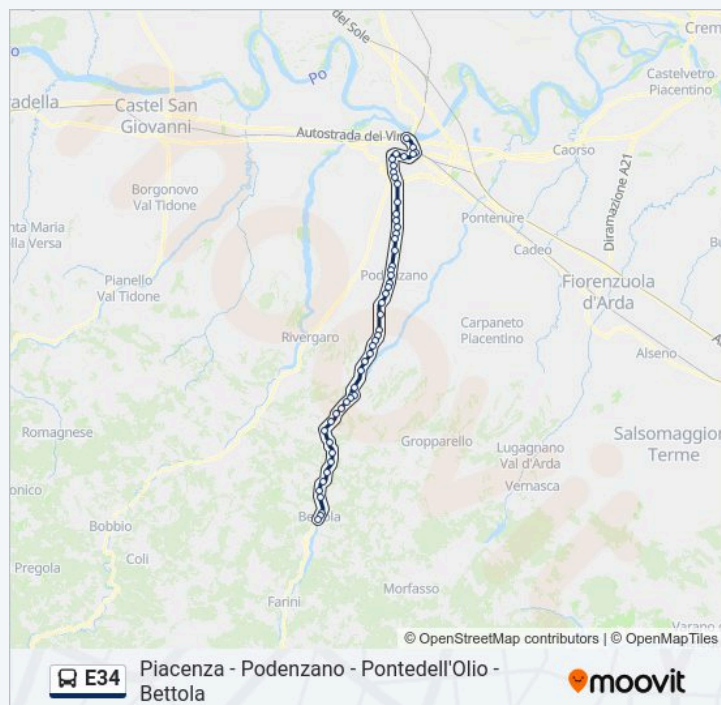

Albarola

Ponte Dell'Olio Circonvallazione

Ponte Dell'Olio Pesa

Ponte Dell'Olio Stazione

Ponte Dell'Olio Tevi

Maleo

domenica

Non in Servizio

### Informazioni sulla linea bus E34

**Direzione:** P.Le Milano→Bettola Bar Centrale

**Fermate:** 52

**Durata del tragitto:** 65 min

**La linea in sintesi:**

Riva Strada Provinciale

Carmiano Bivio

Molino Croce