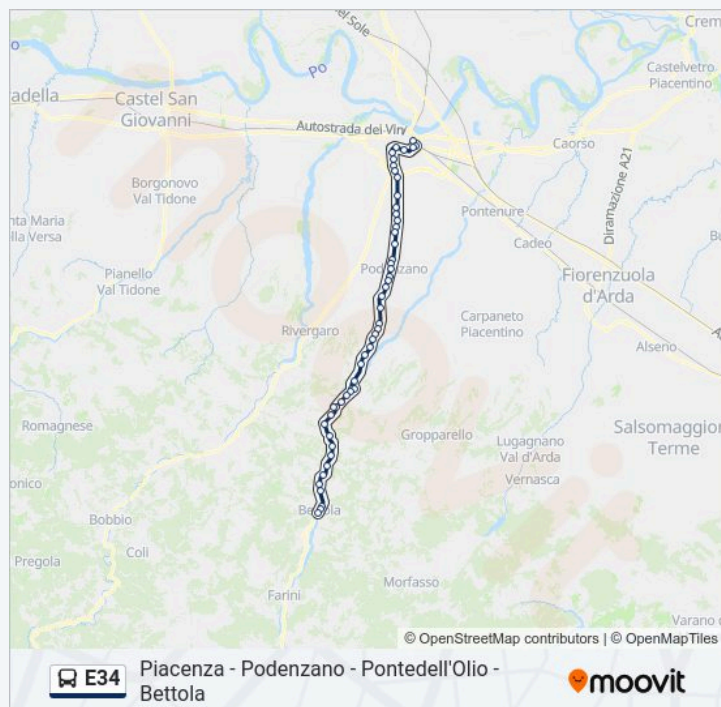

Albarola

Ponte Dell'Olio Circonvallazione

Ponte Dell'Olio Pesa

Ponte Dell'Olio Stazione

Ponte Dell'Olio Tevi

Maleo

Riva Strada Provinciale

Carmiano Bivio

## Informazioni sulla linea bus E34

**Direzione:** Via C. Colombo - Autostazione→Bettola Bar Centrale

**Fermate:** 51

**Durata del tragitto:** 57 min

**La linea in sintesi:**

Carmiano Paese

Molino Croce

Cassano Bivio