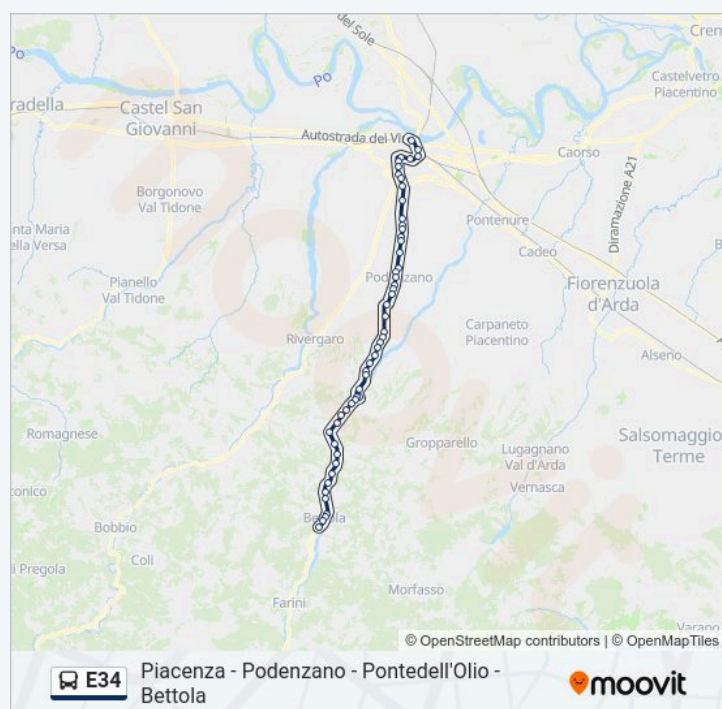

Via Genova, 29

Via Vittorio Veneto, 17

Via Vittorio Veneto, 39

Via Vittorio Veneto, 61

Via Vittorio Veneto, 75

Strada Agazzana, 35 (Centro Scolastico)

Via E. Mattei P.Le Polo Scolastico

**Direzione: Torricelle→P.Le Milano**

53 fermate

**Orari della linea bus E34**

Orari di partenza verso Torricelle→P.Le Milano:

Torricelle  
Bettola Bar Centrale  
Bettola Via Roma (Distributore)  
Bettola Stazione  
Speroni  
Roncovero  
Spongiola  
Recesio  
Taverano  
Biana  
Rio Cadi'  
Cassano Bivio  
Molino Croce  
Carmiano Bivio  
Riva Strada Provinciale  
Maleo  
Ponte Dell'Olio Tevi  
Ponte Dell'Olio Stazione  
Ponte Dell'Olio Pesa  
Ponte Dell'Olio Circonvallazione  
Albarola  
Albarola Circolo Barattieri  
Berganzina  
Villo'  
Borgo Sotto  
Ca' Torri - Chiesuola  
Vigolzone Municipio  
Vigolzone Centro  
Cabina Enel  
Grazzano Visconti  
Maiano

### Informazioni sulla linea bus E34

**Direzione:** Torricelle→P.Le Milano

**Fermate:** 53

**Durata del tragitto:** 97 min

**La linea in sintesi:**

Altoe' Bivio

Podenzano Stab. Tectubi

Podenzano Agenzia