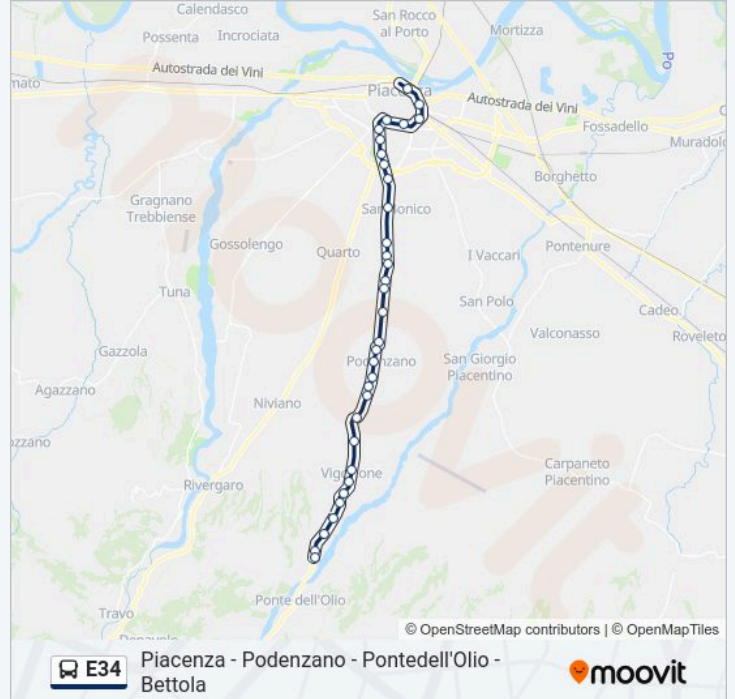

Strada Val Nure, Distributore Q8

Strada Val Nure, 3

Via Manfredi, 122

Via Manfredi, 70

Via Manfredi, 22

Via IV Novembre, 132 (Isii - Tramello)

Via IV Novembre, 54/A

V.Le Patrioti, 11

P.Le Marconi, Dir. V.Risorg.

P.Le Milano

**Direzione: Bettola Bar Centrale→P.Le Milano**

11 fermate

[VISUALIZZA GLI ORARI DELLA LINEA](#)

Bettola Bar Centrale

Podenzano Agenzia

Via Manfredi, 122

Via Manfredi, 70

Via Manfredi, 22

Via Genova, 10

Via IV Novembre, 132 (Isii - Tramello)

Via IV Novembre, 54/A

V.Le Patrioti, 11

P.Le Marconi, Dir. V.Risorg.

P.Le Milano

### Informazioni sulla linea bus E34

**Direzione:** Bettola Bar Centrale→P.Le Milano

**Fermate:** 11

**Durata del tragitto:** 68 min

**La linea in sintesi:**

**Direzione: Bettola P.Zza Colombo→P.Le Milano**