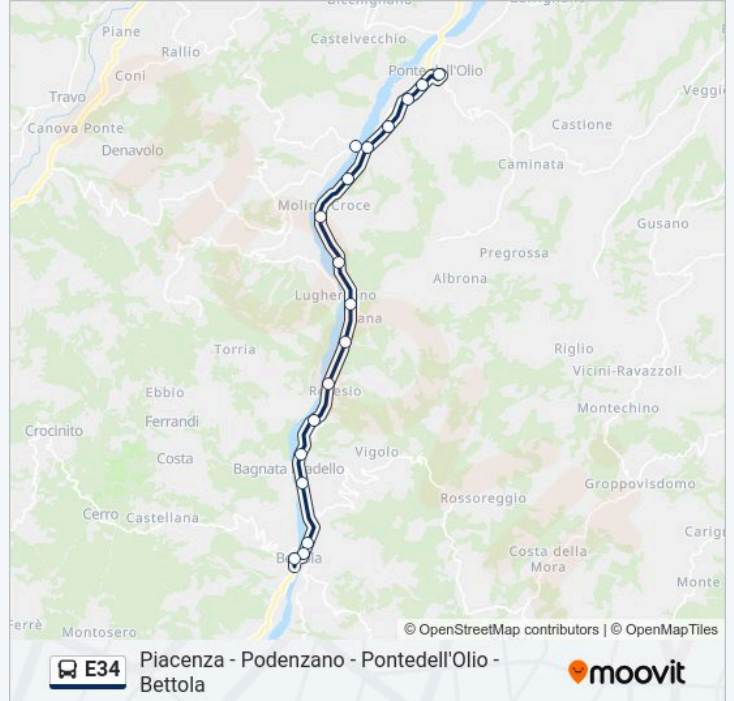

### Orari della linea bus E34

Orari di partenza verso Ponte Dell'Olio Stazione→Bettola P.Zza Colombo:

lunedì	10:15 - 16:35
martedì	10:15 - 16:35
mercoledì	10:15 - 16:35
giovedì	10:15 - 16:35
venerdì	10:15 - 16:35
sabato	10:15 - 11:15
domenica	Non in Servizio

### Informazioni sulla linea bus E34

**Direzione:** Ponte Dell'Olio Stazione→Bettola P.Zza Colombo

**Fermate:** 18

**Durata del tragitto:** 15 min

**La linea in sintesi:**

**Direzione: Ponte Dell'Olio Stazione→P.Le Milano**