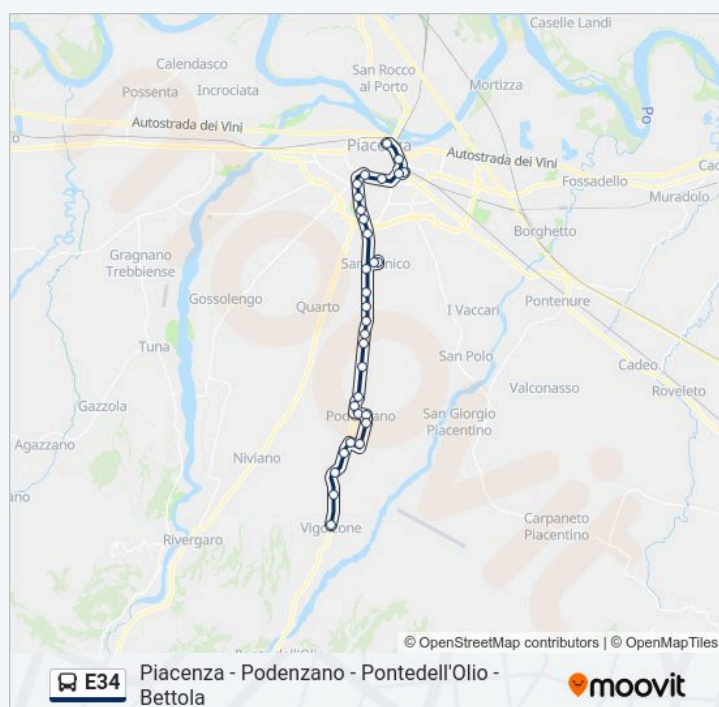

### Informazioni sulla linea bus E34

**Direzione:** P.Le Milano→Vigolzone Centro

**Fermate:** 31

**Durata del tragitto:** 41 min

**La linea in sintesi:**

Podenzano Via Scotti 23

Podenzano Via Scotti, Bivio Altoé