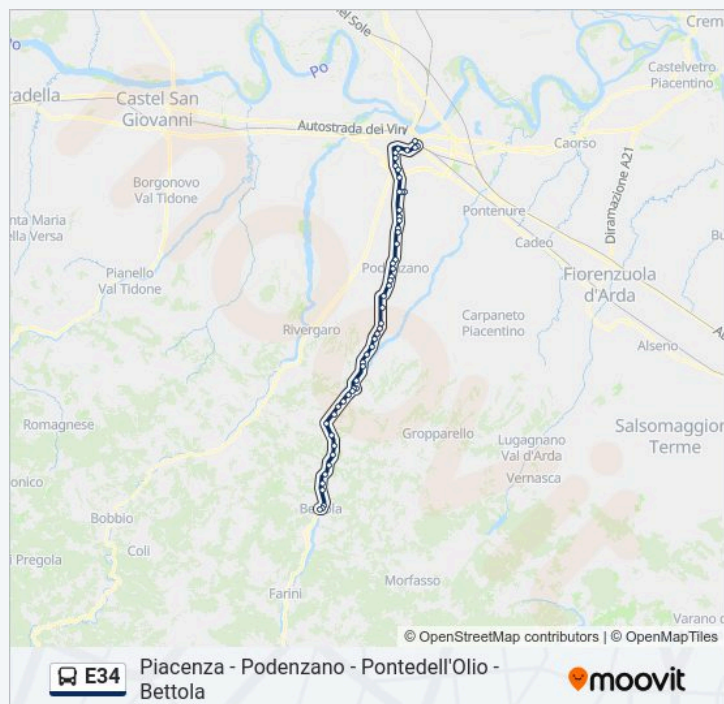

Ponte Dell'Olio Circonvallazione

Albarola

Albarola Circolo Barattieri

Berganzina

Villo'

Borgo Sotto

Ca' Torri - Chiesuola

Vigolzone Municipio

Vigolzone Centro

Cabina Enel

Grazzano Visconti

Maiano

Altoe' Bivio

lunedì	08:22 - 18:50
martedì	08:22 - 18:50
mercoledì	08:22 - 18:50
giovedì	08:22 - 18:50
venerdì	08:22 - 18:50
sabato	08:22 - 18:20
domenica	07:45 - 18:06

### Informazioni sulla linea bus E34

**Direzione:** Bettola P.Zza Colombo→Via C. Colombo - Autostazione

**Fermate:** 54

**Durata del tragitto:** 55 min

**La linea in sintesi:**

Podenzano Stab. Tectubi

Podenzano Agenzia