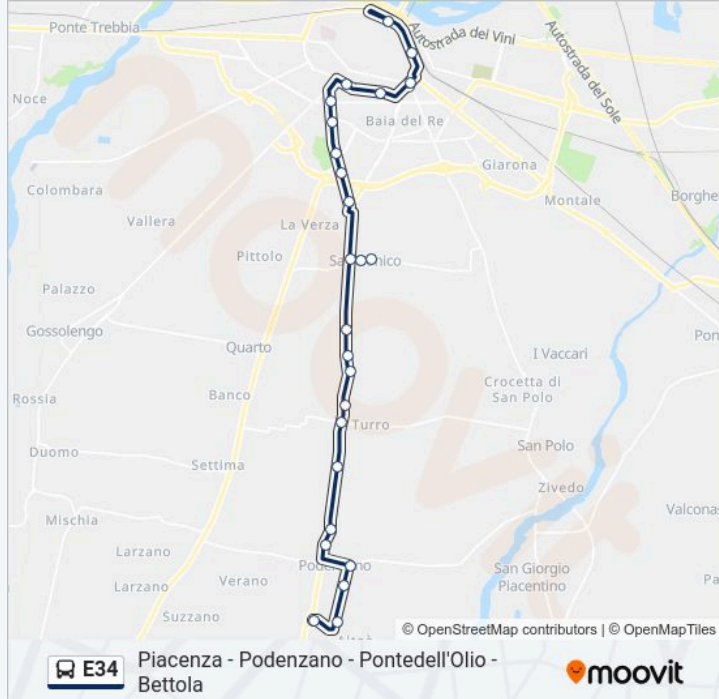

### Informazioni sulla linea bus E34

**Direzione:** Podenzano Bivio Altoé→P.Le Milano

**Fermate:** 25

**Durata del tragitto:** 42 min

**La linea in sintesi:**

V.Le Patrioti, 11

P.Le Marconi, Dir. V.Risorg.

P.Le Milano

**Direzione: Ponte Dell'Olio Stazione → Bettola Bar Centrale**

17 fermate

[VISUALIZZA GLI ORARI DELLA LINEA](#)

Ponte Dell'Olio Stazione

Ponte Dell'Olio Tevi

Maleo

Riva Strada Provinciale

Carmiano Bivio