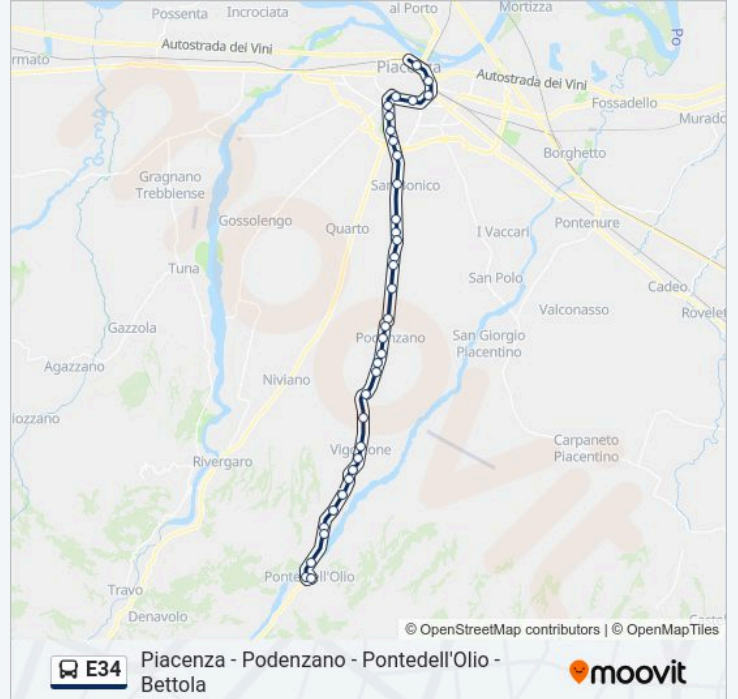

### Informazioni sulla linea bus E34

**Direzione:** Ponte Dell'Olio Stazione→P.Le Milano

**Fermate:** 36

**Durata del tragitto:** 49 min

**La linea in sintesi:**

Colombaia

Due Case

Gariga Tadini

Via Manfredi, 70

Via Manfredi, 22

Via IV Novembre, 132 (Isii - Tramello)

Via IV Novembre, 54/A

V.Le Patrioti, 11

P.Le Marconi, Dir. V.Risorg.

P.Le Milano

**Direzione: Ponte Dell'Olio Stazione→Via E. Mattei  
P.Le Polo Scolastico**