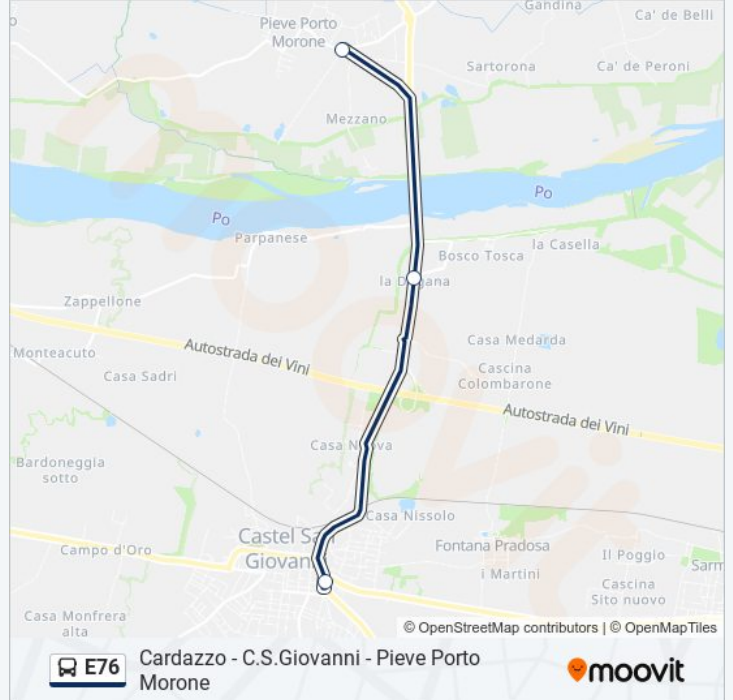

Usa Moovit per trovare le fermate della linea bus E76 più vicine a te e scoprire quando passerà il prossimo mezzo della linea bus E76

Direzione: Castel San Giovanni P.Zza Gramsci→Pieve Porto Morone Via Marconi

Fermate: 3

Durata del tragitto: 10 min

La linea in sintesi:

Direzione: Pieve Porto Morone Via Marconi→Castel San Giovanni P.Zza Gramsci

3 fermate

[VISUALIZZA GLI ORARI DELLA LINEA](#)

Pieve Porto Morone Via Marconi

Pievetta

Castel San Giovanni P.Zza Gramsci

Orari della linea bus E76

Orari di partenza verso Pieve Porto Morone Via Marconi→Castel San Giovanni P.Zza Gramsci:

lunedì	09:25 - 19:45
martedì	09:25 - 19:45
mercoledì	09:25 - 19:45
giovedì	09:25 - 19:45
venerdì	09:25 - 19:45
sabato	09:25 - 19:45
domenica	Non in Servizio

Informazioni sulla linea bus E76

Direzione: Pieve Porto Morone Via Marconi→Castel San Giovanni P.Zza Gramsci

Fermate: 3

Durata del tragitto: 10 min

La linea in sintesi:

Orari, mappe e fermate della linea bus E76 disponibili in un PDF su moovitapp.com. Usa [App Moovit](#) per ottenere tempi di attesa reali, orari di tutte le altre linee o indicazioni passo-passo per muoverti con i mezzi pubblici a Bologna e Romagna.