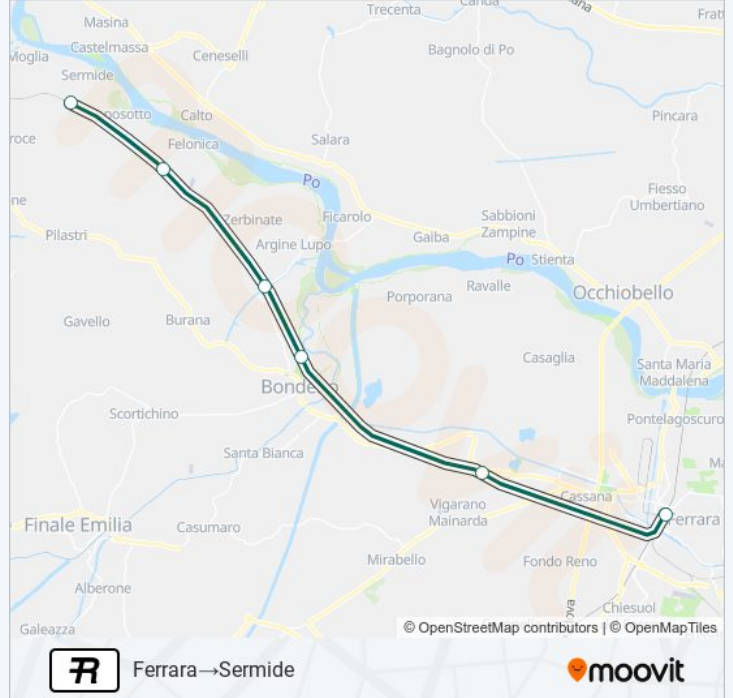

La linea in sintesi:

Direzione: Ferrara → Sermide

6 fermate

[VISUALIZZA GLI ORARI DELLA LINEA](#)

Ferrara

Vigarano Mainarda

Bondeno

Stellata-Ficarolo

Felonica Po

Sermide

Orari della linea treno R

Orari di partenza verso Ferrara → Sermide:

lunedì	14:39 - 20:58
martedì	14:39 - 20:58
mercoledì	14:39 - 20:58
giovedì	14:39 - 20:58
venerdì	14:39 - 20:58
sabato	14:39 - 20:58
domenica	Non in Servizio

Informazioni sulla linea treno R

Direzione: Ferrara → Sermide

Fermate: 6

Durata del tragitto: 37 min

La linea in sintesi:

Direzione: Poggio Rusco→Ferrara

8 fermate

[VISUALIZZA GLI ORARI DELLA LINEA](#)