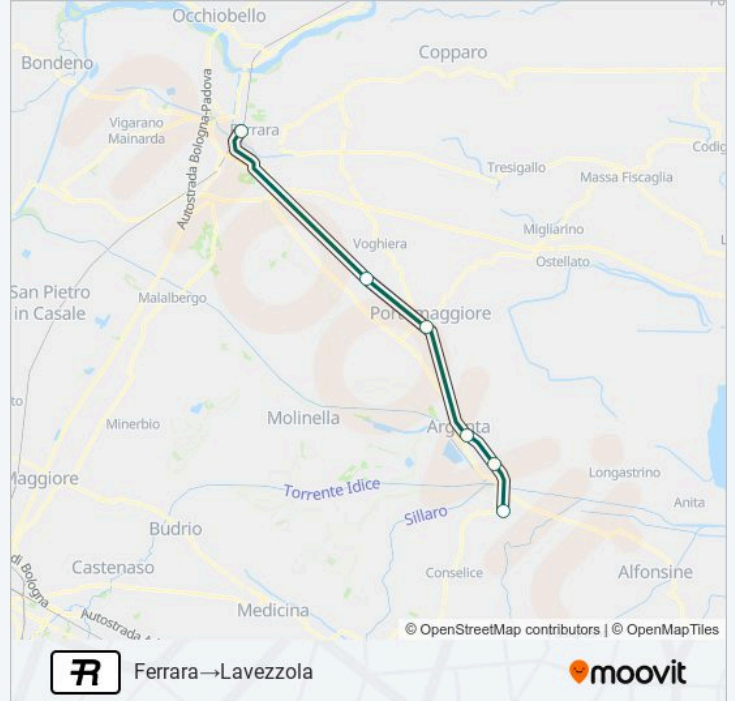

Informazioni sulla linea treno R

Direzione: Cattolica-San Giovanni-Gabicce→Rimini

Fermate: 5

Durata del tragitto: 20 min

La linea in sintesi:

Direzione: Ferrara→Lavezzola

6 fermate

[VISUALIZZA GLI ORARI DELLA LINEA](#)

Ferrara
Montesanto
Portomaggiore
Argenta
San Biagio
Lavezzola

Orari della linea treno R

Orari di partenza verso Ferrara→Lavezzola:

lunedì	13:54
martedì	13:54
mercoledì	13:54
giovedì	13:54
venerdì	13:54
sabato	13:54
domenica	Non in Servizio

Informazioni sulla linea treno R

Direzione: Ferrara→Lavezzola

Fermate: 6

Durata del tragitto: 51 min

La linea in sintesi:

Direzione: Ferrara→Ravenna

11 fermate

[VISUALIZZA GLI ORARI DELLA LINEA](#)

Informazioni sulla linea treno R

Direzione: Ferrara→Ravenna

Fermate: 11

Durata del tragitto: 73 min

La linea in sintesi:

Direzione: Ferrara→Rimini

17 fermate

[VISUALIZZA GLI ORARI DELLA LINEA](#)