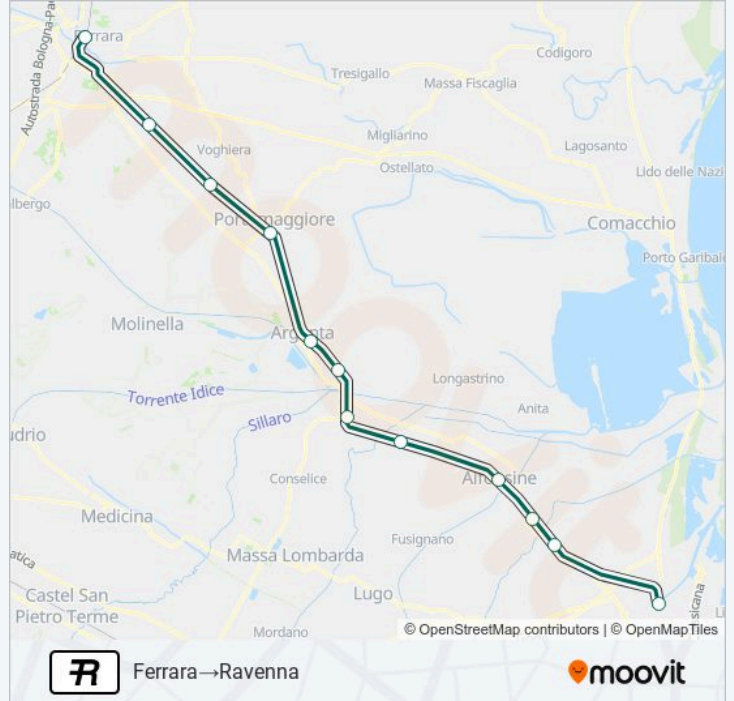

Cattolica-San Giovanni-Gabicce

Misano Adriatico

Riccione

Rimini Miramare

Rimini

Rimini Viserba

Rimini Torre Pedrera

Igea Marina

Informazioni sulla linea treno R

Direzione: Ferrara→Lavezzola

Fermate: 6

Durata del tragitto: 51 min

La linea in sintesi:

Direzione: Ferrara→Ravenna

11 fermate

[VISUALIZZA GLI ORARI DELLA LINEA](#)

- Ferrara
- Gaibanella
- Montesanto
- Portomaggiore
- Argenta
- San Biagio
- Lavezzola
- Voltana
- Alfonsine
- Mezzano
- Ravenna

Orari della linea treno R

Orari di partenza verso Ferrara→Ravenna:

lunedì	05:13 - 20:37
martedì	05:13 - 20:37
mercoledì	05:13 - 20:37
giovedì	05:13 - 20:37
venerdì	05:13 - 20:37
sabato	05:13 - 20:37
domenica	05:13 - 20:37

Informazioni sulla linea treno R

Direzione: Ferrara→Ravenna

Fermate: 11

Durata del tragitto: 73 min

La linea in sintesi:

Direzione: Ferrara→Rimini

17 fermate

[VISUALIZZA GLI ORARI DELLA LINEA](#)