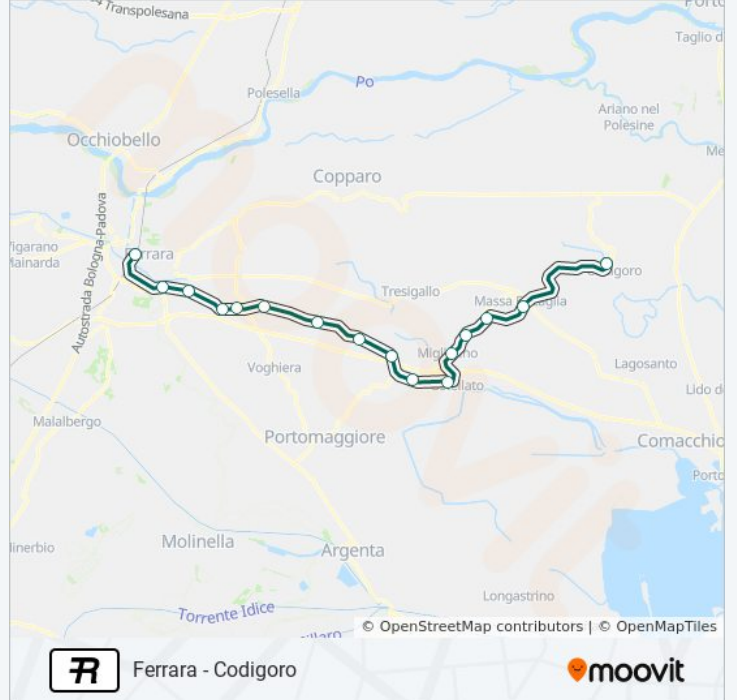

**Informazioni sulla linea treno R****Direzione:** Codigoro→Ferrara**Fermate:** 16**Durata del tragitto:** 76 min**La linea in sintesi:**

**Direzione: Ferrara→Codigoro**

16 fermate

[VISUALIZZA GLI ORARI DELLA LINEA](#)

Ferrara  
 Ferrara Via Boschetto  
 Città Del Ragazzo  
 Cona Ospedale  
 Cona  
 Quartesana  
 Masi Torello  
 Tresigallo-Correggi  
 Rovereto-San Vito-Medelana  
 Dogato  
 Ostellato  
 Migliarino  
 Valcesura  
 Migliaro  
 Massafiscaglia  
 Codigoro

### Orari della linea treno R

Orari di partenza verso Ferrara→Codigoro:

lunedì	06:18 - 20:00
martedì	06:18 - 20:00
mercoledì	06:18 - 20:00
giovedì	06:18 - 20:00
venerdì	06:18 - 20:00
sabato	06:18 - 19:00
domenica	Non in Servizio

### Informazioni sulla linea treno R

**Direzione:** Ferrara→Codigoro

**Fermate:** 16

**Durata del tragitto:** 75 min

**La linea in sintesi:**

Orari, mappe e fermate della linea treno R disponibili in un PDF su [moovitapp.com](https://moovitapp.com). Usa [App Moovit](#) per ottenere tempi di attesa reali, orari di tutte le altre linee o indicazioni passo-passo per muoverti con i mezzi pubblici a Bologna e Romagna.