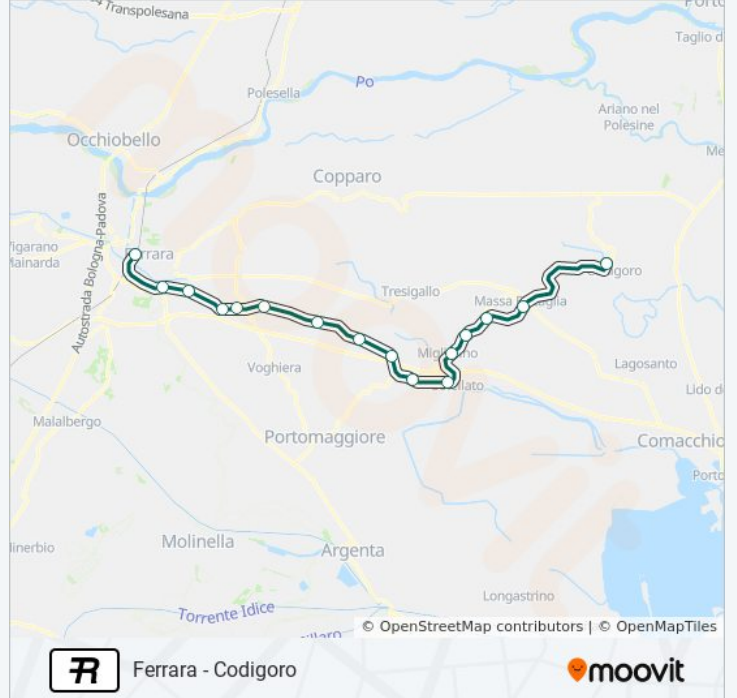

## Ferrara - Codigoro

[Scarica L'App](#)

La linea treno R (Ferrara - Codigoro) ha 2 percorsi. Durante la settimana è operativa:

(1) Codigoro→Ferrara: 06:31 - 20:30(2) Ferrara→Codigoro: 06:18 - 20:00

Usa Moovit per trovare le fermate della linea treno R più vicine a te e scoprire quando passerà il prossimo mezzo della linea treno R

**Direzione: Codigoro→Ferrara**

16 fermate

[VISUALIZZA GLI ORARI DELLA LINEA](#)

Codigoro  
Massafiscaglia  
Migliaro  
Valcesura  
Migliarino  
Ostellato  
Dogato  
Rovereto-San Vito-Medelana  
Tresigallo-Correggi  
Masi Torello  
Quartesana  
Cona  
Cona Ospedale  
Città Del Ragazzo  
Ferrara Via Boschetto  
Ferrara

**Informazioni sulla linea treno R****Direzione:** Codigoro→Ferrara**Fermate:** 16**Durata del tragitto:** 76 min**La linea in sintesi:**

**Direzione: Ferrara→Codigoro**

16 fermate

[VISUALIZZA GLI ORARI DELLA LINEA](#)

Ferrara  
 Ferrara Via Boschetto  
 Città Del Ragazzo  
 Cona Ospedale  
 Cona  
 Quartesana  
 Masi Torello  
 Tresigallo-Correggi  
 Rovereto-San Vito-Medelana  
 Dogato  
 Ostellato  
 Migliarino  
 Valcesura  
 Migliaro  
 Massafiscaglia  
 Codigoro