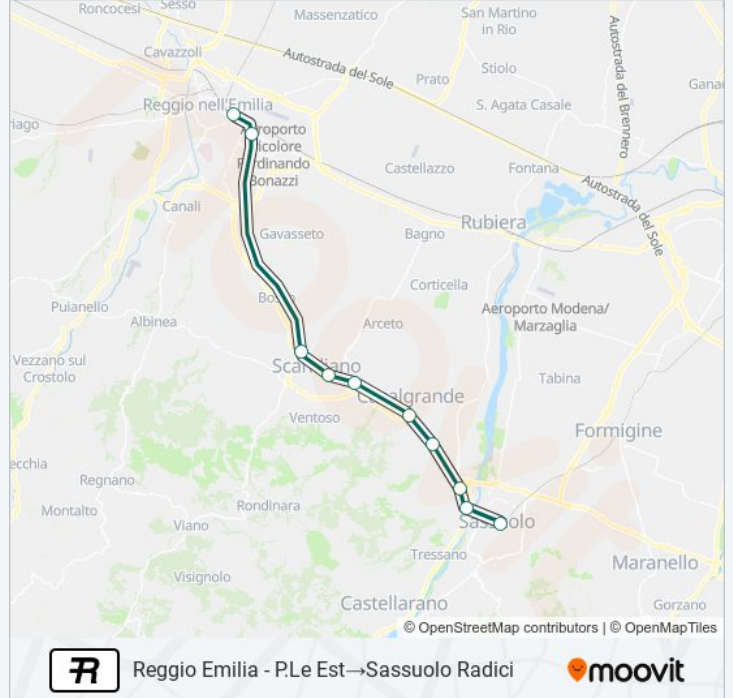

Usa Moovit per trovare le fermate della linea treno R più vicine a te e scoprire quando passerà il prossimo mezzo della linea treno R

Direzione: Reggio Emilia - P.Le Est → Sassuolo Radici

10 fermate

[VISUALIZZA GLI ORARI DELLA LINEA](#)

Fermate: 10

Durata del tragitto: 39 min

La linea in sintesi:

Direzione: Reggio Emilia - P.Le Est → Sassuolo Radici

10 fermate

[VISUALIZZA GLI ORARI DELLA LINEA](#)

- Reggio Emilia
- Reggio Ospizio
- Pratissolo
- Scandiano
- Chiozza
- Casalgrande
- Dinazzano
- Villalunga
- Veggia
- Sassuolo Radici

Orari della linea treno R

Orari di partenza verso Reggio Emilia - P.Le Est → Sassuolo Radici:

lunedì	18:40 - 18:42
martedì	18:40 - 18:42
mercoledì	18:40 - 18:42
giovedì	18:40 - 18:42
venerdì	18:40 - 18:42
sabato	18:40 - 18:42
domenica	Non in Servizio

Informazioni sulla linea treno R

Direzione: Reggio Emilia - P.Le Est → Sassuolo Radici

Fermate: 10

Durata del tragitto: 39 min

La linea in sintesi:

Direzione: Sassuolo Radici → Reggio Emilia - P.Le Est

10 fermate