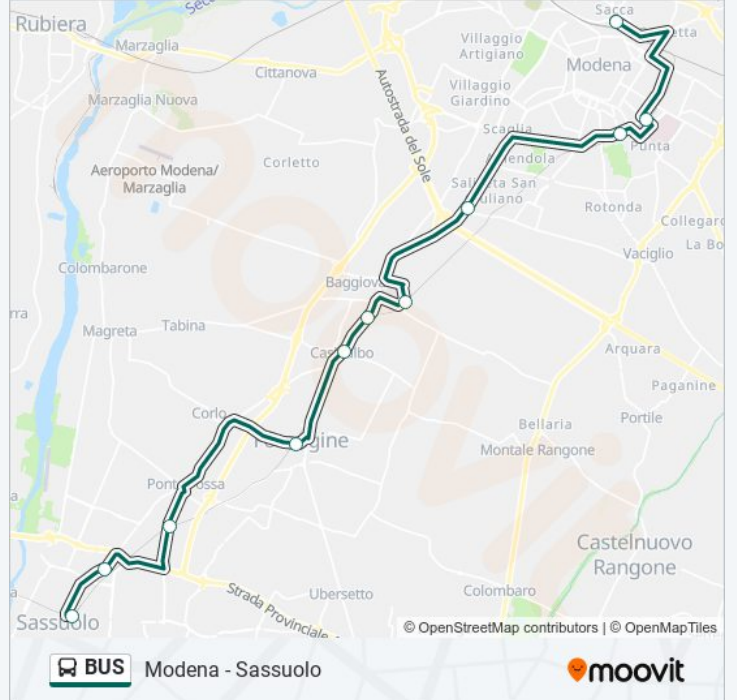

Informazioni sulla linea bus BUS

Direzione: Fanti FS→Sassuolo Terminal

Fermate: 11

Durata del tragitto: 50 min

La linea in sintesi:

Direzione: Sassuolo Terminal → Fanti FS

11 fermate

[VISUALIZZA GLI ORARI DELLA LINEA](#)

Sassuolo Terminal

Quattroponti

Fiorano Stazione

Formigine Stazione

Casinalbo

La Bertola

Baggiovara Fp

Saliceta San Giuliano

Piazza Manzoni

Moreali Bivio Cucchiari

Fanti FS

Orari della linea bus BUS

Orari di partenza verso Sassuolo Terminal → Fanti FS:

lunedì	05:50 - 22:28
martedì	05:50 - 22:28
mercoledì	05:50 - 22:28
giovedì	05:50 - 22:28
venerdì	05:50 - 22:28
sabato	05:50 - 22:28
domenica	09:15 - 18:50

Informazioni sulla linea bus BUS

Direzione: Sassuolo Terminal → Fanti FS

Fermate: 11

Durata del tragitto: 50 min

La linea in sintesi:

Orari, mappe e fermate della linea bus BUS disponibili in un PDF su moovitapp.com. Usa [App Moovit](#) per ottenere tempi di attesa reali, orari di tutte le altre linee o indicazioni passo-passo per muoverti con i mezzi pubblici a Bologna e Romagna.