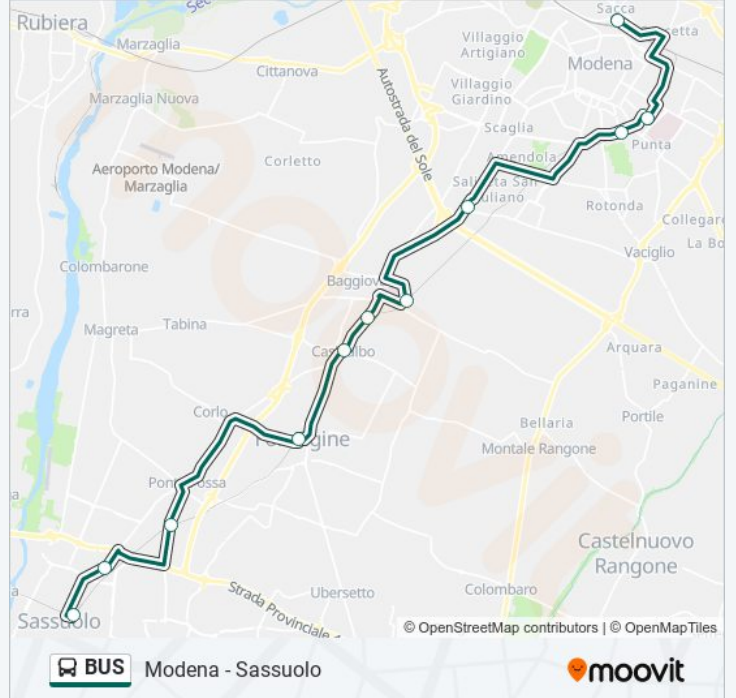

La linea bus BUS (Modena - Sassuolo) ha 2 percorsi. Durante la settimana è operativa:

(1) Fanti FS→Sassuolo Terminal: 05:00 - 21:34(2) Sassuolo Terminal→Fanti FS: 05:50 - 22:28

Usa Moovit per trovare le fermate della linea bus BUS più vicine a te e scoprire quando passerà il prossimo mezzo della linea bus BUS

Direzione: Fanti FS→Sassuolo Terminal

11 fermate

[VISUALIZZA GLI ORARI DELLA LINEA](#)

- Fanti FS
- Moreali Bivio Cucchiari
- Piazza Manzoni
- Saliceta San Giuliano
- Baggiovara Fp
- La Bertola
- Casinalbo
- Formigine Stazione
- Fiorano Stazione
- Quattroponti
- Sassuolo Terminal

Informazioni sulla linea bus BUS

Direzione: Fanti FS→Sassuolo Terminal

Fermate: 11

Durata del tragitto: 50 min

La linea in sintesi:

Direzione: Sassuolo Terminal → Fanti FS

11 fermate

[VISUALIZZA GLI ORARI DELLA LINEA](#)

Sassuolo Terminal

Quattroponti

Fiorano Stazione

Formigine Stazione

Casinalbo

La Bertola

Baggiovara Fp

Saliceta San Giuliano