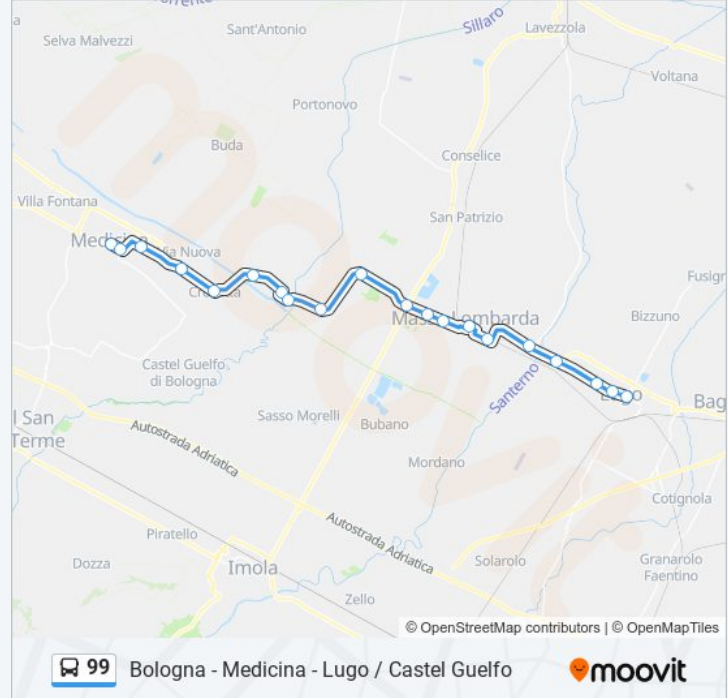

Zanolini

Porta San Donato

Sferisterio

Mille

Mille (Piazza Dei Martiri)

Direzione: Lugo Foro Boario → Medicina Stazione

20 fermate

[VISUALIZZA GLI ORARI DELLA LINEA](#)

Informazioni sulla linea bus 99

Direzione: Medicina Fronte Stazione→Lugo Foro Boario

Fermate: 20

Durata del tragitto: 32 min

La linea in sintesi:

Lugo Porta Brozzi

Lugo Foro Boario

Direzione: Medicina Stazione → Mille (Piazza Dei Martiri)

43 fermate

[VISUALIZZA GLI ORARI DELLA LINEA](#)

Medicina Stazione

Fabbrica

Palazzo Impiccati

Case Popolari

Villa Fontana

Villafontana San Donino

Fontana Loup

Trebbo Di Budrio

Fossamarza

Castenaso Mazzini

Orari della linea bus 99

Orari di partenza verso Medicina Stazione → Mille (Piazza Dei Martiri):

lunedì	14:00
martedì	14:00
mercoledì	14:00
giovedì	14:00
venerdì	14:00
sabato	14:00
domenica	20:32