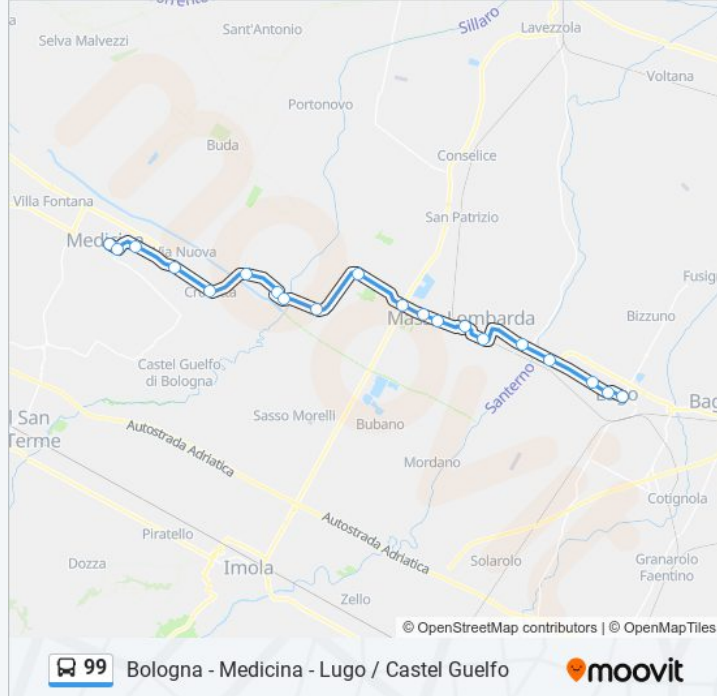

Zanolini

Porta San Donato

Sferisterio

Mille

Mille (Piazza Dei Martiri)

Direzione: Lugo Foro Boario → Medicina Stazione

20 fermate

[VISUALIZZA GLI ORARI DELLA LINEA](#)

Via Nuova San Vitale

Ganzanigo

Orari della linea bus 99

Orari di partenza verso Lugo Foro Boario → Medicina Stazione:

lunedì	13:25
martedì	13:25
mercoledì	13:25
giovedì	13:25
venerdì	13:25
sabato	13:25
domenica	20:00

Informazioni sulla linea bus 99

Direzione: Lugo Foro Boario → Medicina Stazione

Fermate: 20

Durata del tragitto: 32 min

La linea in sintesi:

Medicina Via Fava

Medicina Stazione

Direzione: Medicina Fronte Stazione→Lugo Foro Boario

20 fermate

[VISUALIZZA GLI ORARI DELLA LINEA](#)

Medicina Fronte Stazione

Medicina Via Fava

Ganzanigo

Via Nuova San Vitale

Crocetta

Fantuzza