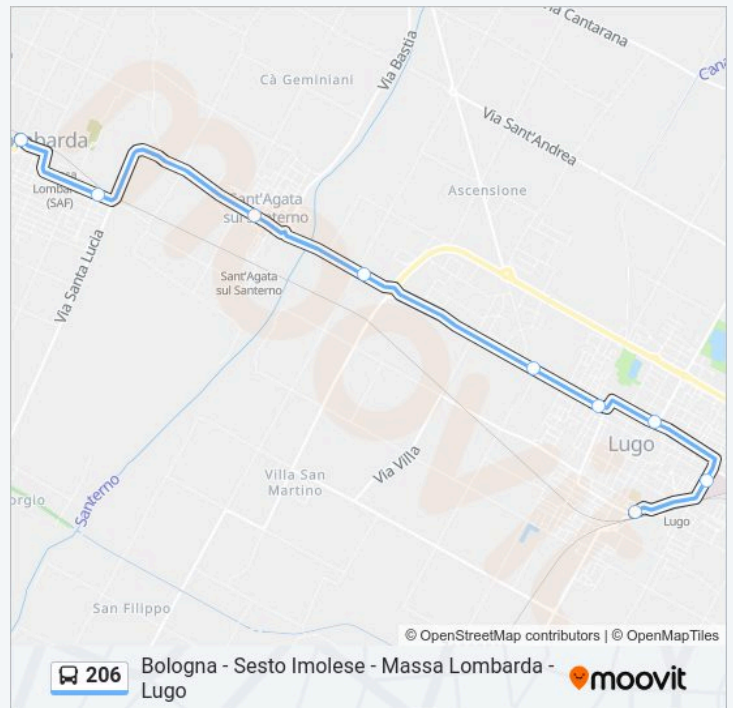

Direzione: Lugo Autostazione→Massa Lombarda Stazione

9 fermate

[VISUALIZZA GLI ORARI DELLA LINEA](#)

Lugo Autostazione

Lugo Masi Ospedale

Lugo Foro Boario

Lugo Porta Brozzi

Lugo Cimitero

Sant'Agata S/S. Zona Ind.Le

Sant'Agata Sul Santerno

Massa Lombarda Panchette

Massa Lombarda Stazione

Orari della linea bus 206

Orari di partenza verso Lugo Autostazione→Massa Lombarda Stazione:

domenica	Non in Servizio
lunedì	13:05
martedì	13:05
mercoledì	13:05
giovedì	13:05
venerdì	13:05
sabato	Non in Servizio

Informazioni sulla linea bus 206

Direzione: Lugo Autostazione→Massa Lombarda Stazione

Fermate: 9

Durata del tragitto: 14 min

La linea in sintesi:

Direzione: Medicina Fronte Stazione→Lugo Foro Boario

20 fermate