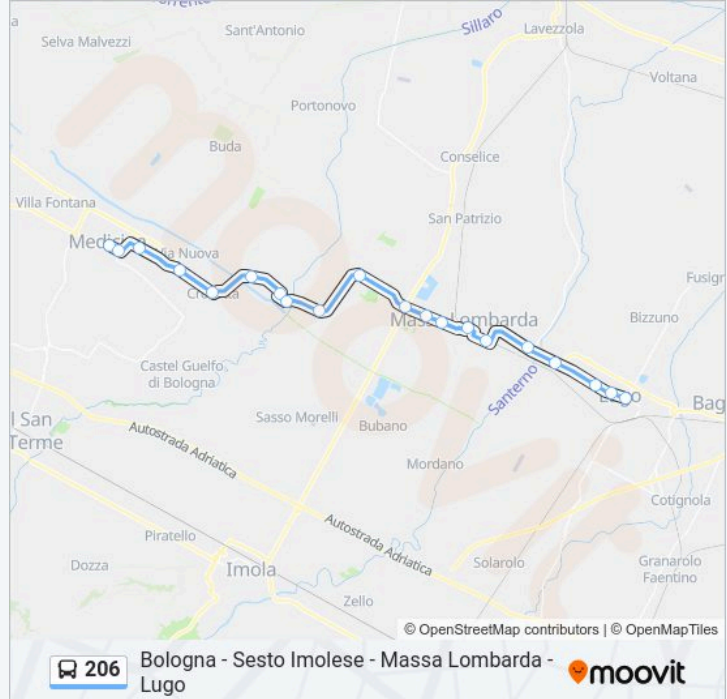

Sant'Agata Sul Santerno

Orari della linea bus 206

Orari di partenza verso Medicina Fronte Stazione→Lugo Foro Boario:

domenica	Non in Servizio
lunedì	13:44 - 18:20
martedì	13:44 - 18:20
mercoledì	13:44 - 18:20
giovedì	13:44 - 18:20
venerdì	13:44 - 18:20
sabato	13:44

Informazioni sulla linea bus 206

Direzione: Medicina Fronte Stazione→Lugo Foro Boario

Fermate: 20

Durata del tragitto: 34 min

La linea in sintesi:

Sant'Agata S/S. Zona Ind.Le

Lugo Cimitero

Lugo Porta Brozzi

Lugo Foro Boario

Direzione: Medicina Stazione → Bologna Autostazione

37 fermate

[VISUALIZZA GLI ORARI DELLA LINEA](#)

Medicina Stazione

Medicina Liberta'

Medicina San Carlo

Fabbrica