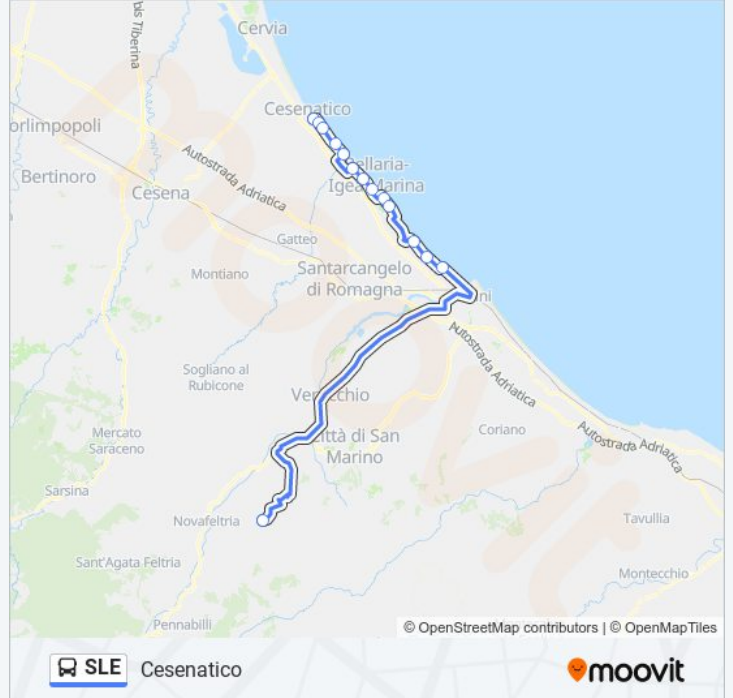

Direzione: Cesenatico

14 fermate

[VISUALIZZA GLI ORARI DELLA LINEA](#)

Park Autobus (S.P. 22)

18 Dati-Polazzi

23 Serpieri-Angelini

30 Dogali

Igea Marina - 40 Pinzon

Igea Marina - 42 Pinzon

46 Panzini-Ionio

49 Panzini-Sebenico

53 S.Mauro P.L.

Gatteo A Mare - Nazioni

Michelangelo

Piazza Marconi

Carducci Trento

Informazioni sulla linea bus SLE

Direzione: Cesenatico

Fermate: 14

Durata del tragitto: 110 min

La linea in sintesi:

Direzione: Gabicce Mare

20 fermate

[VISUALIZZA GLI ORARI DELLA LINEA](#)

Informazioni sulla linea bus SLE

Direzione: Gabicce Mare

Fermate: 20

Durata del tragitto: 123 min

La linea in sintesi:

76 Mazzini

Piazzale Turismo

Direzione: San Leo