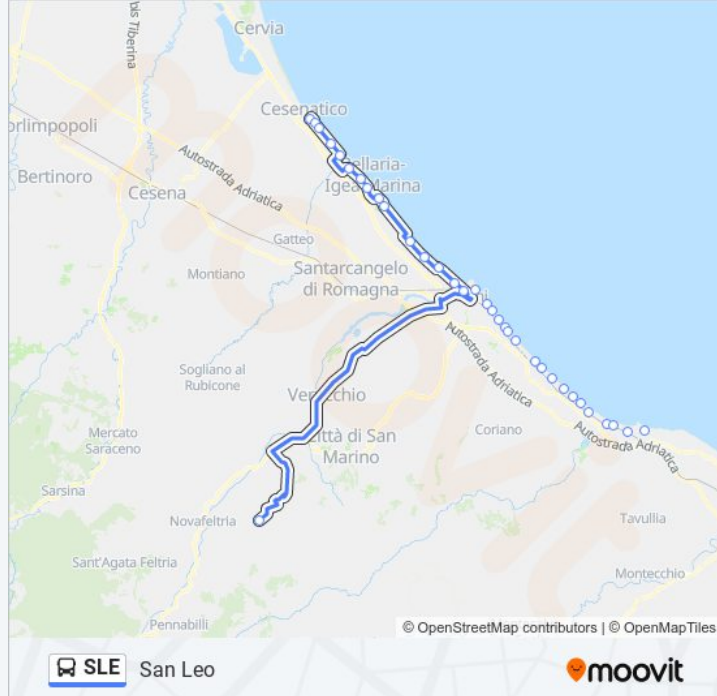

Informazioni sulla linea bus SLE

Direzione: San Leo

Fermate: 21

Durata del tragitto: 110 min

La linea in sintesi:

7 Coletti-Sforza

11 Coletti-Podgora

Park Autobus (S.P. 22)