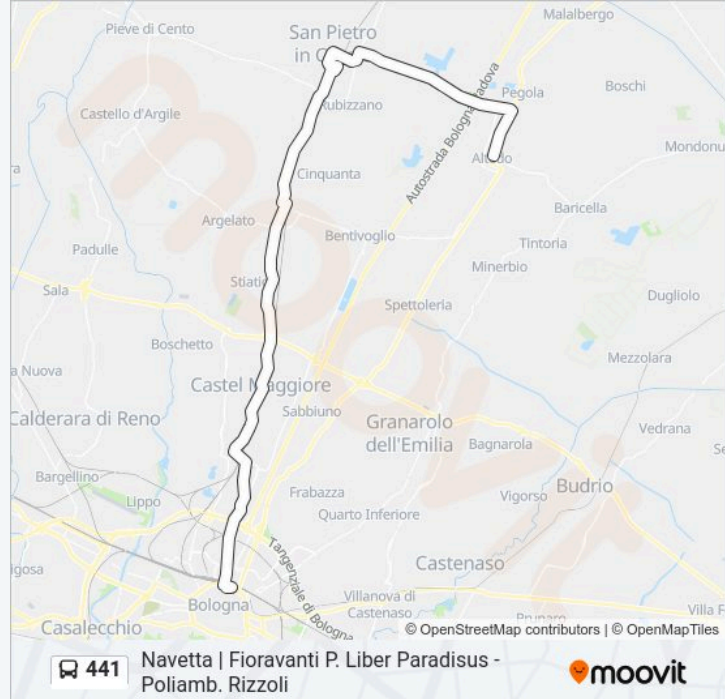

Primo Maggio

Bentini Sottovia

Bentini

Corticella

Don Fiammelli

Croce Coperta

Caserme Rosse

Istituto Aldini

Ippodromo

Piazza Dell'Unità

Bologna Autostazione

Direzione: Bologna Autostazione → Altedo

51 fermate

Orari della linea bus 441

- Bologna Autostazione
- Piazza Dell'Unità
- Ippodromo
- Istituto Aldini
- Caserme Rosse
- Croce Coperta
- Don Fiammelli
- Corticella
- Bentini
- Bentini Sottovia
- Primo Maggio
- Villa Zarri
- Frabaccia
- Castel Maggiore
- Castel Maggiore Bondanello
- Castel Maggiore Tranchina
- Funo Agucchi
- Funo
- Funo Piazza Resistenza
- San Giobbe
- Trasversale Di Pianura
- Z.I. Larghe
- Z.I. Stiatico
- Varsavia
- Comastri
- San Giorgio Galliera Centese
- San Giorgio IV Novembre
- San Giorgio Di P. Circonv.
- San Giorgio Di P. Panzacchi
- Osteria Vecchia
- San Giorgio Di P. Giovanni XXIII