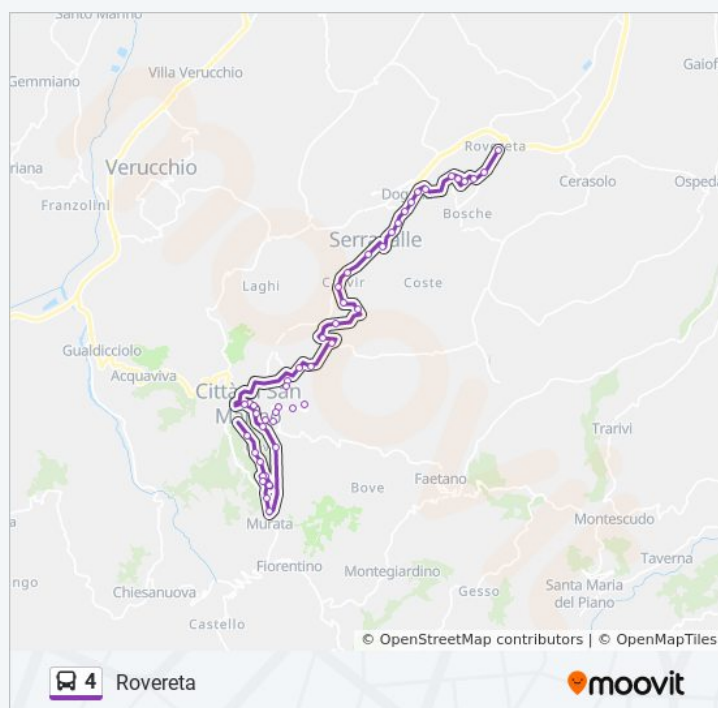

Via Impietrata II

Via Impietrata I

Murata

Via Del Serrone

Curva Della Palma

San Marino - Panoramic

Via Del Voltone

Voltone - Tana

San Marino - Ex Stazione

Piazzetta Placito Feretrano

Via Piana, 57b

P9 - Piazzale Calcigni

**Direzione: Galazzano**

**Orari della linea bus 4**

55 fermate

[VISUALIZZA GLI ORARI DELLA LINEA](#)

Orari di partenza verso Galazzano:

lunedì	06:40 - 18:05
martedì	06:40 - 18:05
mercoledì	06:40 - 18:05
giovedì	06:40 - 18:05
venerdì	06:40 - 18:05
sabato	06:40 - 18:05
domenica	Non in Servizio

#### Informazioni sulla linea bus 4

**Direzione:** Galazzano

**Fermate:** 55

**Durata del tragitto:** 39 min

**La linea in sintesi:**

Via Cinque Febbraio

Via Palma Il Giovane, 1

Domagnano - Fiorina Rotonda