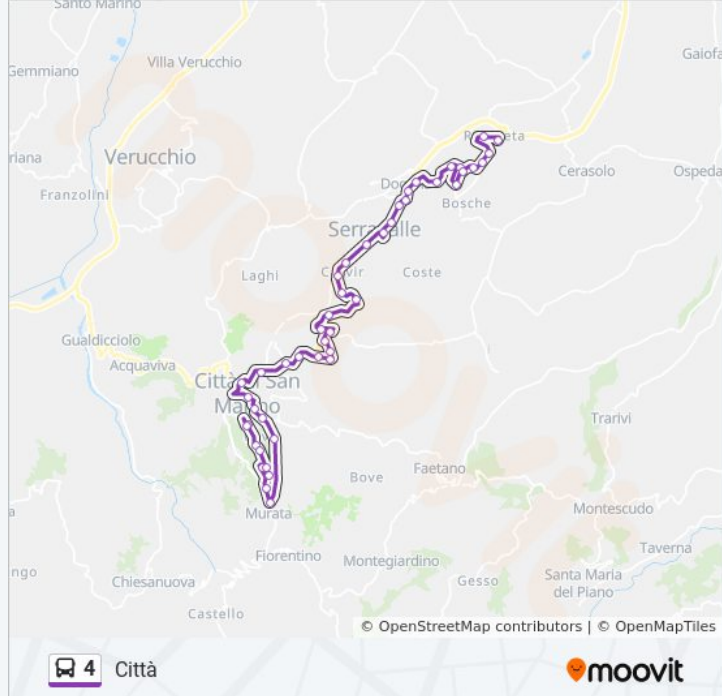

Strada Sottomontana

Strada Sottomontana

San Marino - Bivio S. Giovanni

San Giovanni

Strada Di San Gianni

Strada Di San Gianni

Fiorentino - Crociale

Via Impietrata III

Via Impietrata II

Via Impietrata I

Murata

Via Del Serrone

Curva Della Palma

San Marino - Panoramic

Via Del Voltone

Voltone - Tana

San Marino - Ex Stazione

Piazzetta Placito Feretrano

Via Piana, 57b

P9 - Piazzale Calcigni

**Direzione: Galazzano**

**Orari della linea bus 4**

55 fermate

[VISUALIZZA GLI ORARI DELLA LINEA](#)

#### Informazioni sulla linea bus 4

**Direzione:** Galazzano

**Fermate:** 55

**Durata del tragitto:** 39 min

**La linea in sintesi:**

Via Cinque Febbraio

Via Palma Il Giovane, 1

Domagnano - Fiorina Rotonda