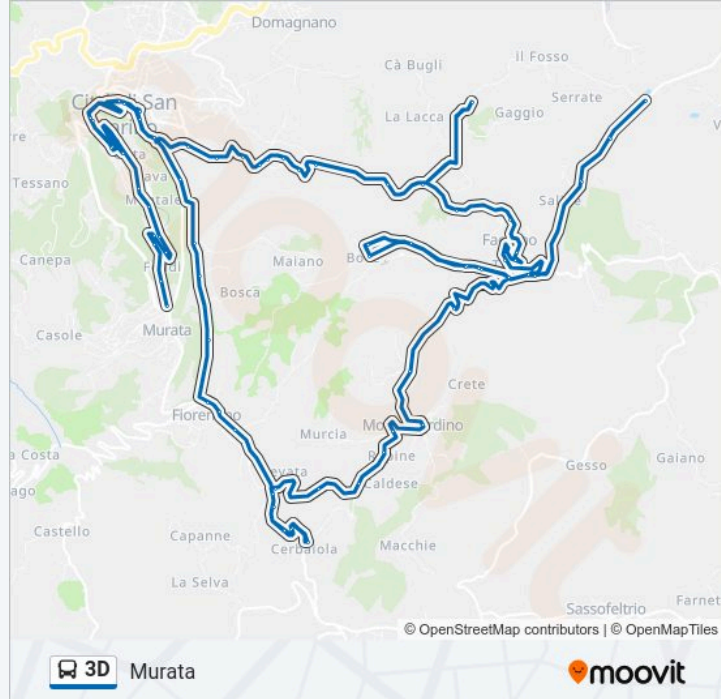

Ca' Ugolino

Ca' Agostino

Strada Belmonte

Montegiardino

Via Salice

Bandirola - Del Progresso

Strada Bandirola

Strada Bandirola

Strada Bandirola

Strada Della Serra

Strada Della Serra

Strada Della Serra

Cerbaiola

Strada Della Serra

Strada Della Serra

Strada Della Serra

Strada Della Serra

Del Passetto - Le Bruciate

Via Del Passetto

Fiorentino

Strada Di San Gianni

Strada Di San Gianni

San Giovanni

San Marino - Bivio S. Giovanni

Via Del Voltone

San Marino - Panoramic

Via Voltone II

San Marino - Curva Della Palma

Via Del Serrone

San Marino - Murata Bar Alfio

**Direzione: San Marino - Ex Stazione**

64 fermate