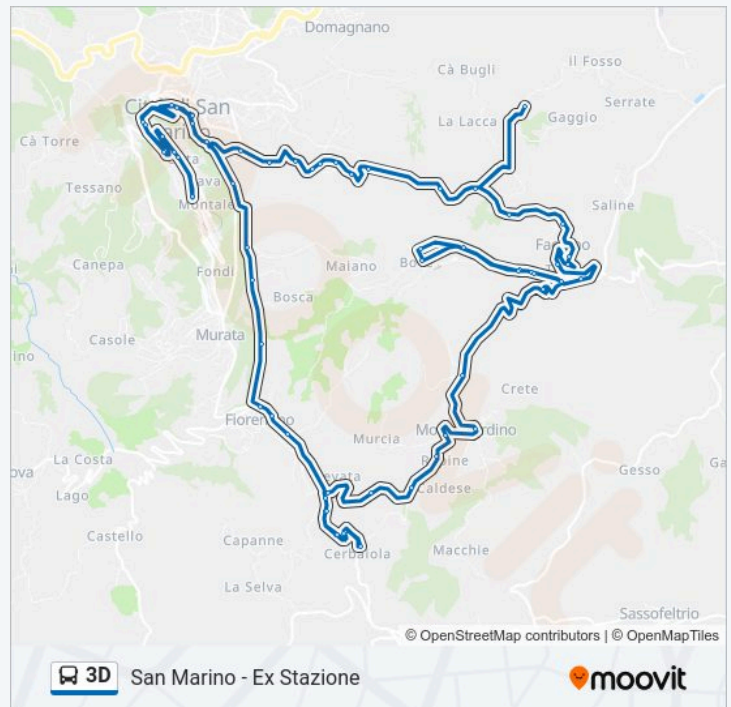

Strada Del Sabbatino

Strada Campo Del Fiume

Strada Campo Del Fiume

Ca' Ugolino

Strada Belmonte

Montegiardino

venerdì

09:30 - 17:00

### Informazioni sulla linea bus 3D

**Direzione:** San Marino - Ex Stazione

**Fermate:** 64

**Durata del tragitto:** 64 min

**La linea in sintesi:**

Via Salice

Bandirola - Del Progresso

Strada Bandirola